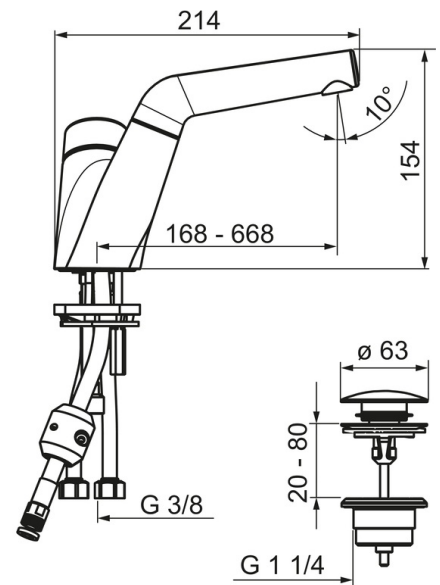

EAN: 6414150074578
static.oras.com/2203F

Смеситель для умывальника с поворотным вытяжным изливом и донным клапаном. F = с гибкой подводкой

- Washbasin
- Однорычажный
- Монтаж на поверхность
- Хром
- Поворотный излив, Вытягивающийся излив
- Однорычажный смеситель, Ручейка с маркировкой X+Г воды
- Донный клапан
- Ограничитель температуры
- Грязевой фильтр, ϕ 40-мм керамический картридж для управления расходом и температурой воды
- Гибкая подводка

ТЕХНИЧЕСКИЕ ДАННЫЕ

Параметры расхода воды

Расход воды при 300 кПа	0.1 l/s
Потеря давления при расходе 0.1 л/с	300 kPa

Технические характеристики

Подключение горячей воды	max. +80°C
Рабочее давление	50 - 1000 kPa
Установочные размеры	G3/8
Длина/расстояние	168 mm
Материал	Латунь

Regulations

Стандарт EN	EN 817
Уровень шума	I (ISO 3822)

Тип разрешения

Сертификат STF	VTT-RTH-00003-17
Sintef	Sintef Nr. 3315

Запасные части

SP2203F

Код	Название	Код
01	Рычаг	601914V
02	Колпачок	602069V
03	Защитная чашечка	601961V
04	Зажимная гайка	158726
05	Картридж, комплект	158890
06	О-кольцо, 53,64x2,62	418347/10
07	Опорная плита, 100x60mm	158825
08	Крепежный винт (10 шт.), M6x65	158747/10
09	Зажимная пластина с гайками	159607V
10	Донный клапан	159056V
11	Вытягивающийся излив, (2018-)	1000726V
11	Вытягивающийся излив, (-2018)	602189V
12	Аэратор, M18.5x1	859338V
13	Шланг для душа, L=1500	600533V
14	Грузик	602342V