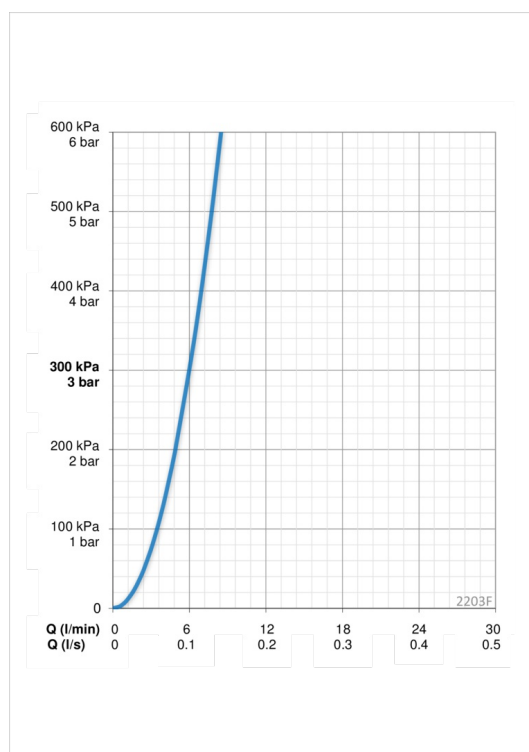

EAN: 6414150074578
static.oras.com/2203F

Смеситель для умывальника с поворотным вытяжным изливом и донным клапаном. F = с гибкой подводкой

- Washbasin
- Однорычажный
- Монтаж на поверхность
- Хром
- Поворотный излив, Вытягивающийся излив
- Однорычажный смеситель, Ручейка с маркировкой X+Г воды
- Донный клапан
- Ограничитель температуры
- Грязевой фильтр, ϕ 40-мм керамический картридж для управления расходом и температурой воды
- Гибкая подводка

ТЕХНИЧЕСКИЕ ДАННЫЕ

Параметры расхода воды

Расход воды при 300 кПа	0.1 l/s
Потеря давления при расходе 0.1 л/с	300 kPa

Технические характеристики

Подключение горячей воды	max. +80°C
Рабочее давление	50 - 1000 kPa
Установочные размеры	G3/8
Длина/расстояние	168 mm
Материал	Латунь

Regulations

Стандарт EN	EN 817
Уровень шума	I (ISO 3822)

Тип разрешения

Сертификат STF	VTT-RTH-00003-17
Sintef	Sintef Nr. 3315