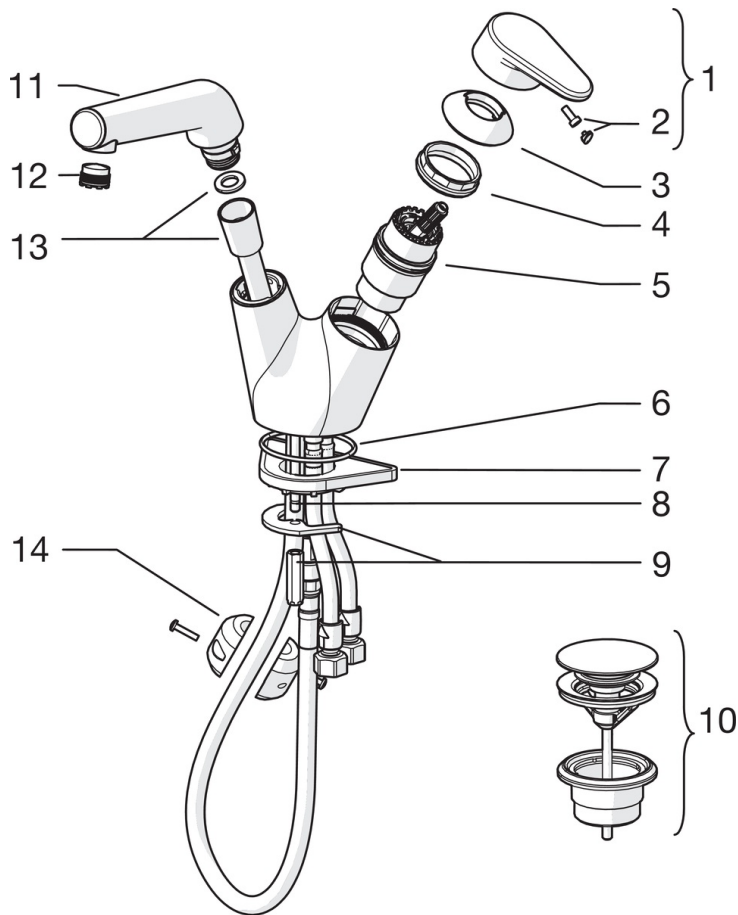

EAN: 6414150074578
static.oras.com/2203F

Смеситель для умывальника с поворотным вытяжным изливом и донным клапаном. F = с гибкой подводкой

- Washbasin
- Однорычажный
- Монтаж на поверхность
- Хром
- Поворотный излив, Вытягивающийся излив
- Однорычажный смеситель, Ручейка с маркировкой X+Г воды
- Донный клапан
- Ограничитель температуры
- Грязевой фильтр, ϕ 40-мм керамический картридж для управления расходом и температурой воды
- Гибкая подводка

ТЕХНИЧЕСКИЕ ДАННЫЕ

Параметры расхода воды

Расход воды при 300 кПа	0.1 l/s
Потеря давления при расходе 0.1 л/с	300 kPa

Технические характеристики

Подключение горячей воды	max. +80°C
Рабочее давление	50 - 1000 kPa
Установочные размеры	G3/8
Длина/расстояние	168 mm
Материал	Латунь

Regulations

Стандарт EN	EN 817
Уровень шума	I (ISO 3822)

Тип разрешения

Сертификат STF	VTT-RTH-00003-17
Sintef	Sintef Nr. 3315

Запасные части

SP2203F

Код	Название	Код
01	Рычаг	601914V
02	Колпачок	602069V
03	Защитная чашечка	601961V
04	Зажимная гайка	158726
05	Картридж, комплект	158890
06	О-кольцо, 53,64x2,62	418347/10
07	Опорная плита, 100x60mm	158825
08	Крепежный винт (10 шт.), M6x65	158747/10
09	Зажимная пластина с гайками	159607V
10	Донный клапан	159056V
11	Вытягивающийся излив, (2018-)	1000726V
11	Вытягивающийся излив, (-2018)	602189V
12	Аэратор, M18.5x1	859338V
13	Шланг для душа, L=1500	600533V
14	Грузик	602342V