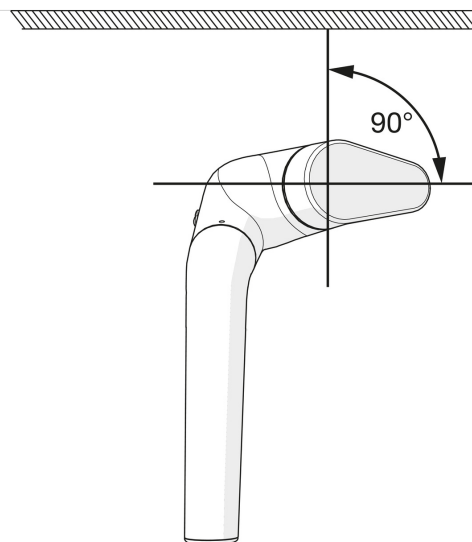

EAN: 6414150074578
static.oras.com/2203F

Смеситель для умывальника с поворотным вытяжным изливом и донным клапаном. F = с гибкой подводкой

- Washbasin
- Однорычажный
- Монтаж на поверхность
- Хром
- Поворотный излив, Вытягивающийся излив
- Однорычажный смеситель, Ручейка с маркировкой X+Г воды
- Донный клапан
- Ограничитель температуры
- Грязевой фильтр, ϕ 40-мм керамический картридж для управления расходом и температурой воды
- Гибкая подводка

ТЕХНИЧЕСКИЕ ДАННЫЕ

Параметры расхода воды

Расход воды при 300 кПа	0.1 l/s
Потеря давления при расходе 0.1 л/с	300 kPa

Технические характеристики

Подключение горячей воды	max. +80°C
Рабочее давление	50 - 1000 kPa
Установочные размеры	G3/8
Длина/расстояние	168 mm
Материал	Латунь

Regulations

Стандарт EN	EN 817
Уровень шума	I (ISO 3822)

Тип разрешения

Сертификат STF	VTT-RTH-00003-17
Sintef	Sintef Nr. 3315

Запасные части

SP2203F

Код	Название	Код
01	Рычаг	601914V
02	Колпачок	602069V
03	Защитная чашечка	601961V
04	Зажимная гайка	158726
05	Картридж, комплект	158890
06	О-кольцо, 53,64x2,62	418347/10
07	Опорная плита, 100x60mm	158825
08	Крепежный винт (10 шт.), M6x65	158747/10
09	Зажимная пластина с гайками	159607V
10	Донный клапан	159056V
11	Вытягивающийся излив, (2018-)	1000726V
11	Вытягивающийся излив, (-2018)	602189V
12	Аэратор, M18.5x1	859338V
13	Шланг для душа, L=1500	600533V
14	Грузик	602342V