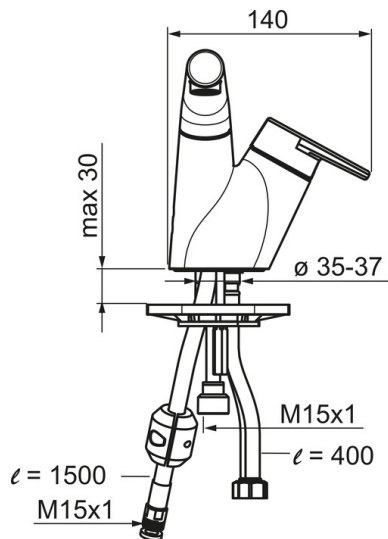

EAN: 6414150074578
static.oras.com/2203F

Смеситель для умывальника с поворотным вытяжным изливом и донным клапаном. F = с гибкой подводкой

- Washbasin
- Однорычажный
- Монтаж на поверхность
- Хром
- Поворотный излив, Вытягивающийся излив
- Однорычажный смеситель, Ручейка с маркировкой X+Г воды
- Донный клапан
- Ограничитель температуры
- Грязевой фильтр, ϕ 40-мм керамический картридж для управления расходом и температурой воды
- Гибкая подводка

ТЕХНИЧЕСКИЕ ДАННЫЕ

Параметры расхода воды

Расход воды при 300 кПа	0.1 l/s
Потеря давления при расходе 0.1 л/с	300 kPa

Технические характеристики

Подключение горячей воды	max. +80°C
Рабочее давление	50 - 1000 kPa
Установочные размеры	G3/8
Длина/расстояние	168 mm
Материал	Латунь

Regulations

Стандарт EN	EN 817
Уровень шума	I (ISO 3822)

Тип разрешения

Сертификат STF	VTT-RTH-00003-17
Sintef	Sintef Nr. 3315

Запасные части

SP2203F

Код	Название	Код
01	Рычаг	601914V
02	Колпачок	602069V
03	Защитная чашечка	601961V
04	Зажимная гайка	158726
05	Картридж, комплект	158890
06	О-кольцо, 53,64x2,62	418347/10
07	Опорная плита, 100x60mm	158825
08	Крепежный винт (10 шт.), M6x65	158747/10
09	Зажимная пластина с гайками	159607V
10	Донный клапан	159056V
11	Вытягивающийся излив, (2018-)	1000726V
11	Вытягивающийся излив, (-2018)	602189V
12	Аэратор, M18.5x1	859338V
13	Шланг для душа, L=1500	600533V
14	Грузик	602342V