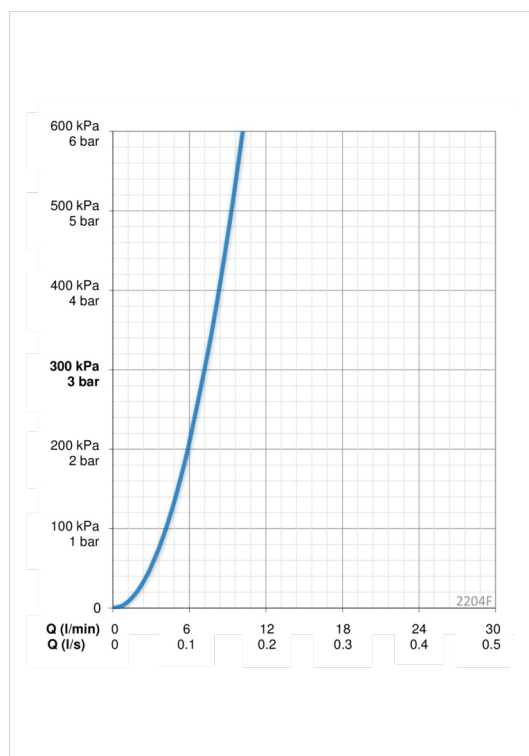

Apstiprinājumu veidi

STF Sertifikāts	STF VTT-RTH-00003-17
Sintef	Sintef Nr. 3315