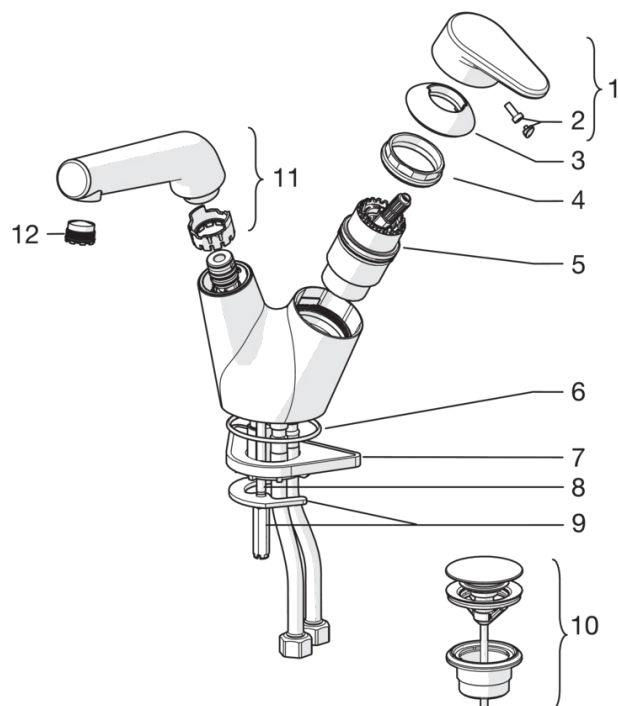

EAN: 6414150074547

www.oras.com/lv/products/oras/product/2204F

Izlietnes jaucējkrāns ar grozāmu izteku un noteces aizvaru.

F - ar lokaniem pievadiem

- Vannas istabā
- Viensvira
- Virsmas montāža
- Hroms
- Grozāma izteka
- Viensvira / rokturis, Karstā / Aukstā ūdens apzīmējums
- Noteces aizvars ar spiedpogu
- Dubļu filtrs (-i), 40 mm keramikas kasete plūsmas un temperatūras regulēšanai

Tehniskie dati

Plūsma

Ūdens plūsma pie 300 kPa	0.12 l/s
Normatīvais spiediens (0.1 l/s)	220 kPa

Tehniskās īpašības

Karstā ūdens piegāde	max. +80°C
Darba spiediens	50 - 1000 kPa
Savienojuma izmērs	G3/8
Projekcija	168 mm
Materiāls	brass

Noteikumi

EN Standarts	EN 817
Trokšņu klase	I (ISO 3822)

Apstiprinājumu veidi

STF Sertifikāts	STF VTT-RTH-00003-17
Sintef	Sintef Nr. 3315

Rezerves daļas

SP2204F

	Nosaukums	Kods
01	Rokturis	601914V
02	Dekoratīvā plāksnīte	602069V
03	Slēgļodiņa	601961V
04	Uzgrieznis	158726
05	Kasete	158890
06	Bļīvgredzens, 53,64x2,62	418347/10
07	Atbalsta plāksne, 100x60mm	158825
08	Stiprinājuma skrūve (10 gab.), M6x65	158747/10
09	Stiprinājuma plāksne ar uzgriežņiem	159607V
10	Noteces aizvars	159056V
11	Izteka	602190V
12	Aerators, M18.5x1	859338V