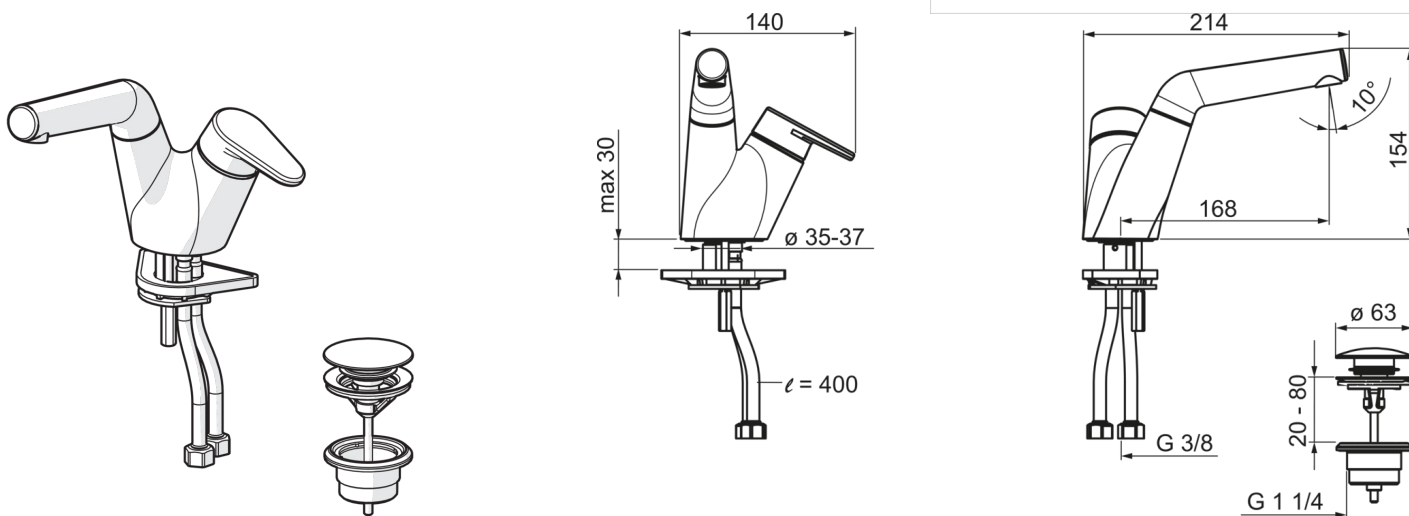

EAN: 6414150074547

www.oras.com/lv/products/oras/product/2204F

Izlietnes jaucējkrāns ar grozāmu izteku un noteces aizvaru.

F - ar lokaniem pievadiem

- Vannas istabā
- Viensvira
- Virsmas montāža
- Hroms
- Grozāma izteka
- Viensvira / rokturis, Karstā / Aukstā ūdens apzīmējums
- Noteces aizvars ar spiedpogu
- Dubļu filtrs (-i), 40 mm keramikas kasete plūsmas un temperatūras regulēšanai

Tehniskie dati

Plūsma

Ūdens plūsma pie 300 kPa	0.12 l/s
Normatīvais spiediens (0.1 l/s)	220 kPa

Tehniskās īpašības

Karstā ūdens piegāde	max. +80°C
Darba spiediens	50 - 1000 kPa
Savienojuma izmērs	G3/8
Projekcija	168 mm
Materiāls	brass

Noteikumi

EN Standarts	EN 817
Trokšņu klase	I (ISO 3822)

Apstiprinājumu veidi

STF Sertifikāts	STF VTT-RTH-00003-17
Sintef	Sintef Nr. 3315

Rezerves daļas

SP2204F

	Nosaukums	Kods
01	Rokturis	601914V
02	Dekoratīvā plāksnīte	602069V
03	Slēgļodiņa	601961V
04	Uzgrieznis	158726
05	Kasete	158890
06	Bļīvgredzens, 53,64x2,62	418347/10
07	Atbalsta plāksne, 100x60mm	158825
08	Stiprinājuma skrūve (10 gab.), M6x65	158747/10
09	Stiprinājuma plāksne ar uzgriežņiem	159607V
10	Noteces aizvars	159056V
11	Izteka	602190V
12	Aerators, M18.5x1	859338V