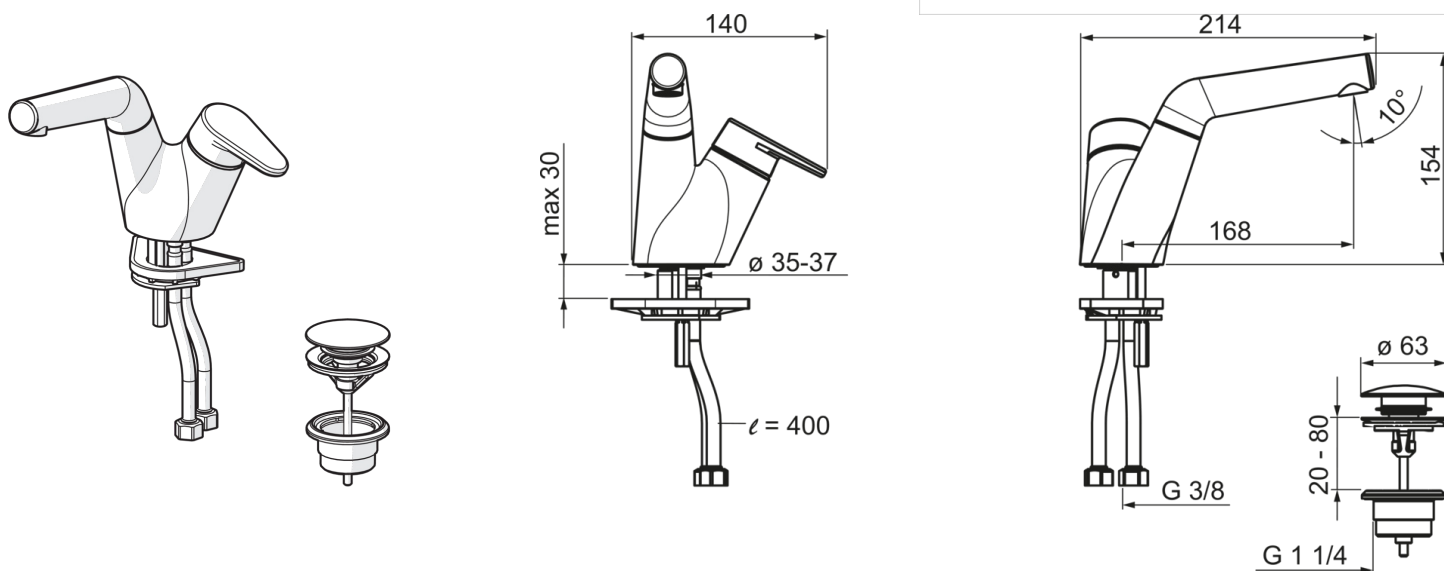

EAN: 6414150074547

www.oras.com/ua/products/oras/product/2204F

Змішувач для умивальника з поворотним виливом, аератором та донним клапаном.

F = з гнучкими трубками

- Ванна кімната
- Одноважільні
- На підставці
- Хром
- Поворотний вилив
- Один важіль/ручка, Позначення «гаряча/холодна»
- Натискний донний клапан без тяги
- Можливість обмеження максимальної температури й швидкості потоку
- Грязьовий фільтр, 40 мм керамічний картридж для контролю потоку й температури
- з гнучкими трубками

ТЕХНІЧНІ ДАНІ

Параметри витрати води

Витрата води (300 кПа)	0.12 l/s
Втрата тиску при витраті води 0.1 л/с	220 kPa

Технічні характеристики

Гаряча вода	max. +80°C
Робочий тиск	50 - 1000 kPa
Розмір з'єднання	G3/8
Довжина/відстань	168 mm
Матеріал	brass

Правила

EN стандарти	EN 817
Рівень шуму	I (ISO 3822)

Тип дозволу

STF Сертифікат	STF VTT-RTH-00003-17
Sintef	Sintef Nr. 3315

Запасні частини

SP2204F

	Назва	Код
01	Важіль	601914V
02	Кришка	602069V
03	Захисна чашка	601961V
04	Затискна гайка	158726
05	Картридж	158890
06	О-кільце, 53,64x2,62	418347/10
07	Опорна плита, 100x60mm	158825
08	Кріпильний гвинт (10 шт.), M6x65	158747/10
09	Затискна пластина з гайкою	159607V
10	Натискний донний клапан	159056V
11	Вилив	602190V
12	Аератор, M18.5x1	859338V