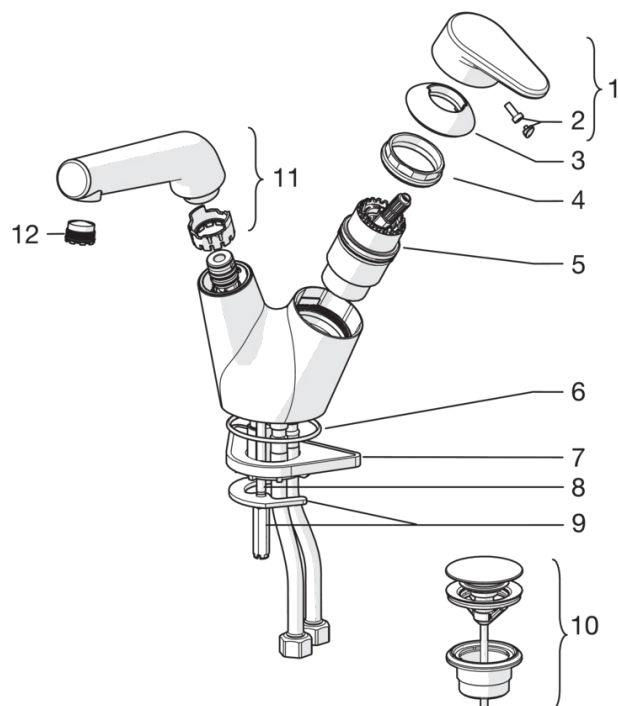

EAN: 6414150074547

www.oras.com/ua/products/oras/product/2204F

Змішувач для умивальника з поворотним виливом, аератором та донним клапаном.

F = з гнучкими трубками

- Ванна кімната
- Одноважільні
- На підставці
- Хром
- Поворотний вилив
- Один важіль/ручка, Позначення «гаряча/холодна»
- Натискний донний клапан без тяги
- Можливість обмеження максимальної температури й швидкості потоку
- Грязьовий фільтр, 40 мм керамічний картридж для контролю потоку й температури
- з гнучкими трубками

ТЕХНІЧНІ ДАНІ

Параметри витрати води

Витрата води (300 кПа)	0.12 l/s
Втрата тиску при витраті води 0.1 л/с	220 kPa

Технічні характеристики

Гаряча вода	max. +80°C
Робочий тиск	50 - 1000 kPa
Розмір з'єднання	G3/8
Довжина/відстань	168 mm
Матеріал	brass

Правила

EN стандарти	EN 817
Рівень шуму	I (ISO 3822)

Тип дозволу

STF Сертифікат	STF VTT-RTH-00003-17
Sintef	Sintef Nr. 3315

Запасні частини

SP2204F

	Назва	Код
01	Важіль	601914V
02	Кришка	602069V
03	Захисна чашка	601961V
04	Затискна гайка	158726
05	Картридж	158890
06	О-кільце, 53,64x2,62	418347/10
07	Опорна плита, 100x60mm	158825
08	Кріпильний гвинт (10 шт.), M6x65	158747/10
09	Затискна пластина з гайкою	159607V
10	Натискний донний клапан	159056V
11	Вилив	602190V
12	Аератор, M18.5x1	859338V