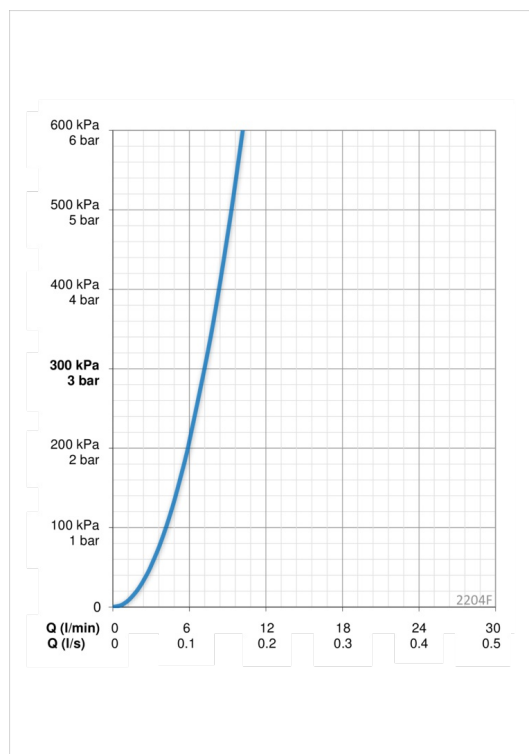

Тип дозволу

STF Сертифікат	STF VTT-RTH-00003-17
Sintef	Sintef Nr. 3315