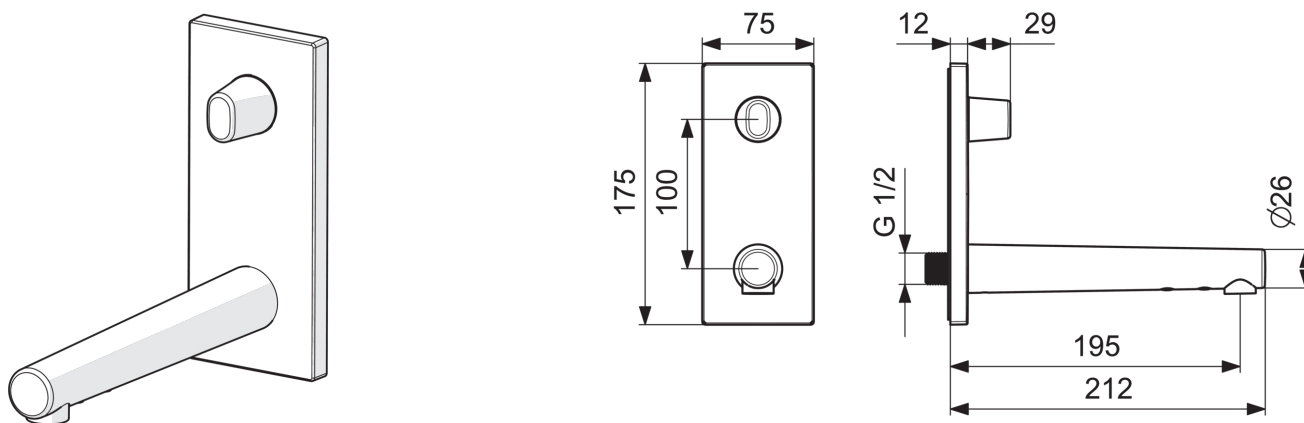

Atsarginės dalys