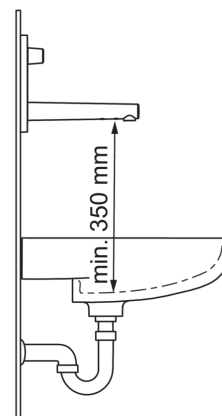

EAN: 6414150075476

www.oras.com/lt/products/oras/product/2207C

Bekontakčio sienoje montuojamo termostatinio praustuvo maišytuvo su temperatūros ribotuvu išorinė dekoratyvinė dalis. Maitinimo šaltinis 230/12 V. Maišytuvo korpusas Nr. 2207A užsakomas atskirai.

- Vonios kambarys
- Dekoratyvinė dalis, Bekontaktis, Transformatorius
- Montuojamas sienoje, skirtas potinkiniam korpusui
- Chromas
- HONEYCOMB® - patobulinta apsauga nuo kalkių
- Temperatūros valdymo rankenėlė
- Autofocus infraraudonųjų spindulių sensorius, Išorinis valdymo blokas, Maitinimo šaltinis, Šviesos signalo funkcija (-os)
- Keičiami nustatymų parametrai (su magnetiniu rakteliu)
- Squarewallrosette

Techniniai duomenys

Srauto duomenys

Srovės stiprumas prie 300 kPa	0.11 l/s
Spaudimo praradimas (0.1 l/s)	250 kPa

Techninės ypatybės

Vandens temperatūra	max. +70°C
Darbinis spaudimas	100 - 1000 kPa
Projekcija	195 mm
Medžiaga	brass

Programinės įrangos nustatymai

Automatinis nuplovimas	off (off/12/24/48/72 h)
Automatinis nuplovimas laikotarpis	30 s (10/30/60/120/180/240/300/600 s)
Maksimali srovės tekėjimo trukmė	120 s (10/30/60/120/300 s)

Elektroniniai parametrai

Maitinimo šaltinis	230 / 12 V

Reguliavimai

EMC Direktyva	CE 2004/108/EY
EN standartas	EN 15091
Triukšmo klasė	I (ISO 3822) Oras lab.
Saugumo klasė	IP 55 / transformer IP 40