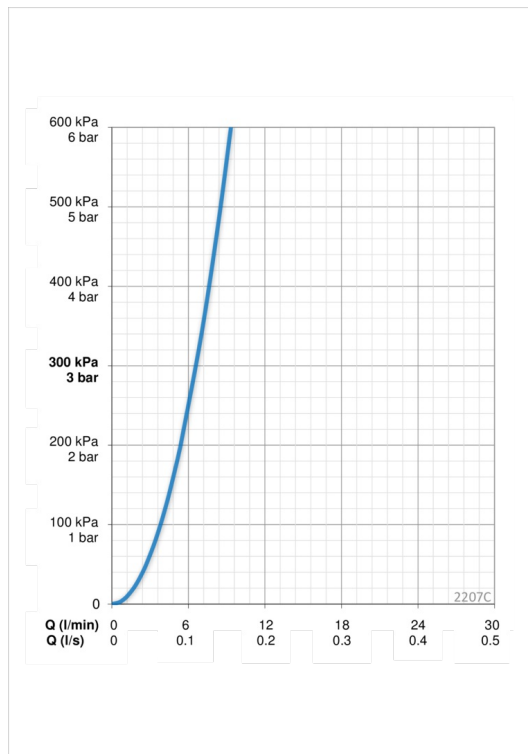

EAN: 6414150075476

www.oras.com/lt/products/oras/product/2207C

Bekontakčio sienoje montuojamo termostatinio praustuvo maišytuvo su temperatūros ribotuvu išorinė dekoratyvinė dalis. Maitinimo šaltinis 230/12 V. Maišytuvo korpusas Nr. 2207A užsakomas atskirai.

- Vonios kambarys
- Dekoratyvinė dalis, Bekontaktis, Transformatorius
- Montuojamas sienoje, skirtas potinkiniam korpusui
- Chromas
- HONEYCOMB® - patobulinta apsauga nuo kalkių
- Temperatūros valdymo rankenėlė
- Autofocus infraraudonųjų spindulių sensorius, Išorinis valdymo blokas, Maitinimo šaltinis, Šviesos signalo funkcija (-os)
- Keičiami nustatymų parametrai (su magnetiniu rakteliu)
- Squarewallrosette

Techniniai duomenys

Srauto duomenys

Srovės stiprumas prie 300 kPa	0.11 l/s
Spaudimo praradimas (0.1 l/s)	250 kPa

Techninės ypatybės

Vandens temperatūra	max. +70°C
Darbinis spaudimas	100 - 1000 kPa
Projekcija	195 mm
Medžiaga	brass

Programinės įrangos nustatymai

Automatinis nuplovimas	off (off/12/24/48/72 h)
Automatinis nuplovimas laikotarpis	30 s (10/30/60/120/180/240/300/600 s)
Maksimali srovės tekėjimo trukmė	120 s (10/30/60/120/300 s)

Elektroniniai parametrai

Maitinimo šaltinis	230 / 12 V

Reguliavimai

EMC Direktyva	CE 2004/108/EY
EN standartas	EN 15091
Triukšmo klasė	I (ISO 3822) Oras lab.
Saugumo klasė	IP 55 / transformer IP 40