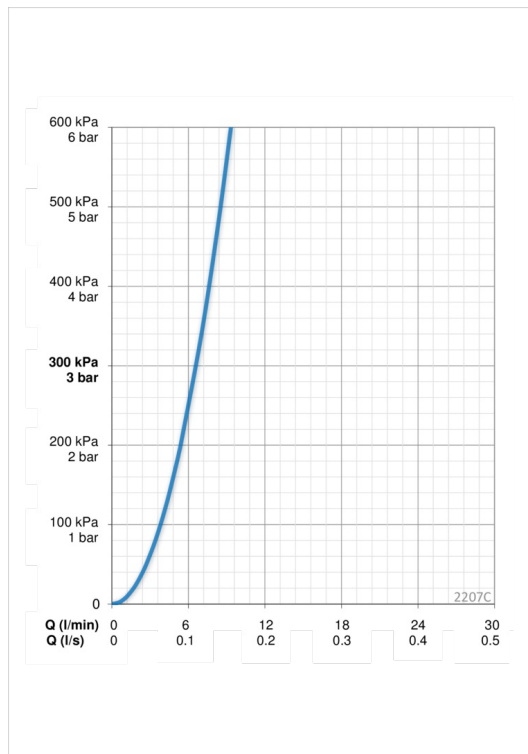

EAN: 6414150075476

www.oras.com/lv/products/oras/product/2207C

Iebūvēta bezkontakta termostata izlietnes jaucējkrāna dekoratīvā daļa ar temperatūras ierobežotāju. Tīkla 230/12 V barošana. Darba daļa nr. 2207A tiek pārdota atsevišķi.

- Sabiedriskie objekti
- Dekoratīvā daļa, Bezkontakta, Atsevišķs transformators
- Sienas montāža ar iebūvēto daļu
- Hroms
- HONEYCOMB® - uzlabota kaļķakmens aizsardzība
- Autofocus infrasarkanais sensors, Vadības bloks, Barošanas avots, Gaismas indikators (-i)
- Adjustable settings (with magnetic key)

Tehniskie dati

Plūsma

Ūdens plūsma pie 300 kPa	0.11 l/s
Normatīvais spiediens (0.1 l/s)	250 kPa

Tehniskās īpašības

Karstā ūdens piegāde	max. +70°C
Darba spiediens	100 - 1000 kPa
Projekcija	195 mm
Materiāls	brass

Programmatūras iestatījumi

Automātiskās skalošanas	off (off/12/24/48/72 h)
Automātiskās skalošanas periods	30 s (10/30/60/120/180/240/300/600 s)
Maksimālais plūsmas periods	120 s (10/30/60/120/300 s)

Elektronika

Elektrobarošana	230 / 12 V

Noteikumi

EMC Directive	CE 2004/108/EY
EN Standarts	EN 15091
Trokšņu klase	I (ISO 3822) Oras lab.
Aizsardzības klase	IP 55 / transformer IP 40