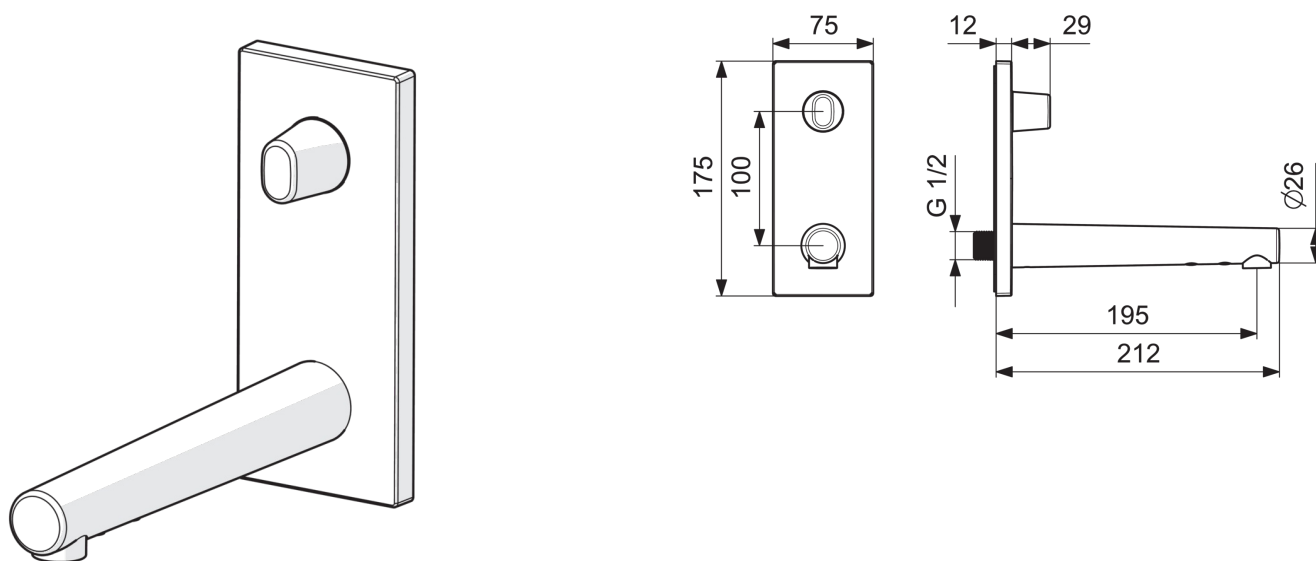

Rezerves daļas