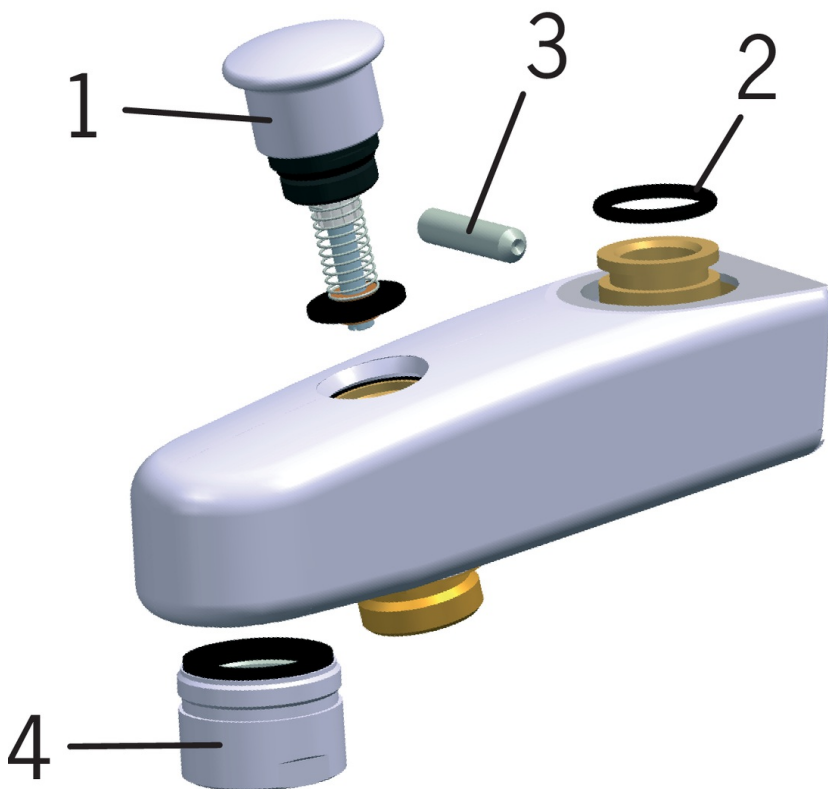

EAN: 6414150044649

www.oras.com/lv/products/oras/product/221210-60

Izteka ar trīseju vārstu

Satīns

- Aksesuāri

- Satīns

Tehniskie dati

Rezerves daļas

SP0015

	Nosaukums	Kods
01	Trīseju vārsts	209695
02	Blīvgredzens, 16.3x2.4	219503/10
03	Tapskrūve (10 gab), M6x25	229521/10
04	Aerators, M28x1	232213