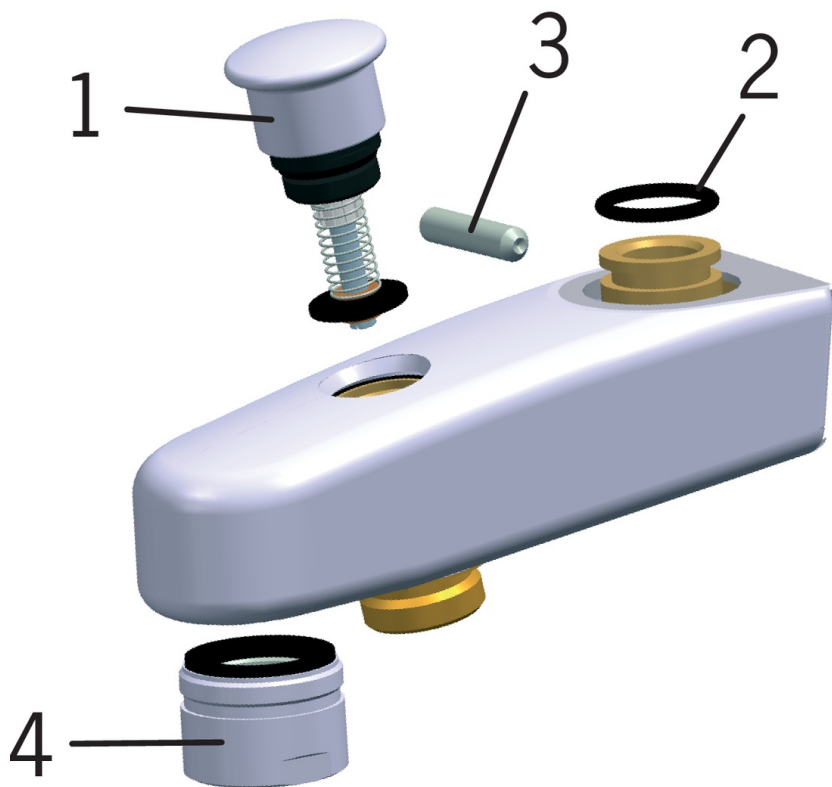

EAN: 6414150011504
static.oras.com/221210

Suundvahetajaga jooksutoru

- Vann ja dušš
- Tarvikud
- Kroom
- Eemaldatav jooksutoru, Valatud
- Õhustatud veesammas
- Väljatõmmatav suundvahetaja, Integreeritud jooksutorusse, Automaatne lähtestumine

Tehnilised andmed

Tehnilised omadused

Tööulatus

85 mm

Materjal

Messing

SP0015

	Nimetus	Kood
01	Suundvahetaja	209695
02	O-tihend (10tk), 16.3x2.4	219503/10
03	Kinnituskrugi (10tk), M6x25	229521/10
04	Õhusti, M28x1	232213