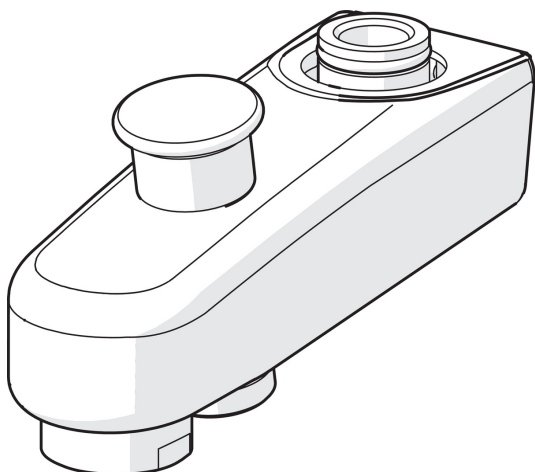

EAN: 6414150011504
static.oras.com/221210

Suundvahetajaga jooksutoru

- Vann ja dušš
- Tarvikud
- Kroom
- Eemaldatav jooksutoru, Valatud
- Õhustatud veesammas
- Väljatõmmatav suundvahetaja, Integreeritud jooksutorusse, Automaatne lähtestumine

Tehnilised andmed

Tehnilised omadused

Tööulatus

85 mm

Materjal

Messing

SP0015

	Nimetus	Kood
01	Suundvahetaja	209695
02	O-tihend (10tk), 16.3x2.4	219503/10
03	Kinnituskrugi (10tk), M6x25	229521/10
04	Õhusti, M28x1	232213