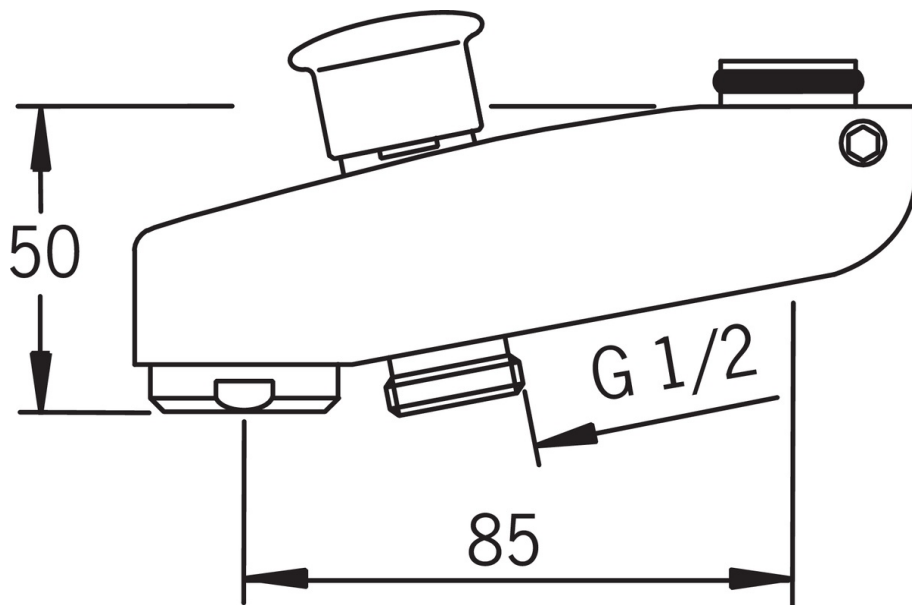

EAN: 6414150011504
static.oras.com/221210

Suundvahetajaga jooksutoru

- Vann ja dušš
- Tarvikud
- Kroom
- Eemaldatav jooksutoru, Valatud
- Õhustatud veesammas
- Väljatõmmatav suundvahetaja, Integreeritud jooksutorusse, Automaatne lähtestumine

Tehnilised andmed

Tehnilised omadused

Tööulatus

85 mm

Materjal

Messing

SP0015

	Nimetus	Kood
01	Suundvahetaja	209695
02	O-tihend (10tk), 16.3x2.4	219503/10
03	Kinnituskrugi (10tk), M6x25	229521/10
04	Õhusti, M28x1	232213