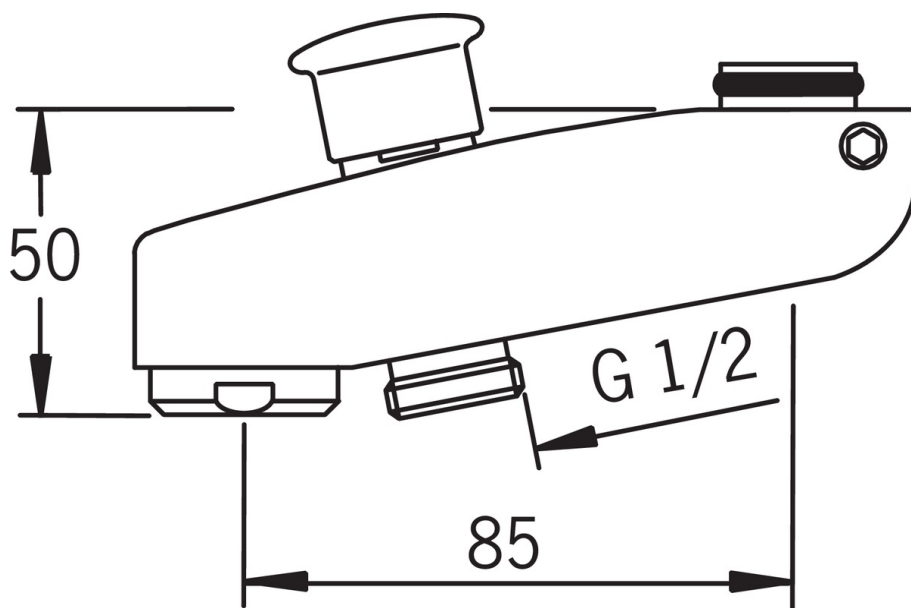

EAN: 6414150011504  
LVI: 6517520  
[static.oras.com/221210](http://static.oras.com/221210)

Vaihdingjuoksuputki  
ruuvikiinnitys

- Suihkuratkaisut
- Tarvikkeet
- Kromi
- Irrotettava juoksuputki, Valettu rakenne
- Vakioporesuutin
- Vedettävä vaihdin, Integroitu juoksuputkeen, Automaattinen palautus

### Tekniset tiedot

#### Tekniset ominaisuudet

Projektio **85 mm**  
Materiaali **Messinki**

SP0015

	Nimi	Koodi	LVI
01	Vaihdin	209695	6421583
02	O-rengas, 16.3x2.4	219503/10	6421591
03	Pidätinruuvi (10 kpl), M6x25	229521/10	6421596
04	Poresuutin, M28x1	232213	6421640