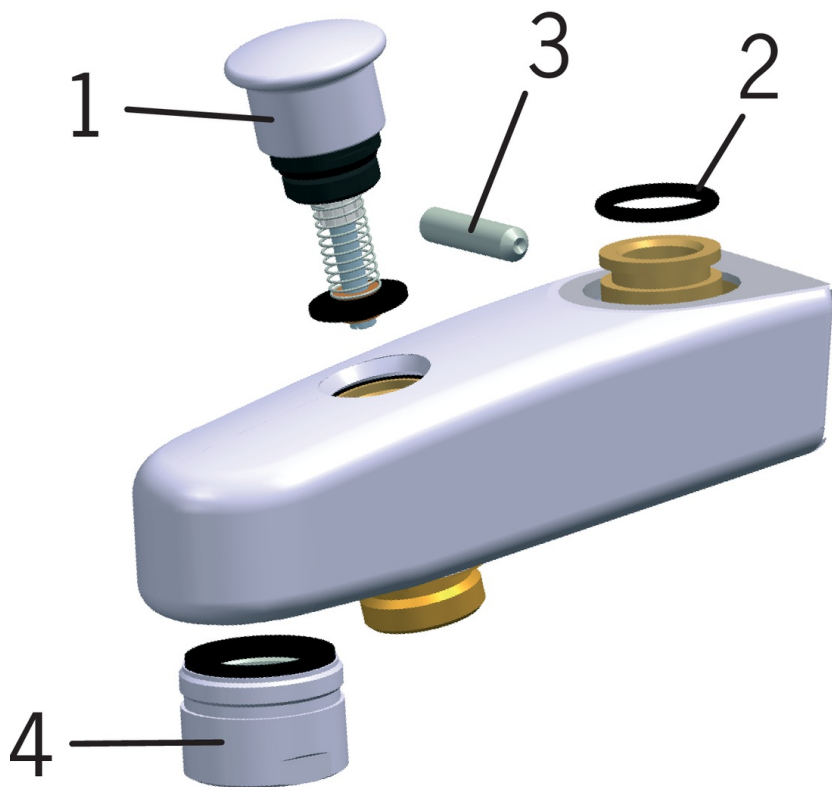

EAN: 6414150011504  
LVI: 6517520  
[static.oras.com/221210](http://static.oras.com/221210)

Vaihdingjuoksuputki  
ruuvikiinnitys

- Suihkuratkaisut
- Tarvikkeet
- Kromi
- Irrotettava juoksuputki, Valettu rakenne
- Vakioporesuutin
- Vedettävä vaihdin, Integroitu juoksuputkeen, Automaattinen palautus

### Tekniset tiedot

#### Tekniset ominaisuudet

Projektio **85 mm**  
Materiaali **Messinki**

SP0015

	Nimi	Koodi	LVI
01	Vaihdin	209695	6421583
02	O-rengas, 16.3x2.4	219503/10	6421591
03	Pidätinruuvi (10 kpl), M6x25	229521/10	6421596
04	Poresuutin, M28x1	232213	6421640