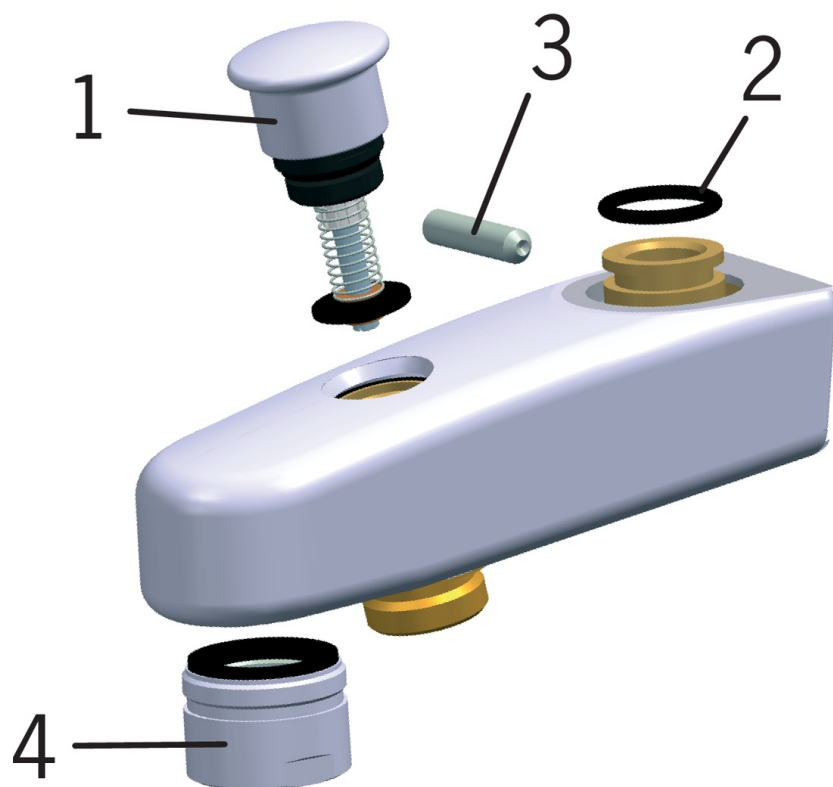

EAN: 6414150011504

www.oras.com/pl/products/oras/product/221210

Wylewka z przełącznikiem ciśnieniowym
do baterii Oras Nova

- Akcesoria
- Chrom
- Wyjmowana wylewka, Odlewana
- Standardowy aerator
- Przełącznik podnoszony, Zintegrowane z wylewką, Automatyczny reset

Dane techniczne

Właściwości techniczne

Projection **85 mm**
Material **brass**

Części zamienne

SP0015

	Nazwa	Kod
01	Przełącznik	209695
02	O-ring, 16.3x2.4	219503/10
03	Śruba ograniczająca (10 szt), M6x25	229521/10
04	Aerator, M28x1	232213