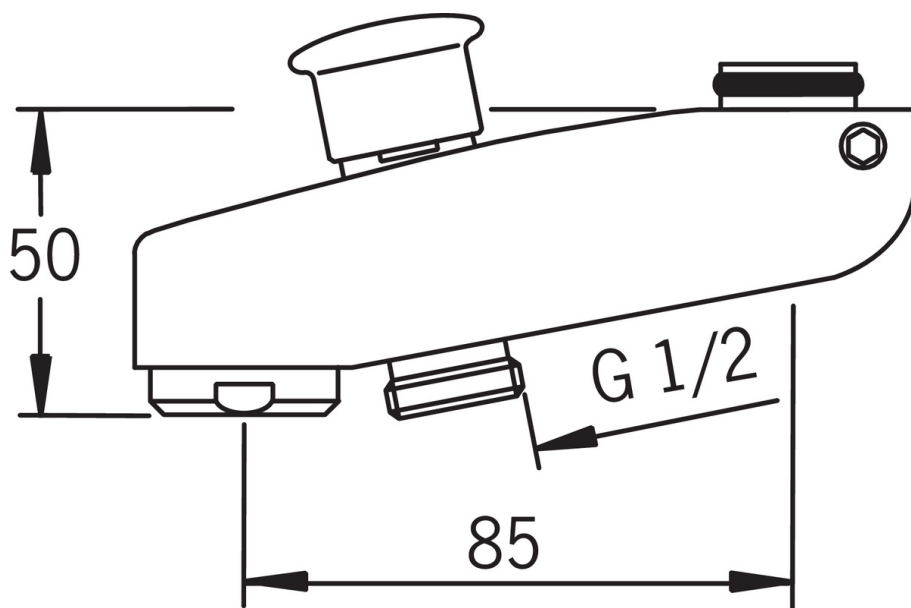

EAN: 6414150011504

www.oras.com/pl/products/oras/product/221210

Wylewka z przełącznikiem ciśnieniowym
do baterii Oras Nova

- Akcesoria
- Chrom
- Wyjmowana wylewka, Odlewana
- Standardowy aerator
- Przełącznik podnoszony, Zintegrowane z wylewką, Automatyczny reset

Dane techniczne

Właściwości techniczne

Projection **85 mm**
Material **brass**

Części zamienne

SP0015

	Nazwa	Kod
01	Przełącznik	209695
02	O-ring, 16.3x2.4	219503/10
03	Śruba ograniczająca (10 szt), M6x25	229521/10
04	Aerator, M28x1	232213