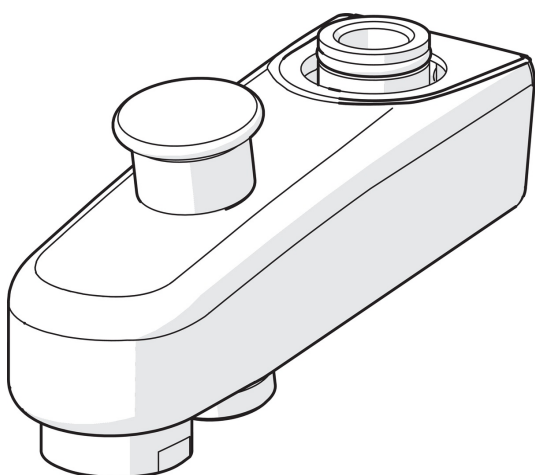

EAN: 6414150011504

www.oras.com/pl/products/oras/product/221210

Wylewka z przełącznikiem ciśnieniowym
do baterii Oras Nova

- Akcesoria
- Chrom
- Wyjmowana wylewka, Odlewana
- Standardowy aerator
- Przełącznik podnoszony, Zintegrowane z wylewką, Automatyczny reset

Dane techniczne

Właściwości techniczne

Projection **85 mm**
Material **brass**

Części zamienne

SP0015

	Nazwa	Kod
01	Przełącznik	209695
02	O-ring, 16.3x2.4	219503/10
03	Śruba ograniczająca (10 szt), M6x25	229521/10
04	Aerator, M28x1	232213