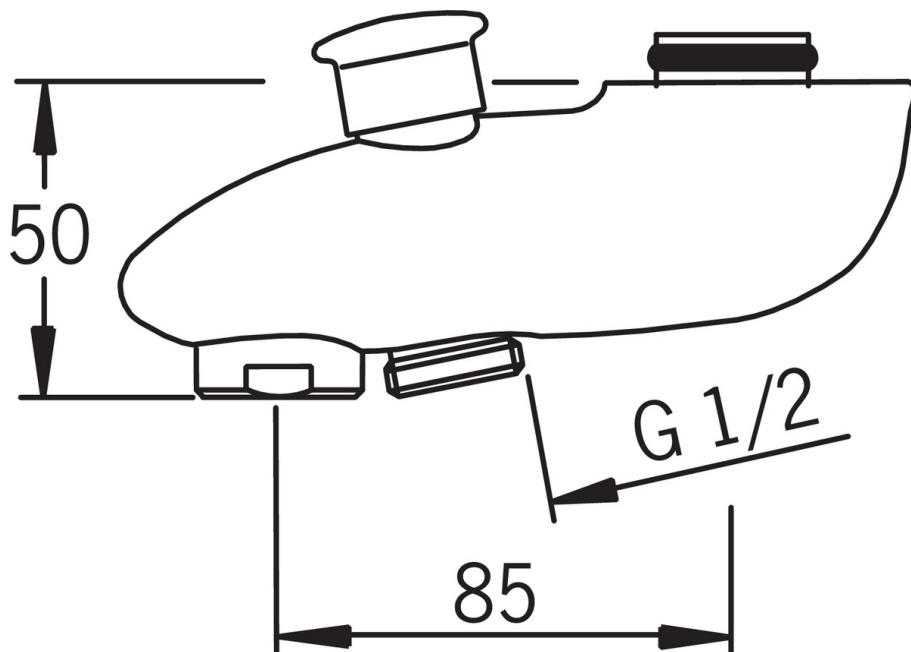

EAN: 6414150045707
static.oras.com/221220

Suundvahetajaga jooksutoru

- Vann ja dušš
- Tarvikud
- Kroom
- Eemaldatav jooksutoru, Valatud
- Õhustatud veesammas
- Väljatõmmatav suundvahetaja, Integreeritud jooksutorusse, Automaatne lähtestumine

Tehnilised andmed

Tehnilised omadused

Tööulatus **85 mm**
 Materjal **Messing**

SP0049

	Nimetus	Kood
01	Suundvahetaja	209695
02	O-tihend (10tk), 16.3x2.4	219503/10
03	Kinnituskrugi (10tk), M6x25	229521/10
04	Õhusti, M28x1	232213