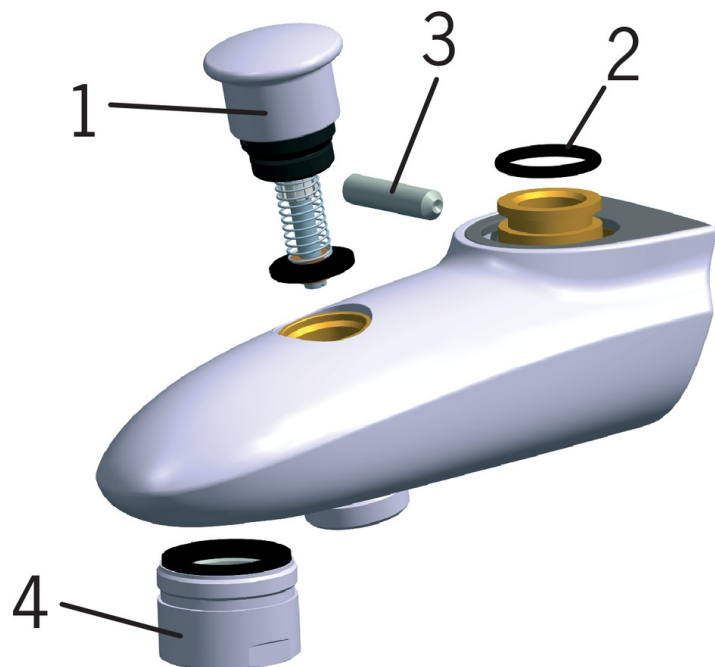

EAN: 6414150045707
static.oras.com/221220

Suundvahetajaga jooksutoru

- Vann ja dušš
- Tarvikud
- Kroom
- Eemaldatav jooksutoru, Valatud
- Õhustatud veesammas
- Väljatõmmatav suundvahetaja, Integreeritud jooksutorusse, Automaatne lähtestumine

Tehnilised andmed

Tehnilised omadused

Tööulatus **85 mm**
 Materjal **Messing**

SP0049

	Nimetus	Kood
01	Suundvahetaja	209695
02	O-tihend (10tk), 16.3x2.4	219503/10
03	Kinnituskrugi (10tk), M6x25	229521/10
04	Õhusti, M28x1	232213