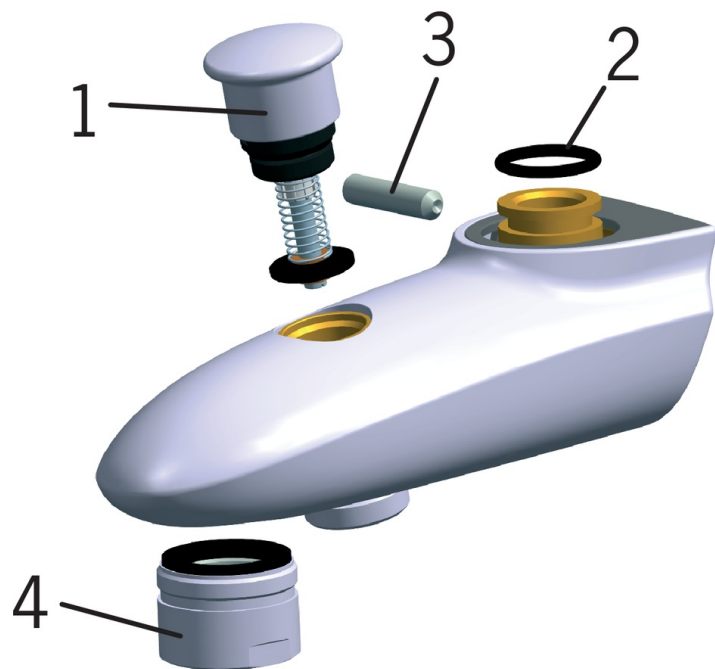

EAN: 6414150045707  
LVI: 6517540  
[static.oras.com/221220](http://static.oras.com/221220)

Vaihdingjuoksuputki  
ruuvikiinnitys

- Suihkuratkaisut
- Tarvikkeet
- Kromi
- Irrotettava juoksuputki, Valettu rakenne
- Vakioporesuutin
- Vedettävä vaihdin, Integroitu juoksuputkeen, Automaattinen palautus

#### Tekniset ominaisuudet

Projektio 85 mm  
Materiaali Messinki

**SP0049**

	<b>Nimi</b>	<b>Koodi</b>	<b>LVI</b>
01	Vaihdin	209695	6421583
02	O-rengas, 16.3x2.4	219503/10	6421591
03	Pidätinruuvi (10 kpl), M6x25	229521/10	6421596
04	Poresuutin, M28x1	232213	6421640