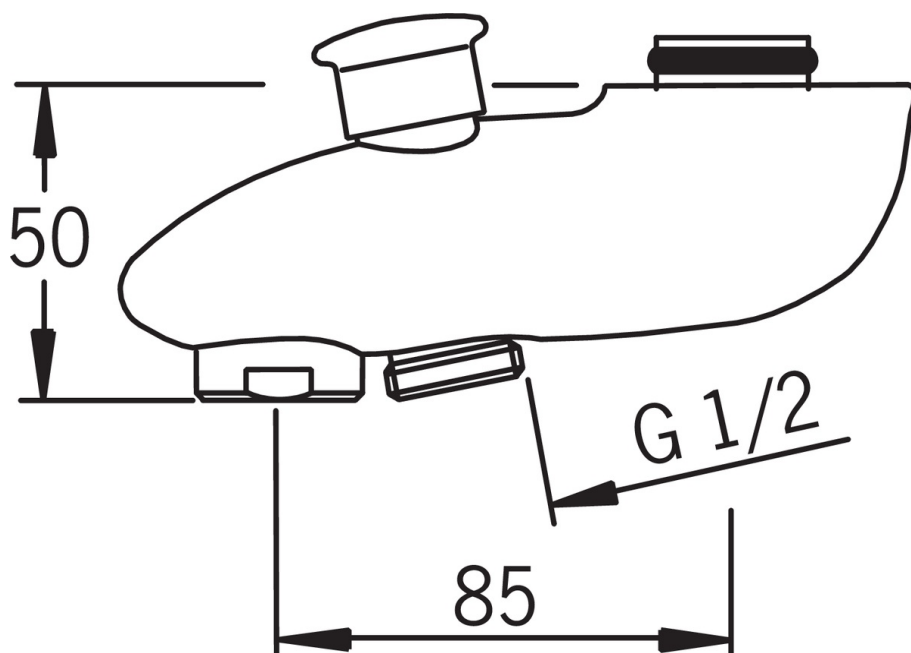

EAN: 6414150045707  
LVI: 6517540  
[static.oras.com/221220](http://static.oras.com/221220)

Vaihdingjuoksuputki  
ruuvikiinnitys

- Suihkuratkaisut
- Tarvikkeet
- Kromi
- Irrotettava juoksuputki, Valettu rakenne
- Vakioporesuutin
- Vedettävä vaihdin, Integroitu juoksuputkeen, Automaattinen palautus

### Tekniset tiedot

#### Tekniset ominaisuudet

Projektio 85 mm  
Materiaali Messinki

**SP0049**

	<b>Nimi</b>	<b>Koodi</b>	<b>LVI</b>
01	Vaihdin	209695	6421583
02	O-rengas, 16.3x2.4	219503/10	6421591
03	Pidätinruuvi (10 kpl), M6x25	229521/10	6421596
04	Poresuutin, M28x1	232213	6421640