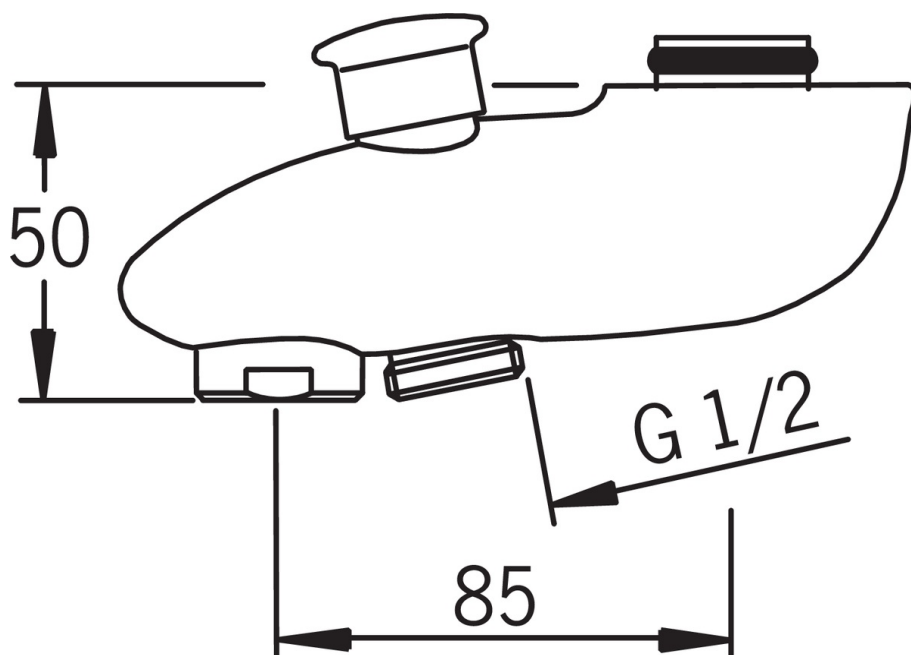

EAN: 6414150045707

www.oras.com/pl/products/oras/product/221220

Wylewka z przełącznikiem ciśnieniowym
do baterii Oras Optima

- Akcesoria
- Chrom
- Wyjmowana wylewka, Odlewana
- Standardowy aerator
- Przełącznik podnoszony, Zintegrowane z wylewką, Automatyczny reset

Dane techniczne

Właściwości techniczne

Projection **85 mm**
Material **brass**

SP0049

	Nazwa	Kod
01	Przełącznik	209695
02	O-ring, 16.3x2.4	219503/10
03	Śruba ograniczająca (10 szt), M6x25	229521/10
04	Aerator, M28x1	232213