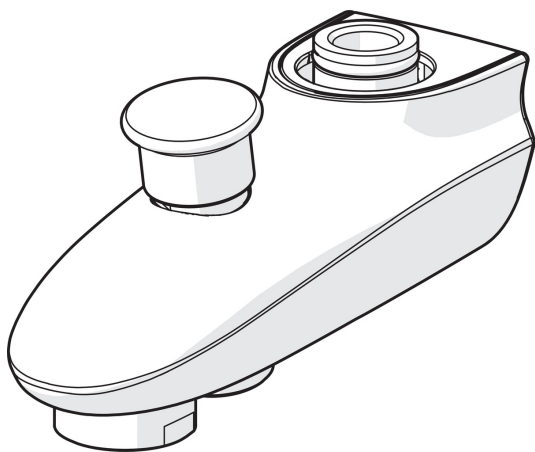

EAN: 6414150045707

www.oras.com/pl/products/oras/product/221220

Wylewka z przełącznikiem ciśnieniowym
do baterii Oras Optima

- Akcesoria
- Chrom
- Wyjmowana wylewka, Odlewana
- Standardowy aerator
- Przełącznik podnoszony, Zintegrowane z wylewką, Automatyczny reset

Dane techniczne

Właściwości techniczne

Projection **85 mm**
Material **brass**

SP0049

	Nazwa	Kod
01	Przełącznik	209695
02	O-ring, 16.3x2.4	219503/10
03	Śruba ograniczająca (10 szt), M6x25	229521/10
04	Aerator, M28x1	232213