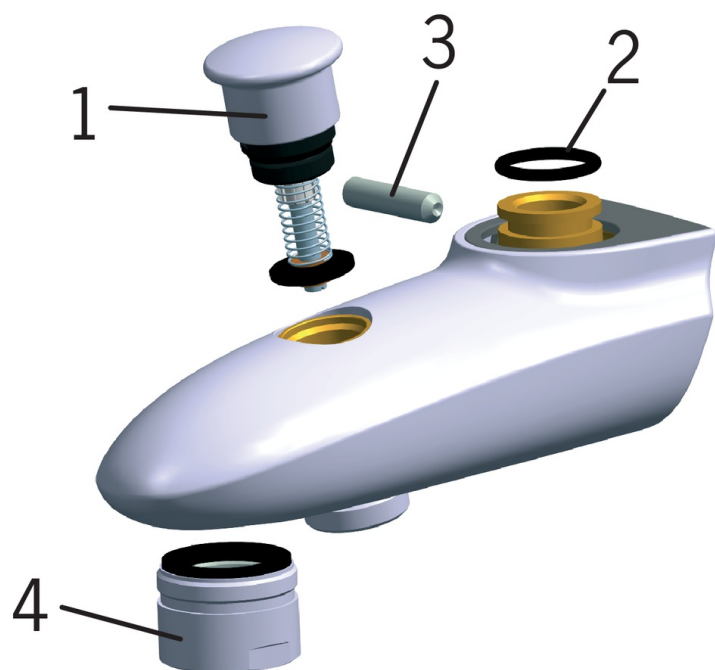

EAN: 6414150045707

www.oras.com/pl/products/oras/product/221220

Wylewka z przełącznikiem ciśnieniowym
do baterii Oras Optima

- Akcesoria
- Chrom
- Wyjmowana wylewka, Odlewana
- Standardowy aerator
- Przełącznik podnoszony, Zintegrowane z wylewką, Automatyczny reset

Dane techniczne

Właściwości techniczne

Projection **85 mm**
Material **brass**

SP0049

	Nazwa	Kod
01	Przełącznik	209695
02	O-ring, 16.3x2.4	219503/10
03	Śruba ograniczająca (10 szt), M6x25	229521/10
04	Aerator, M28x1	232213