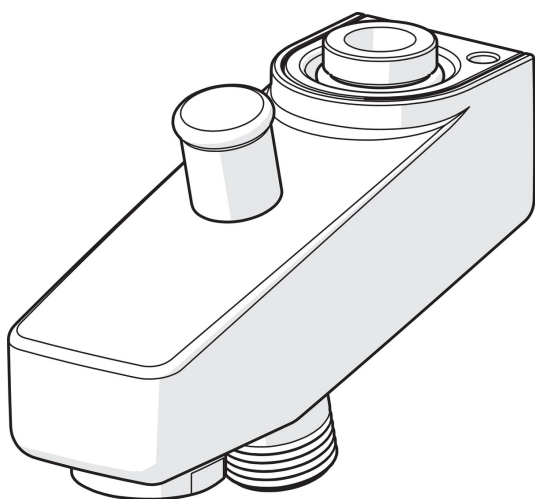

EAN: 6414150078514
static.oras.com/221222

Suundvahetajaga jooksutoru

- Vann ja dušš
- Tarvikud
- Kroom
- Eemaldatav jooksutoru, Valatud
- Õhustatud veesammas
- Väljatõmmatav suundvahetaja, Integreeritud jooksutorusse, Automaatne lähtestumine

Tehnilised andmed

Tehnilised omadused

Tööulatus
Materjal

73 mm
Messing

Varuosad

SP221222

	Nimetus	Kood
01	O-tihend (10tk), 17.86x2.62	109567/10
02	Suundvahetaja	602103V
03	Õhusti, M28x1	232213
04	Tagasilöögiklapp	601989V