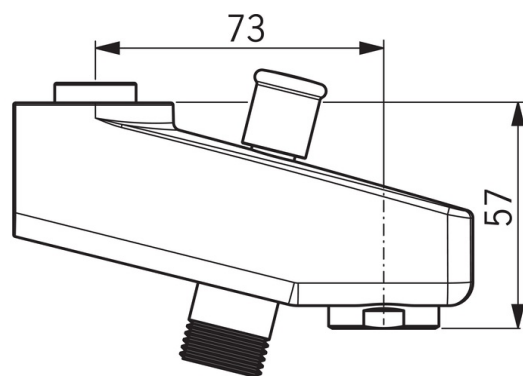

EAN: 6414150078514
static.oras.com/221222

Suundvahetajaga jooksutoru

- Vann ja dušš
- Tarvikud
- Kroom
- Eemaldatav jooksutoru, Valatud
- Õhustatud veesammas
- Väljatõmmatav suundvahetaja, Integreeritud jooksutorusse, Automaatne lähtestumine

Tehnilised andmed

Tehnilised omadused

Tööulatus
Materjal

73 mm
Messing

Varuosad

SP221222

	Nimetus	Kood
01	O-tihend (10tk), 17.86x2.62	109567/10
02	Suundvahetaja	602103V
03	Õhusti, M28x1	232213
04	Tagasilöögiklapp	601989V