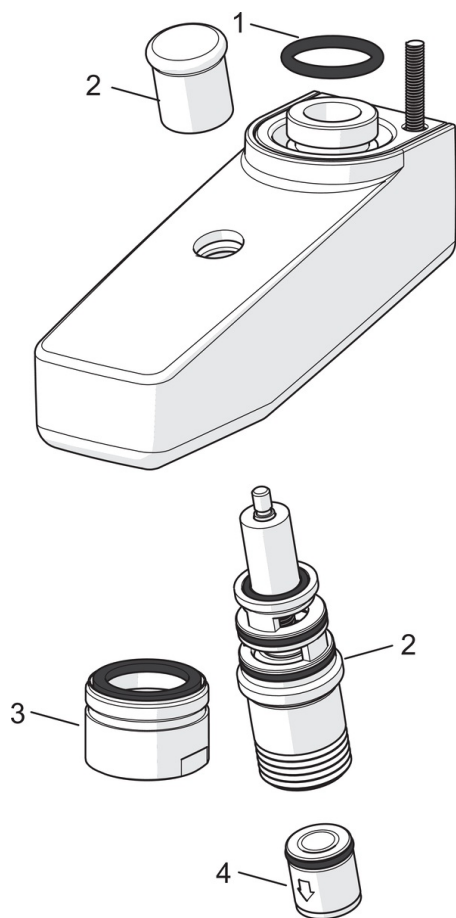

EAN: 6414150078514
static.oras.com/221222

Suundvahetajaga jooksutoru

- Vann ja dušš
- Tarvikud
- Kroom
- Eemaldatav jooksutoru, Valatud
- Õhustatud veesammas
- Väljatõmmatav suundvahetaja, Integreeritud jooksutorusse, Automaatne lähtestumine

Tehnilised andmed

Tehnilised omadused

Tööulatus
Materjal

73 mm
Messing

Varuosad

SP221222

	Nimetus	Kood
01	O-tihend (10tk), 17.86x2.62	109567/10
02	Suundvahetaja	602103V
03	Õhusti, M28x1	232213
04	Tagasilöögiklapp	601989V