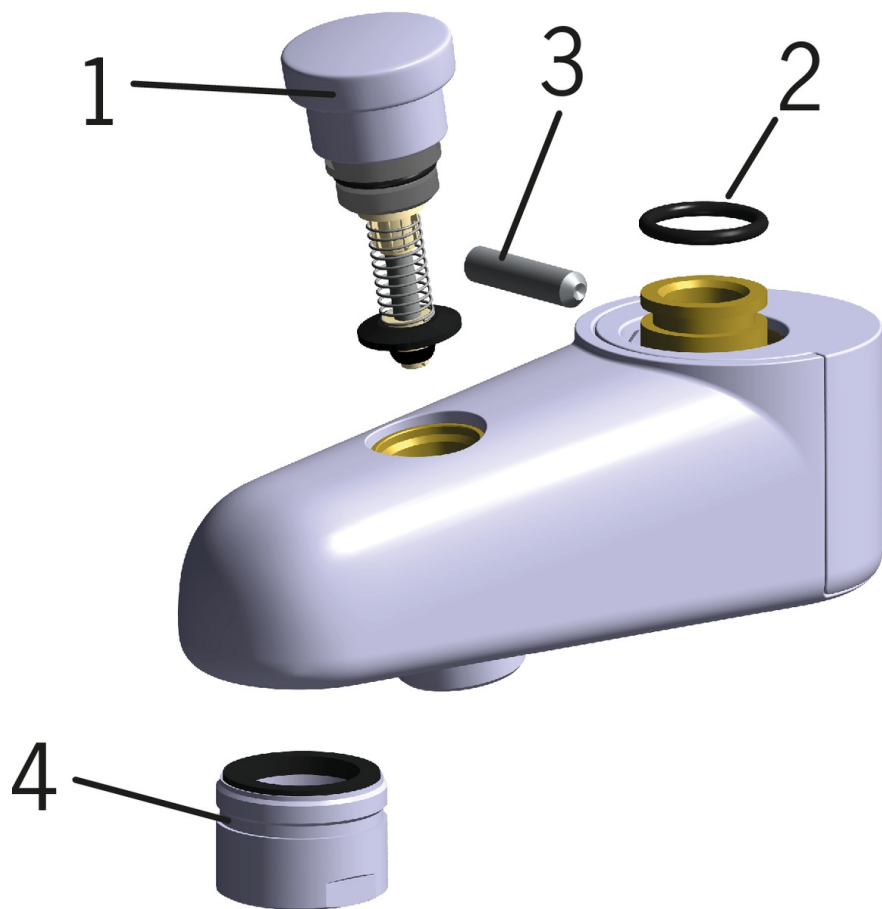

EAN: 6414150072550  
[static.oras.com/221230](http://static.oras.com/221230)

Oras Oramix spout

- Vann ja dušš
- Tarvikud
- Kroom
- Eemaldatav jooksutoru, Pööratav jooksutoru, Valatud
- Õhustatud veesammas
- Väljatõmmatav suundvahetaja, Integreeritud jooksutorusse, Automaatne lähtestumine

#### Tehnilised omadused

Tööulatus **85 mm**  
Materjal **Messing**

### SP221230

	Nimetus	Kood
01	Suundvahetaja	601779V
02	O-tihend (10tk), 16.3x2.4	219503/10
03	Kinnituskrugi (10tk), M6x25	229521/10
04	Õhusti, M28x1	232213