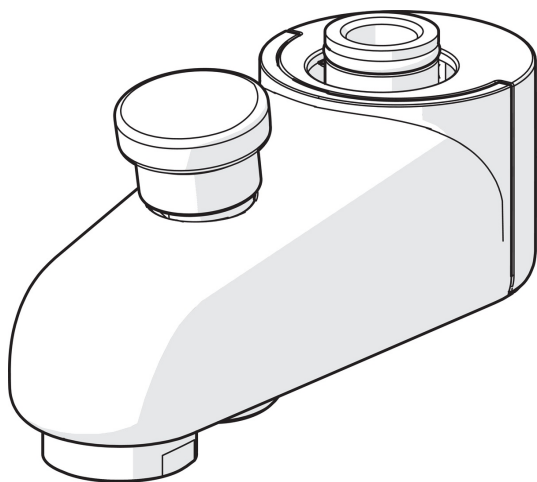

EAN: 6414150072550
LVI: 6510136
static.oras.com/221230

Oras Oramix juoksuputki

- Suihkuratkaisut
- Tarvikkeet
- Kromi
- Irrotettava juoksuputki, Kääntyvä juoksuputki, Valettu rakenne
- Vakioporesuutin
- Vedettävä vaihdin, Integroitu juoksuputkeen, Automaattinen palautus
- Oras Oramix juoksuputki

Tekniset tiedot

Tekniset ominaisuudet

Projektio **85 mm**
Materiaali **Messinki**

Varaosat

SP221230

| | Nimi | Koodi | LVI |
|----|------------------------------|-----------|---------|
| 01 | Vaihdin | 601779V | 6420701 |
| 02 | O-rengas, 16.3x2.4 | 219503/10 | 6421591 |
| 03 | Pidätinruuvi (10 kpl), M6x25 | 229521/10 | 6421596 |
| 04 | Poresuutin, M28x1 | 232213 | 6421640 |