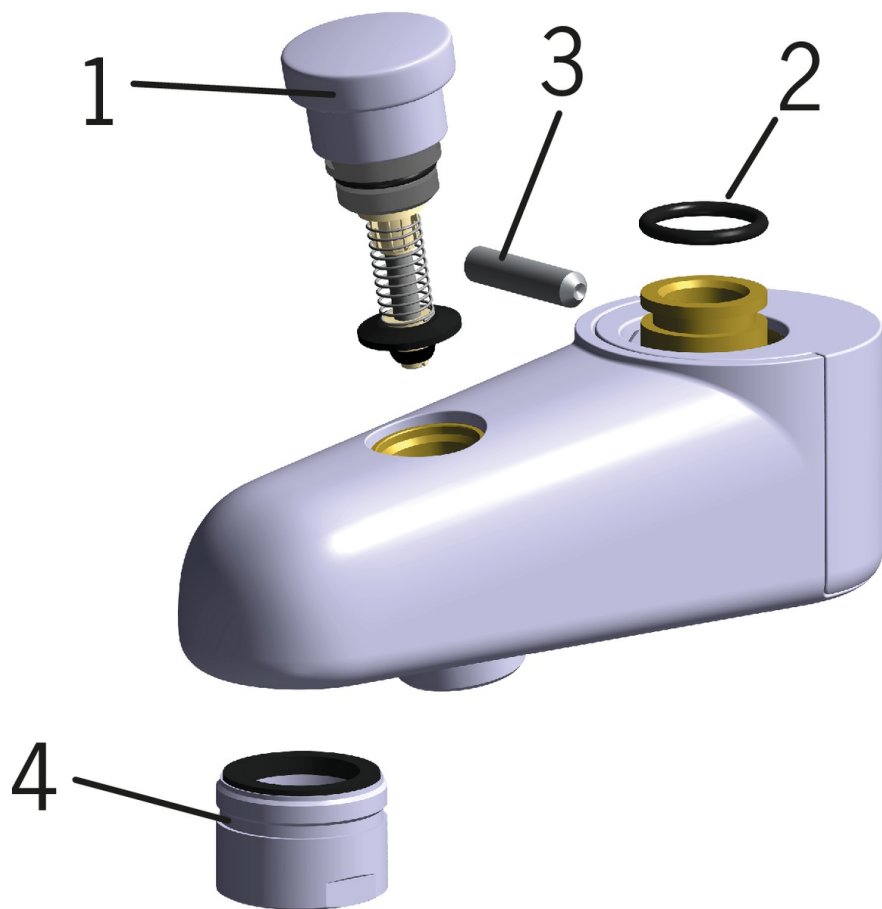

EAN: 6414150072550
LVI: 6510136
static.oras.com/221230

Oras Oramix juoksuputki

- Suihkuratkaisut
- Tarvikkeet
- Kromi
- Irrotettava juoksuputki, Kääntyvä juoksuputki, Valettu rakenne
- Vakioporesuutin
- Vedettävä vaihdin, Integroitu juoksuputkeen, Automaattinen palautus
- Oras Oramix juoksuputki

Tekniset tiedot

Tekniset ominaisuudet

Projektio **85 mm**
Materiaali **Messinki**

Varaosat

SP221230

| | Nimi | Koodi | LVI |
|----|------------------------------|-----------|---------|
| 01 | Vaihdin | 601779V | 6420701 |
| 02 | O-rengas, 16.3x2.4 | 219503/10 | 6421591 |
| 03 | Pidätinruuvi (10 kpl), M6x25 | 229521/10 | 6421596 |
| 04 | Poresuutin, M28x1 | 232213 | 6421640 |