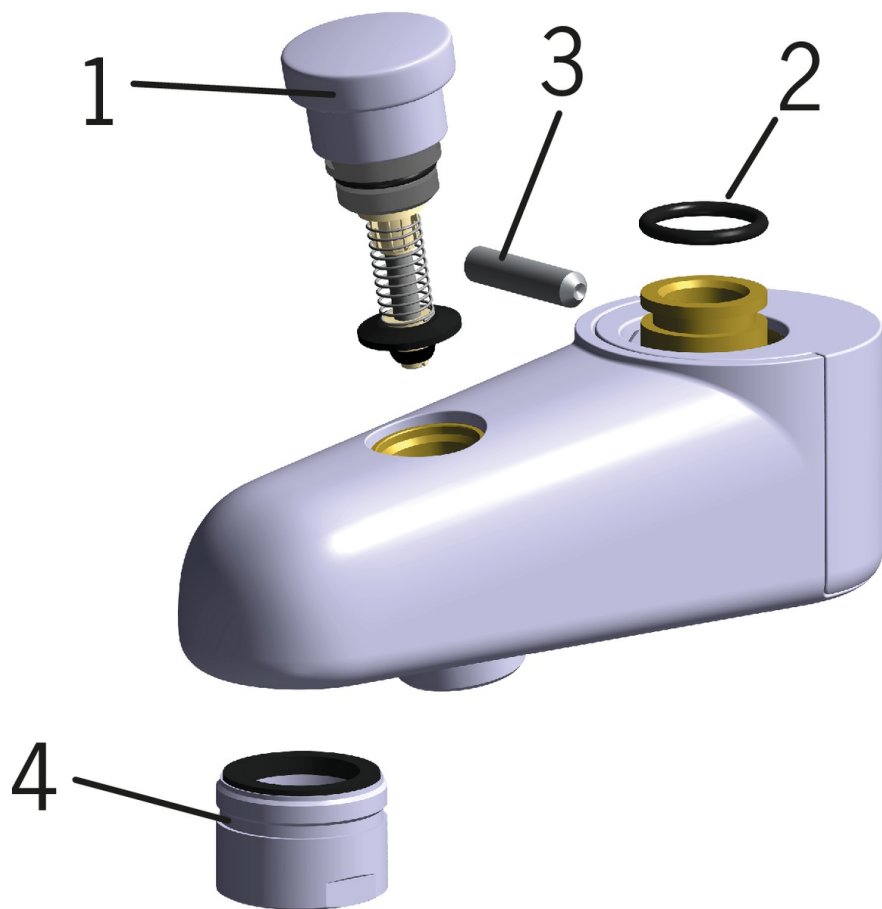

EAN: 6414150072550

www.oras.com/lv/products/oras/product/221230

Oras Oramix, izteka ar trīseju vārstu un skrūves savienojums

- Aksesuāri
- Hroms
- Noņemama izteka, Grozāma izteka, Viengabala korpusa konstrukcija
- CASCADE® - kaskādes plūsma
- Pavelkams pārslēdzējs, Iebūvēts iztekā, Automātiska atiestatīšana

Tehniskie dati

Tehniskās īpašības

Projekcija	85 mm
Materiāls	Misiņš

Rezerves daļas

SP221230

	Nosaukums	Kods
01	Trīseju vārsts	601779V
02	Blīvgredzens, 16.3x2.4	219503/10
03	Tapskrūve (10 gab), M6x25	229521/10
04	Aerators, M28x1	232213