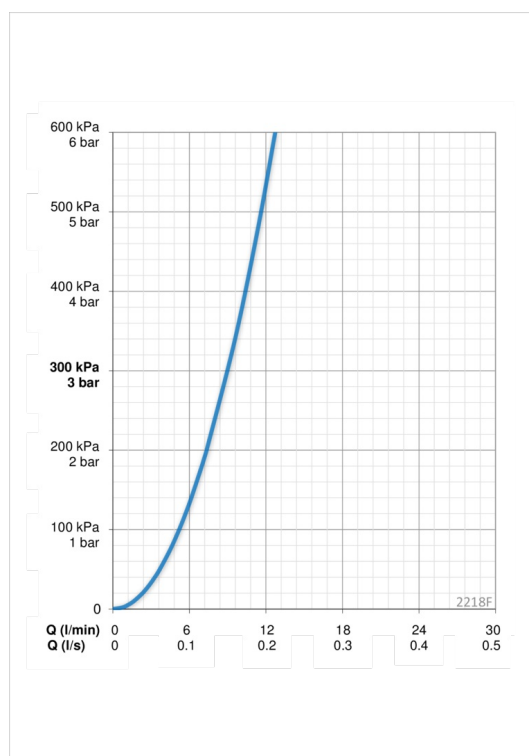

Bidē jaucejkrāns ar pagriežamu izteku un lodveida grozāmu aeratoru. Iztekas pagrieziens leņķis 150° (var ierobežot līdz 70°).

F - ar lokaniem pievadiem.

- Bidet
- Viensviras
- Virsmas montāža
- Hroms
- Grozāma izteka
- CASCADE® - kaskādes plūsma
- Viensvira / rokturis, Karstā / Aukstā ūdens apzīmējums
- Ūdens temperatūras un maksimālās plūsmas ierobežošanas funkcija
- $\varnothing$ 40 mm keramikas kasete plūsmas un temperatūras regulēšanai

Tehniskie dati

Plūsma

Ūdens plūsma pie 300 kPa **0.15 l/s**

Tehniskās īpašības

Karstā ūdens piegāde **max. +80°C**
Darba spiediens **50 - 1000 kPa**
Projekcija **144 mm**
Materiāls **Misiņš**

Noteikumi

EN Standarts **EN 817**
Trokšņu klase **I (ISO 3822) Oras lab.**

Apstiprinājumu veidi

Sintef **Sintef Nr. 3315**