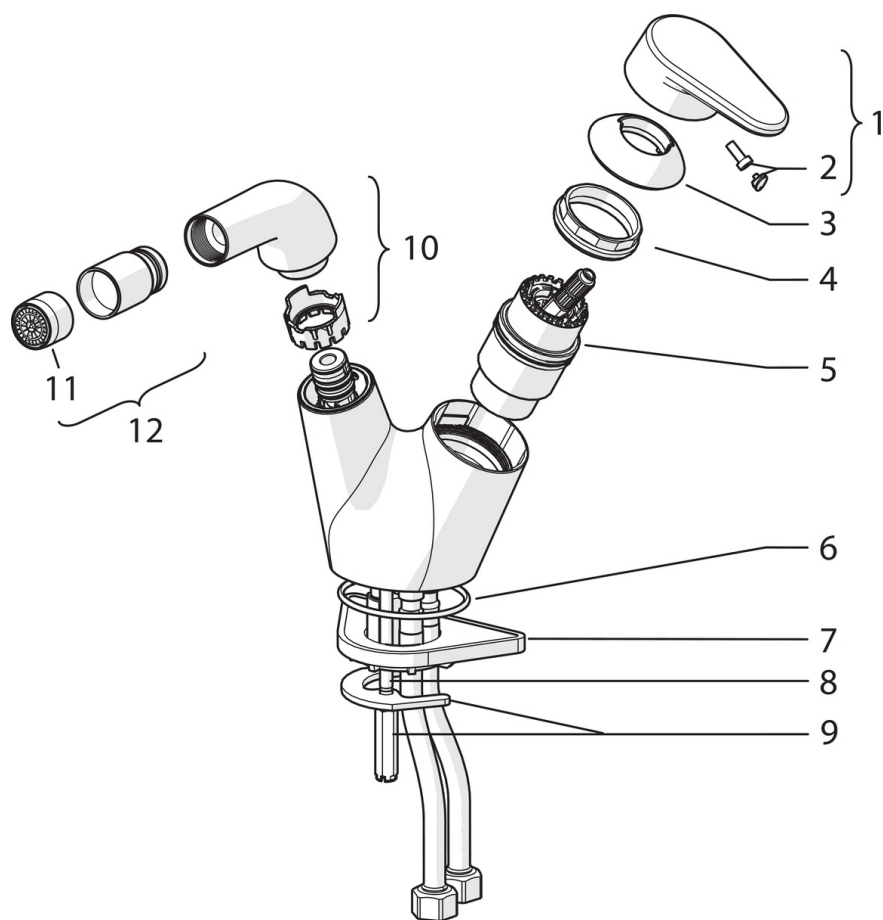

Bidē jaucejkrāns ar pagriežamu izteku un lodveida grozāmu aeratoru. Iztekas pagrieziens leņķis 150° (var ierobežot līdz 70°).

F - ar lokaniem pievadiem.

- Bidet
- Viensviras
- Virsmas montāža
- Hroms
- Grozāma izteka
- CASCADE® - kaskādes plūsma
- Viensvira / rokturis, Karstā / Aukstā ūdens apzīmējums
- Ūdens temperatūras un maksimālās plūsmas ierobežošanas funkcija
- $\varnothing$  40 mm keramikas kasete plūsmas un temperatūras regulēšanai

### SP2218F

	Nosaukums	Kods
01	Rokturis	601914V
02	Dekoratīvā plāksnīte	602069V
03	Slēgblodiņa	601961V
04	Uzgrieznis	158726
05	Kasete	158890
06	Blīvgredzens, 53,64x2,62	418347/10
07	Atbalsta plāksne, 100x60mm	158825
08	Stiprinājuma skrūve (10 gab.), M6x65	158747/10
09	Stiprinājuma plāksne ar uzgriežņiem	159607V
10	Izteka	1001408V
11	Aerators ar atslēgu, M21.5x1 HC B	601920V
12	Lodšarnīrs	602599V