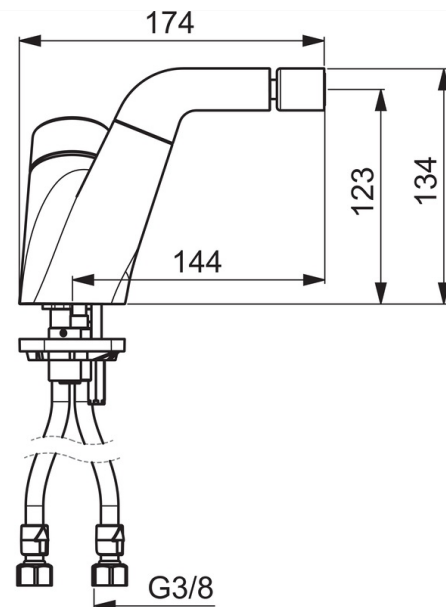

Bidē jaucejkrāns ar pagriežamu izteku un lodveida grozāmu aeratoru. Iztekas pagrieziens leņķis 150° (var ierobežot līdz 70°).

F - ar lokaniem pievadiem.

- Bidet
- Viensviras
- Virsmas montāža
- Hroms
- Grozāma izteka
- CASCADE® - kaskādes plūsma
- Viensvira / rokturis, Karstā / Aukstā ūdens apzīmējums
- Ūdens temperatūras un maksimālās plūsmas ierobežošanas funkcija
- $\varnothing$ 40 mm keramikas kasete plūsmas un temperatūras regulēšanai

Tehniskie dati

Plūsma

Ūdens plūsma pie 300 kPa **0.15 l/s**

Tehniskās īpašības

Karstā ūdens piegāde **max. +80°C**
Darba spiediens **50 - 1000 kPa**
Projekcija **144 mm**
Materiāls **Misiņš**

Noteikumi

EN Standarts **EN 817**
Trokšņu klase **I (ISO 3822) Oras lab.**

Apstiprinājumu veidi

Sintef **Sintef Nr. 3315**