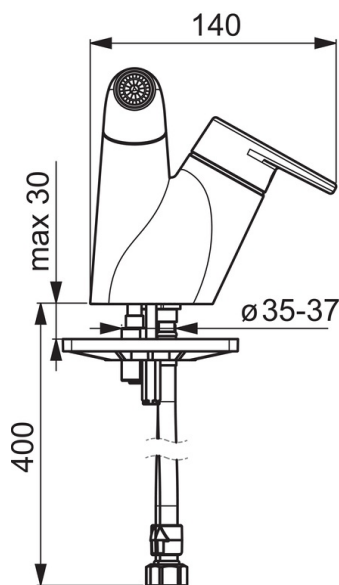

Bidē jaucejkrāns ar pagriežamu izteku un lodveida grozāmu aeratoru. Iztekas pagrieziens leņķis 150° (var ierobežot līdz 70°).

F - ar lokaniem pievadiem.

- Bidet
- Viensviras
- Virsmas montāža
- Hroms
- Grozāma izteka
- CASCADE® - kaskādes plūsma
- Viensvira / rokturis, Karstā / Aukstā ūdens apzīmējums
- Ūdens temperatūras un maksimālās plūsmas ierobežošanas funkcija
- $\varnothing$ 40 mm keramikas kasete plūsmas un temperatūras regulēšanai

Tehniskie dati

Plūsma

Ūdens plūsma pie 300 kPa **0.15 l/s**

Tehniskās īpašības

Karstā ūdens piegāde **max. +80°C**
Darba spiediens **50 - 1000 kPa**
Projekcija **144 mm**
Materiāls **Misiņš**

Noteikumi

EN Standarts **EN 817**
Trokšņu klase **I (ISO 3822) Oras lab.**

Apstiprinājumu veidi

Sintef **Sintef Nr. 3315**