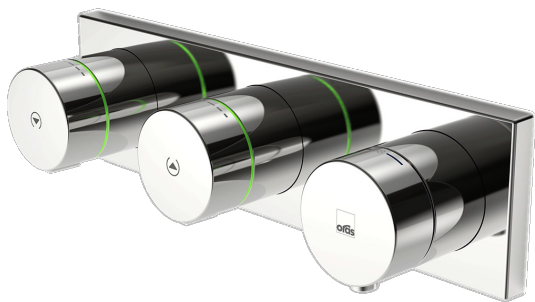

EAN: 6414150075582

[www.oras.com/ee/products/oras/product/2219C](http://www.oras.com/ee/products/oras/product/2219C)

Kattepaneel kahe väljaviiguga, seinasisese paigaldusega, termostaadiga vanni- ja dušisegistile. Võrgutoide 230/12 V. Seinasisese paigaldusega termostaatsegisti korpus 2219A on müügil eraldi.

- Vannituba, Dušš
- Katte osa, Eraldi alaldi
- Seinasisene paigaldus
- Kroom
- Temperatuuriseadekahv, Veevooluhulga seadekahv
- Magnetventiil, Eraldiasetsev juhtseade, Toiteallikas, Funktsioonide indikaatorituled
- Squarewallrosette
- Täitmise aeg: 10 min (0 - 20 min)

#### Tehnilised omadused

Kuum vesi	<b>max. +70°C</b>
Kasutus surve	<b>100 - 1000 kPa</b>
Materjal	<b>Messing</b>