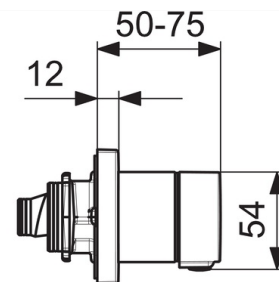

EAN: 6414150075582

www.oras.com/ee/products/oras/product/2219C

Kattepaneel kahe väljaviiguga, seinasisese paigaldusega, termostaadiga vanni- ja dušisegistile. Võrgutoide 230/12 V. Seinasisese paigaldusega termostaatsegisti korpus 2219A on müügil eraldi.

- Vannituba, Dušš
- Katte osa, Eraldi alaldi
- Seinasisene paigaldus
- Kroom
- Temperatuuriseadekahv, Veevooluhulga seadekahv
- Magnetventiil, Eraldiasetsev juhtseade, Toiteallikas, Funktsioonide indikaatorituled
- Squarewallrosette
- Täitmise aeg: 10 min (0 - 20 min)

Tehnilised andmed

Vooluhulk

Vooluhulk 300 kPa	0.2 l/s
Rõhukadu vooluhulgal (0.2 l/s)	300 kPa

Tehnilised omadused

Kuum vesi	max. +70°C
Kasutus surve	100 - 1000 kPa
Materjal	Messing

Tarkvaraseaded

Maksimaalne vee vooluaja pikkus	8 min

Elektronika

Elektriliides	230 / 12 V

Määrused

EMC Direktiiv	C E 2004/108/EC
EN standard	EN 15091
Häälklass	I (ISO3822) Oras lab
Kaitseklass	IP 55 / transformer IP 40