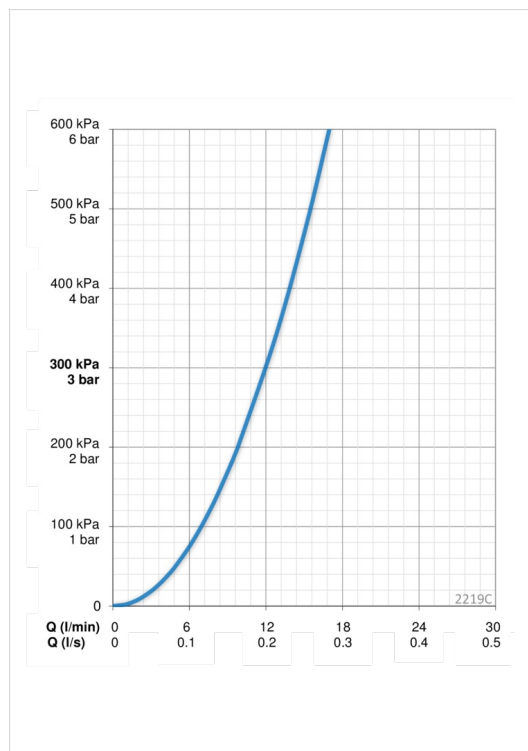

EAN: 6414150075582

www.oras.com/ee/products/oras/product/2219C

Kattepaneel kahe väljaviiguga, seinasisese paigaldusega, termostaadiga vanni- ja dušisegistile. Võrgutoide 230/12 V. Seinasisese paigaldusega termostaatsegisti korpus 2219A on müügil eraldi.

- Vannituba, Dušš
- Katte osa, Eraldi alaldi
- Seinasisene paigaldus
- Kroom
- Temperatuuriseadekahv, Veevooluhulga seadekahv
- Magnetventiil, Eraldiasetsev juhtseade, Toiteallikas, Funktsioonide indikaatorituled
- Squarewallrosette
- Täitmise aeg: 10 min (0 - 20 min)

Tehnilised andmed

Vooluhulk

Vooluhulk 300 kPa	0.2 l/s
Rõhukadu vooluhulgal (0.2 l/s)	300 kPa

Tehnilised omadused

Kuum vesi	max. +70°C
Kasutus surve	100 - 1000 kPa
Materjal	Messing

Tarkvaraseaded

Maksimaalne vee vooluaja pikkus	8 min

Elektronika

Elektriliides	230 / 12 V

Määrused

EMC Direktiiv	C E 2004/108/EC
EN standard	EN 15091
Häälklass	I (ISO3822) Oras lab
Kaitseklass	IP 55 / transformer IP 40