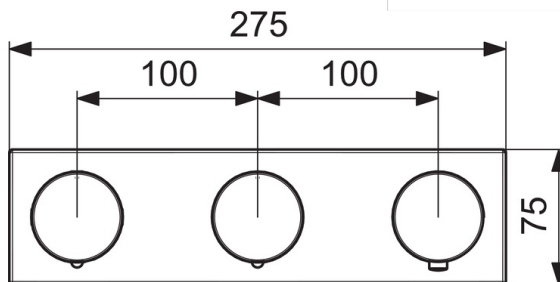

EAN: 6414150075582

www.oras.com/ee/products/oras/product/2219C

Kattepaneel kahe väljaviiguga, seinasisese paigaldusega, termostaadiga vanni- ja dušisegistile. Võrgutoide 230/12 V. Seinasisese paigaldusega termostaatsegisti korpus 2219A on müügil eraldi.

- Vannituba, Dušš
- Katte osa, Eraldi alaldi
- Seinasisene paigaldus
- Kroom
- Temperatuuriseadekahv, Veevooluhulga seadekahv
- Magnetventiil, Eraldiasetsev juhtseade, Toiteallikas, Funktsioonide indikaatorituled
- Squarewallrosette
- Täitmise aeg: 10 min (0 - 20 min)

Tehnilised andmed

Vooluhulk

Vooluhulk 300 kPa	0.2 l/s
Rõhukadu vooluhulgal (0.2 l/s)	300 kPa

Tehnilised omadused

Kuum vesi	max. +70°C
Kasutus surve	100 - 1000 kPa
Materjal	Messing

Tarkvaraseaded

Maksimaalne vee vooluaja pikkus	8 min

Elektronika

Elektriliides	230 / 12 V

Määrused

EMC Direktiiv	C E 2004/108/EC
EN standard	EN 15091
Häälklass	I (ISO3822) Oras lab
Kaitseklass	IP 55 / transformer IP 40