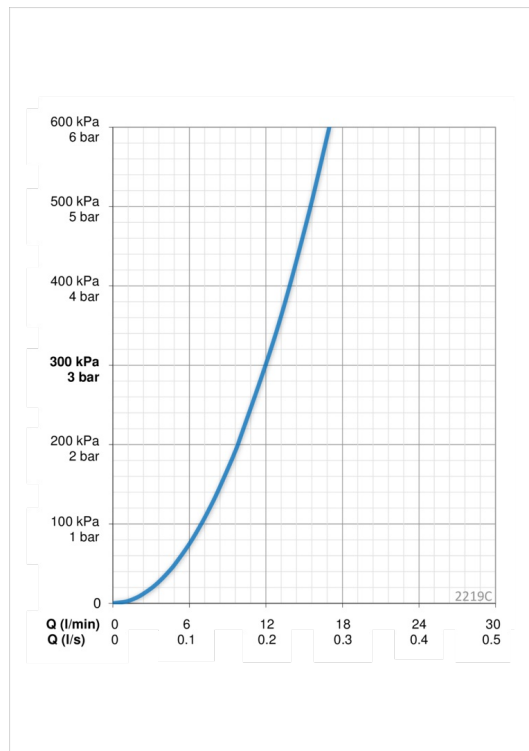

Tekniset tiedot

Virtaamatiedot

Virtaama 300 kPa	0.2 l/s
Painehäviö virtaamalla (0.2 l/s)	300 kPa

Tekniset ominaisuudet

Lämmin vesi	max. +70°C
Käyttöpaine	100 - 1000 kPa
Materiaali	Messinki

Ohjelmistoasetukset

Max. virtaama-aika	8 min
--------------------	--------------

Elektroniikan tiedot

Sähköliitäntä	230 / 12 V
---------------	-------------------

Määräykset

EMC Direktiivi	CE 2004/108/EY
EN standardi	EN 15091
Ääniluokka	I (ISO3822) Oras lab
Suojausluokka	IP 55 / transformer IP 40