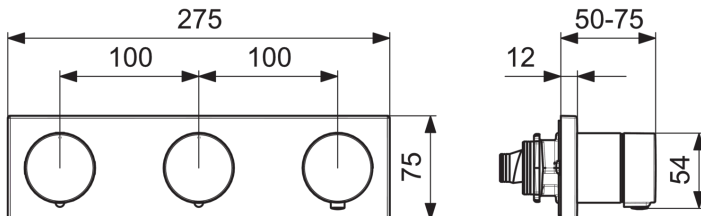

2219C Oras Signa - Pintaosa amme- ja suihkuhanalle, 230/12 V

EAN: 6414150075582
LVI: 6310791

www.oras.com/fi/products/oras/product/2219C

Pintaosa seinään upotettavalle, termostaattiselle amme- ja suihkuhanalle, kaksi ulostuloa. Sähköliitäntä 230/12 V. Piiloasennusosa nro 2219A myydään erikseen.

Tuotteen asennuksessa on otettava huomioon Suomen rakentamismääräyskokoelman säännökset, sillä tuote ei sellaisenaan täytä asennukselta vaadittuja teknisiä määräyksiä.

- Kylpyhuone, Suihku
- Pintaosa, Sähkökytkentä virtalähteen kautta
- Piiloasennus seinään
- Kromi
- Lämmönsäätökahva, Määränsäätökahva
- Magneettiventtiili, Erillinen ohjausyksikkö, Sisältää virtalähteen, Merkkivalo toiminnolle
- Täyttöaika: 10 min (0 - 20 min)

Tekniset tiedot

Virtaamatiedot

Virtaama 300 kPa	0.2 l/s
Painehäviö virtaamalla (0.2 l/s)	300 kPa

Tekniset ominaisuudet

Lämmin vesi	max. +70°C
Käyttöpaine	100 - 1000 kPa
Materiaali	Messinki

Ohjelmistoasetukset

Max. virtaama-aika	8 min

Elektroniikan tiedot

Sähköliitäntä	230 / 12 V

Määräykset

EMC Direktiivi	CE 2004/108/EY
EN standardi	EN 15091
Ääniluokka	I (ISO3822) Oras lab
Suojausluokka	IP 55 / transformer IP 40