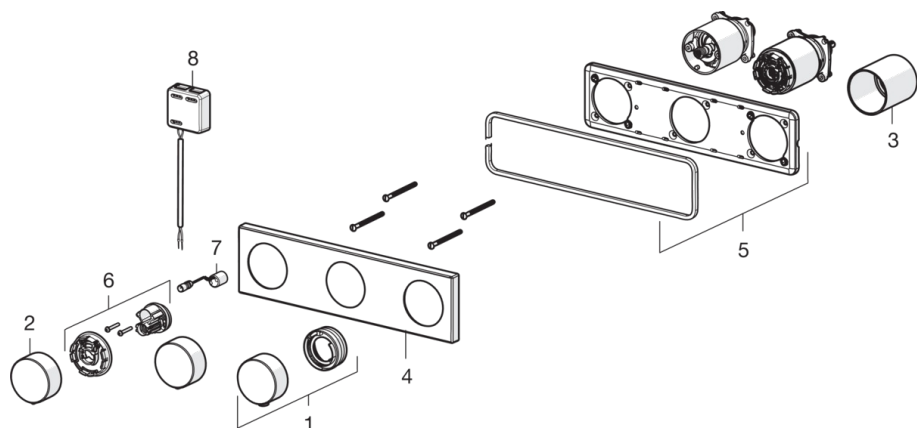

SP2219C

	Nimi	Koodi	LVI
01	Lämmönsäätökahva	602228V	6420499
02	Määränsäätökahva	602178V	6420493
03	Holkki	602348V	6420560
04	Peitelevy	602379V	6420563
05	Peitelevyn pidike	602347V	6420559
06	Ohjausyksikkö, 3 V	602181V	6420494
07	Magneettiventtiili	602182V	6420450
08	Ohjausyksikkö, 12 V	602214V	6420498