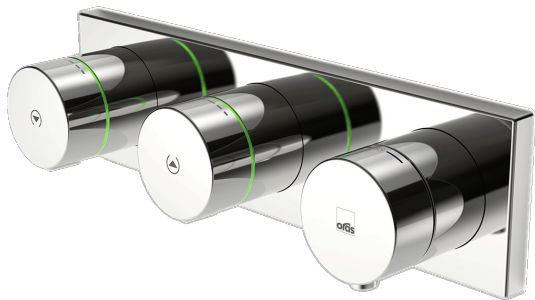

2219C Oras Signa - Pintaosa amme- ja suihkuhanalle, 230/12 V

EAN: 6414150075582
LVI: 6310791

www.oras.com/fi/products/oras/product/2219C

Pintaosa seinään upotettavalle, termostaattiselle amme- ja suihkuhanalle, kaksi ulostuloa. Sähköliitäntä 230/12 V. Piiloasennusosa nro 2219A myydään erikseen.

Tuotteen asennuksessa on otettava huomioon Suomen rakentamismääräyskokoelman säännökset, sillä tuote ei sellaisenaan täytä asennukselta vaadittuja teknisiä määräyksiä.

- Kylpyhuone, Suihku
- Pintaosa, Sähkökytkentä virtalähteen kautta
- Piiloasennus seinään
- Kromi
- Lämmönsäätökahva, Määränsäätökahva
- Magneettiventtiili, Erillinen ohjausyksikkö, Sisältää virtalähteen, Merkkivalo toiminnolle
- Täyttöaika: 10 min (0 - 20 min)