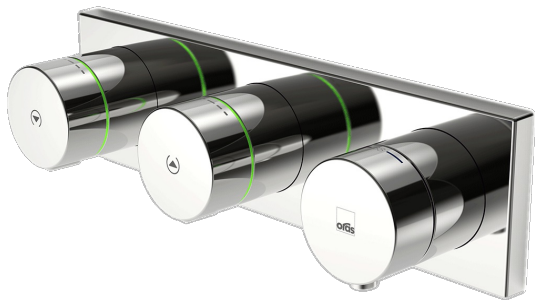

EAN: 6414150075582

www.oras.com/lt/products/oras/product/2219C

Dviejų išėjimų termostatinio sienoje montuojamo vonios ir dušo maišytuvo išorinė dekoratyvinė dalis. Maitinimo šaltinis 230/12 V. Maišytuvo korpusas Nr.2219A užsakomas atskirai.

- Vonios kambarys, Dušas
- Dekoratyviniai dalis, Transformatorius
- Montuojamas sienoje, skirtas potinkiniams korpusui
- Chromas
- Temperatūros valdymo rankenėlė, Srovės reguliavimo rankenėlė
- Selenoidinis vožtuvas, Išorinis valdymo blokas, Maitinimo šaltinis, Šviesos signalo funkcija (-os)

Techniniai duomenys

Srauto duomenys

Srovės stiprumas prie 300 kPa	0.2 l/s
Spaudimo praradimas (0.2 l/s)	300 kPa

Techninės ypatybės

Vandens temperatūra	max. +70°C
Darbinis spaudimas	100 - 1000 kPa
Medžiaga	brass