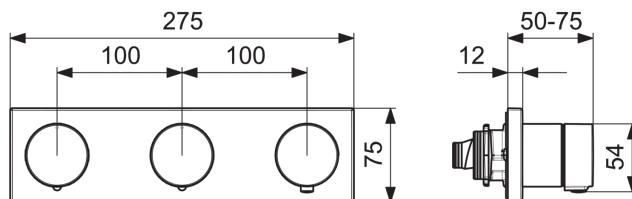

EAN: 6414150075582

www.oras.com/lt/products/oras/product/2219C

Dviejų išėjimų termostatinio sienoje montuojamo vonios ir dušo maišytuvo išorinė dekoratyvinė dalis. Maitinimo šaltinis 230/12 V. Maišytuvo korpusas Nr.2219A užsakomas atskirai.

- Vonios kambarys, Dušas
- Dekoratyviniai dalis, Transformatorius
- Montuojamas sienoje, skirtas potinkiniams korpusui
- Chromas
- Temperatūros valdymo rankenėlė, Srovės reguliavimo rankenėlė
- Selenoidinis vožtuvas, Išorinis valdymo blokas, Maitinimo šaltinis, Šviesos signalo funkcija (-os)

Techniniai duomenys

Srauto duomenys

Srovės stiprumas prie 300 kPa	0.2 l/s
Spaudimo praradimas (0.2 l/s)	300 kPa

Techninės ypatybės

Vandens temperatūra	max. +70°C
Darbinis spaudimas	100 - 1000 kPa
Medžiaga	brass

Programinės įrangos nustatymai

Maksimali srovės tekėjimo trukmė	8 min

Elektroniniai parametrai

Maitinimo šaltinis	230 / 12 V

Reguliavimai

EMC Direktyva	CE 2004/108/EY
EN standartas	EN 15091
Triukšmo klasė	I (ISO3822) Oras lab
Saugumo klasė	IP 55 / transformer IP 40