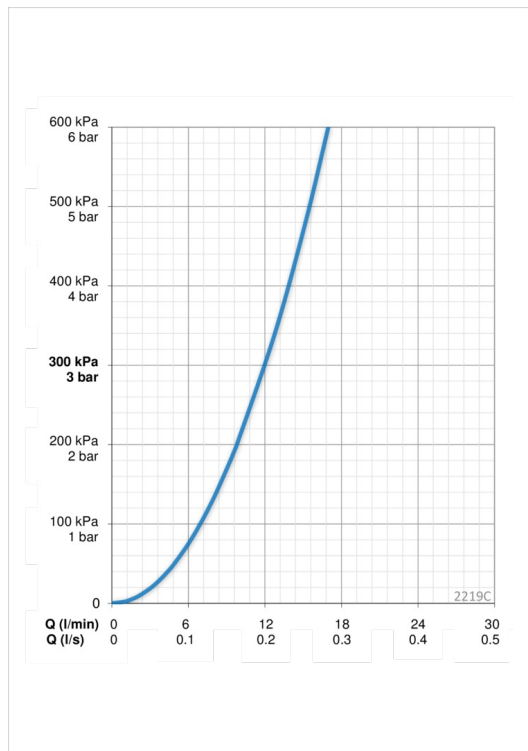

EAN: 6414150075582

www.oras.com/lt/products/oras/product/2219C

Dviejų išėjimų termostatinio sienoje montuojamo vonios ir dušo maišytuvo išorinė dekoratyvinė dalis. Maitinimo šaltinis 230/12 V. Maišytuvo korpusas Nr.2219A užsakomas atskirai.

- Vonios kambarys, Dušas
- Dekoratyviniai dalis, Transformatorius
- Montuojamas sienoje, skirtas potinkiniams korpusui
- Chromas
- Temperatūros valdymo rankenėlė, Srovės reguliavimo rankenėlė
- Selenoidinis vožtuvas, Išorinis valdymo blokas, Maitinimo šaltinis, Šviesos signalo funkcija (-os)

Techniniai duomenys

Srauto duomenys

Srovės stiprumas prie 300 kPa	0.2 l/s
Spaudimo praradimas (0.2 l/s)	300 kPa

Techninės ypatybės

Vandens temperatūra	max. +70°C
Darbinis spaudimas	100 - 1000 kPa
Medžiaga	brass

Programinės įrangos nustatymai

Maksimali srovės tekėjimo trukmė	8 min

Elektroniniai parametrai

Maitinimo šaltinis	230 / 12 V

Reguliavimai

EMC Direktyva	CE 2004/108/EY
EN standartas	EN 15091
Triukšmo klasė	I (ISO3822) Oras lab
Saugumo klasė	IP 55 / transformer IP 40