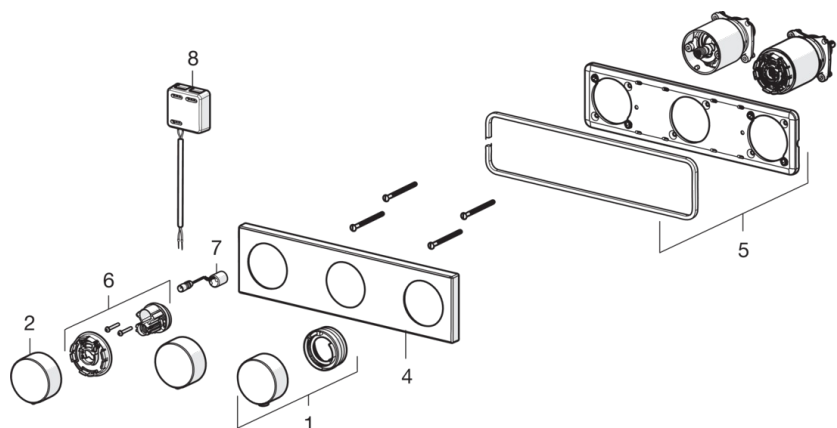

Reguliavimai

EMC Direktyva	CE 2004/108/EY
EN standartas	EN 15091
Triukšmo klasė	I (ISO3822) Oras lab
Saugumo klasė	IP 55 / transformer IP 40

Atsarginės dalys

SP2219C

	Pavadinimas	Kodas
01	Temperatūros rankenėlė	602228V
02	Srovės reguliavimo rankenėlė	602178V
03	Įvorė	602348V
04	Dangtelio	602379V
05	Dekoratyvinės plokštelės laikiklis	602347V
06	Valdymo blokas, 3 V	602181V
07	Solenoidinis ventilis	602182V
08	Valdymo blokas, 12 V	602214V