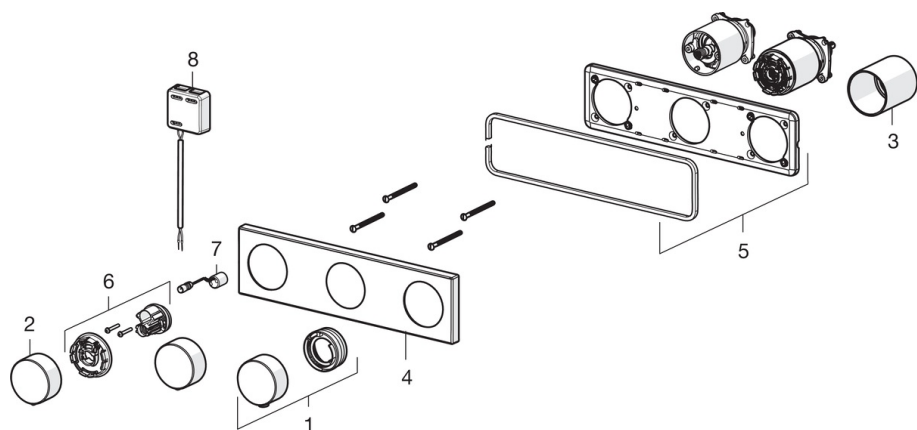

### SP2219C

	Название	Код
01	Ручка регулировки температуры	602228V
02	Ручка регулировки расхода	602178V
03	Промежуточная втулка	602348V
04	Декоративная пластина	602379V
05	Держатель лицевой панели	602347V
06	Блок управления, 3 V	602181V
07	Электромагнитный клапан	602182V
08	Блок управления, 12 V	602214V