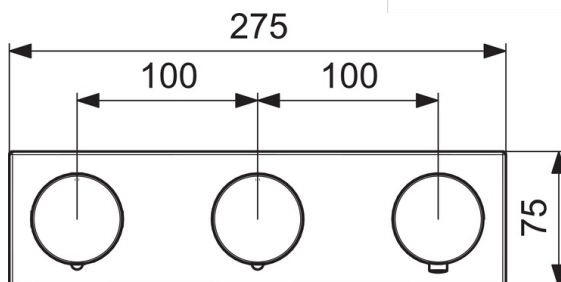

EAN: 6414150075582

www.oras.com/ru/products/oras/product/2219C

Внешняя часть встраиваемого термостатического смесителя для ванны и душа с двумя выводами из стены. Питание от сети 230/12 В. Встраиваемый корпус 2219А продаётся отдельно.

- Ванная комната, Душ
- Декоративная часть, Отдельный трансформатор
- Настенный скрытого монтажа
- Хром
- Ручка регулировки температуры, Ручка регулировки расхода
- Электромагнитный клапан, Блок управления, Блок питания, Световые сигналы
- Squarewallrosette
- Время наполнения: 10 min (0 - 20 min)

ТЕХНИЧЕСКИЕ ДАННЫЕ

Параметры расхода воды

Расход воды при 300 кПа	0.2 l/s
Потеря давления при расходе 0.2 л/с	300 кПа

Технические характеристики

Подключение горячей воды	max. +70°C
Рабочее давление	100 - 1000 кПа
Материал	Латунь

Установки ПО

Мак. время подачи воды	8 min

Электрические параметры

Электропитание	230 / 12 V

Regulations

Директива EMC	CE 2004/108/EC
Стандарт EN	EN 15091
Уровень шума	I (ISO3822) Oras lab
Степень защиты	IP 55 / transformer IP 40