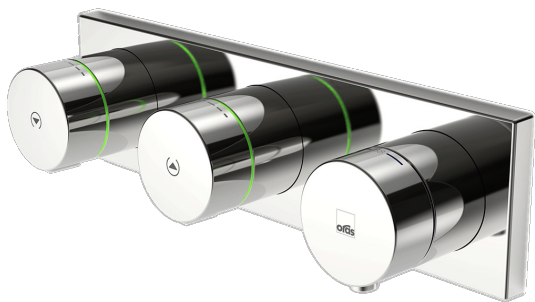

EAN: 6414150075582

[www.oras.com/ru/products/oras/product/2219C](http://www.oras.com/ru/products/oras/product/2219C)

Внешняя часть встраиваемого термостатического смесителя для ванны и душа с двумя выводами из стены. Питание от сети 230/12 В. Встраиваемый корпус 2219А продаётся отдельно.

- Ванная комната, Душ
- Декоративная часть, Отдельный трансформатор
- Настенный скрытого монтажа
- Хром
- Ручка регулировки температуры, Ручка регулировки расхода
- Электромагнитный клапан, Блок управления, Блок питания, Световые сигналы
- Squarewallrosette
- Время наполнения: 10 min (0 - 20 min)

### Технические характеристики

Подключение горячей воды	<b>max. +70°C</b>
Рабочее давление	<b>100 - 1000 кПа</b>
Материал	<b>Латунь</b>