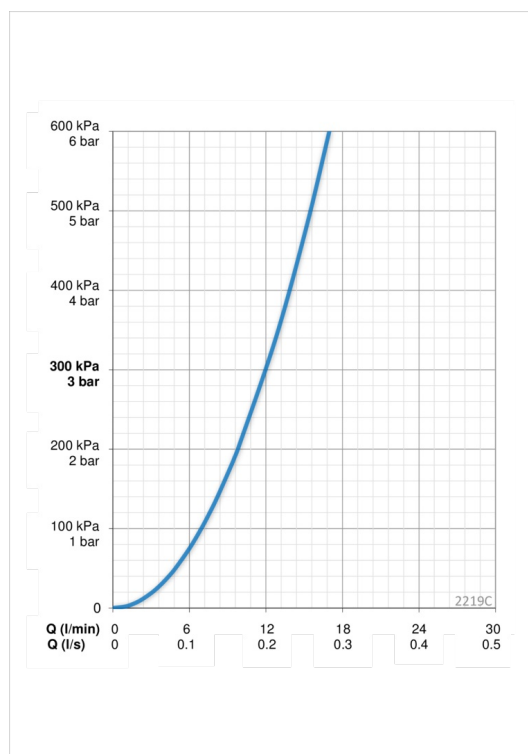

EAN: 6414150075582

www.oras.com/ru/products/oras/product/2219C

Внешняя часть встраиваемого термостатического смесителя для ванны и душа с двумя выводами из стены. Питание от сети 230/12 В. Встраиваемый корпус 2219А продаётся отдельно.

- Ванная комната, Душ
- Декоративная часть, Отдельный трансформатор
- Настенный скрытого монтажа
- Хром
- Ручка регулировки температуры, Ручка регулировки расхода
- Электромагнитный клапан, Блок управления, Блок питания, Световые сигналы
- Squarewallrosette
- Время наполнения: 10 min (0 - 20 min)

ТЕХНИЧЕСКИЕ ДАННЫЕ

Параметры расхода воды

Расход воды при 300 кПа	0.2 l/s
Потеря давления при расходе 0.2 л/с	300 кПа

Технические характеристики

Подключение горячей воды	max. +70°C
Рабочее давление	100 - 1000 кПа
Материал	Латунь

Установки ПО

Мак. время подачи воды	8 min

Электрические параметры

Электропитание	230 / 12 V

Regulations

Директива EMC	CE 2004/108/EC
Стандарт EN	EN 15091
Уровень шума	I (ISO3822) Oras lab
Степень защиты	IP 55 / transformer IP 40