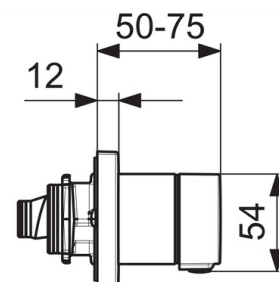

EAN: 6414150075582

www.oras.com/ru/products/oras/product/2219C

Внешняя часть встраиваемого термостатического смесителя для ванны и душа с двумя выводами из стены. Питание от сети 230/12 В. Встраиваемый корпус 2219А продаётся отдельно.

- Ванная комната, Душ
- Декоративная часть, Отдельный трансформатор
- Настенный скрытого монтажа
- Хром
- Ручка регулировки температуры, Ручка регулировки расхода
- Электромагнитный клапан, Блок управления, Блок питания, Световые сигналы
- Squarewallrosette
- Время наполнения: 10 min (0 - 20 min)

ТЕХНИЧЕСКИЕ ДАННЫЕ

Параметры расхода воды

Расход воды при 300 кПа	0.2 l/s
Потеря давления при расходе 0.2 л/с	300 кПа

Технические характеристики

Подключение горячей воды	max. +70°C
Рабочее давление	100 - 1000 кПа
Материал	Латунь

Установки ПО

Мак. время подачи воды	8 min

Электрические параметры

Электропитание	230 / 12 V

Regulations

Директива EMC	CE 2004/108/EC
Стандарт EN	EN 15091
Уровень шума	I (ISO3822) Oras lab
Степень защиты	IP 55 / transformer IP 40