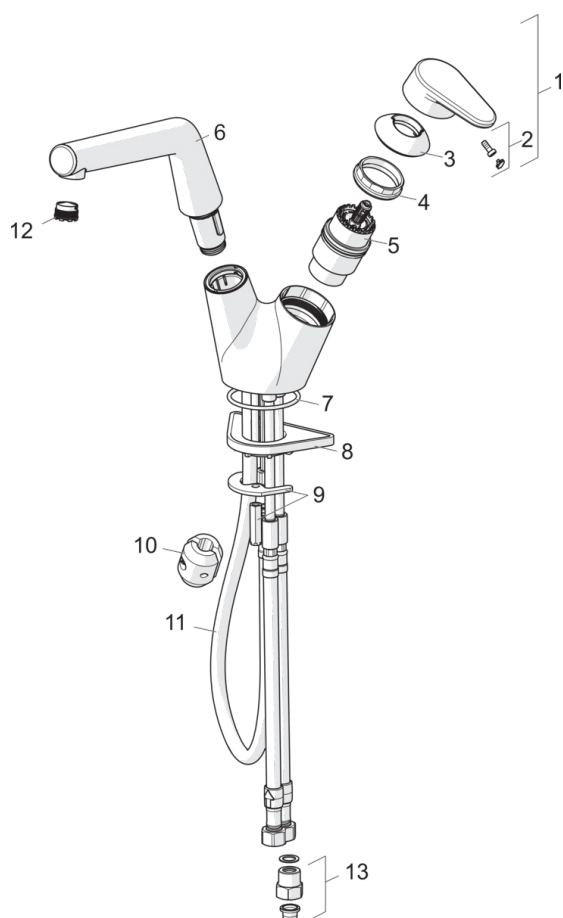

EAN: 6414150077395

www.oras.com/ee/products/oras/product/2220F

Väljatõmmatav pööratav jooksutoru. Jooksutoru pöördenurga tehaseseades 150° (võimalus pöörata 70°).

F = painduvad ühendustorud.

- Kõök
- Kangsegistid
- Tööpinnale paigaldatav
- Kroom
- Pööratav jooksutoru, Väljatõmmatav jooksutoru
- Ühe kahvaga

Tehnilised andmed

Vooluhulk

Vooluhulk 300 kPa	0.15 l/s
Rõhukadu vooluhulgal (0.1 l/s)	135 kPa

Tehnilised omadused

Kuum vesi	max. +80°C
Kasutussurve	50 - 1000 kPa
Tööulatus	225 mm

Määrused

EN standard	EN 817
Hääleklass	I (ISO 3822) Oras lab.

Tüübikinnitused

Sintef	Sintef Nr. 3315
--------	------------------------

Varuosad

SP2220F

	Nimetus	Kood
01	Kahv	601914V
02	Märknaast (10tk)	602069V
03	Kaitsekate	601961V
04	Pingutusmutter	158726
05	Seadeosa	158890
06	Jooksutoru komplektne	1001472V
07	O-tihend (10tk), 53,64x2,62	418347/10
08	Tugiplaat, 100x60mm	158825
09	Pingutusplaat mutriga	159607V
10	Vastukaal	602342V
11	Dušivoolik, L=1500	600533V
12	Õhusti, M18.5x1	859338V
13	Prügipüdur koos tagasilöögiklapiga (2tk)	198473/2