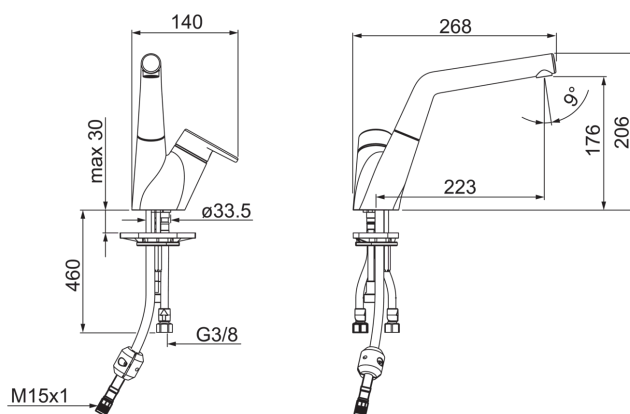

EAN: 6414150077395

www.oras.com/ee/products/oras/product/2220F

Väljatõmmatav pööratav jooksutoru. Jooksutoru pöördenurga tehaseseades 150° (võimalus pöörata 70°).

F = painduvad ühendustorud.

- Kõök
- Kangsegistid
- Tööpinnale paigaldatav
- Kroom
- Pööratav jooksutoru, Väljatõmmatav jooksutoru
- Ühe kahvaga

Tehnilised andmed

Vooluhulk

Vooluhulk 300 kPa	0.15 l/s
Rõhukadu vooluhulgal (0.1 l/s)	135 kPa

Tehnilised omadused

Kuum vesi	max. +80°C
Kasutussurve	50 - 1000 kPa
Tööulatus	225 mm

Määrused

EN standard	EN 817
Hääleklass	I (ISO 3822) Oras lab.

Tüübikinnitused

Sintef	Sintef Nr. 3315
--------	------------------------

Varuosad

SP2220F

	Nimetus	Kood
01	Kahv	601914V
02	Märknaast (10tk)	602069V
03	Kaitsekate	601961V
04	Pingutusmutter	158726
05	Seadeosa	158890
06	Jooksutoru komplektne	1001472V
07	O-tihend (10tk), 53,64x2,62	418347/10
08	Tugiplaat, 100x60mm	158825
09	Pingutusplaat mutriga	159607V
10	Vastukaal	602342V
11	Dušivoolik, L=1500	600533V
12	Õhusti, M18.5x1	859338V
13	Prügipüdur koos tagasilöögiklapiga (2tk)	198473/2