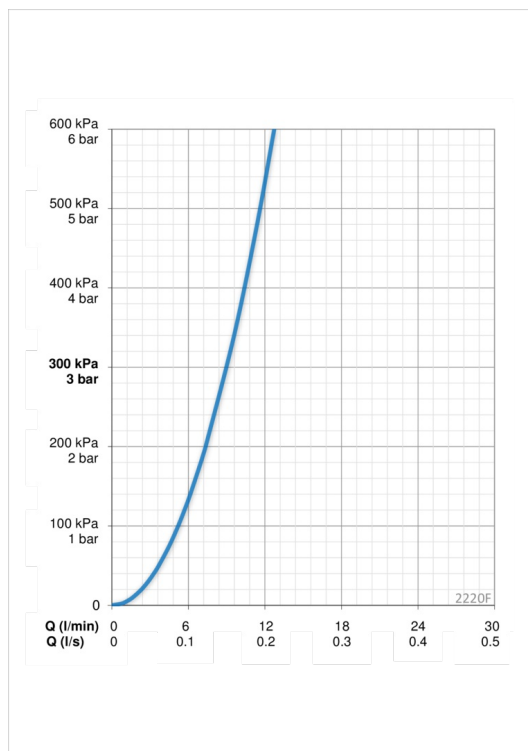

EAN: 6414150077395

www.oras.com/ee/products/oras/product/2220F

Väljatõmmatav pööratav jooksutoru. Jooksutoru pöördenurga tehaseseades 150° (võimalus pöörata 70°).

F = painduvad ühendustorud.

- Kõök
- Kangsegistid
- Tööpinnale paigaldatav
- Kroom
- Pööratav jooksutoru, Väljatõmmatav jooksutoru
- Ühe kahvaga

Tehnilised andmed

Vooluhulk

Vooluhulk 300 kPa	0.15 l/s
Rõhukadu vooluhulgal (0.1 l/s)	135 kPa

Tehnilised omadused

Kuum vesi	max. +80°C
Kasutussurve	50 - 1000 kPa
Tööulatus	225 mm

Määrused

EN standard	EN 817
Hääleklass	I (ISO 3822) Oras lab.

Tüübikinnitused

Sintef	Sintef Nr. 3315