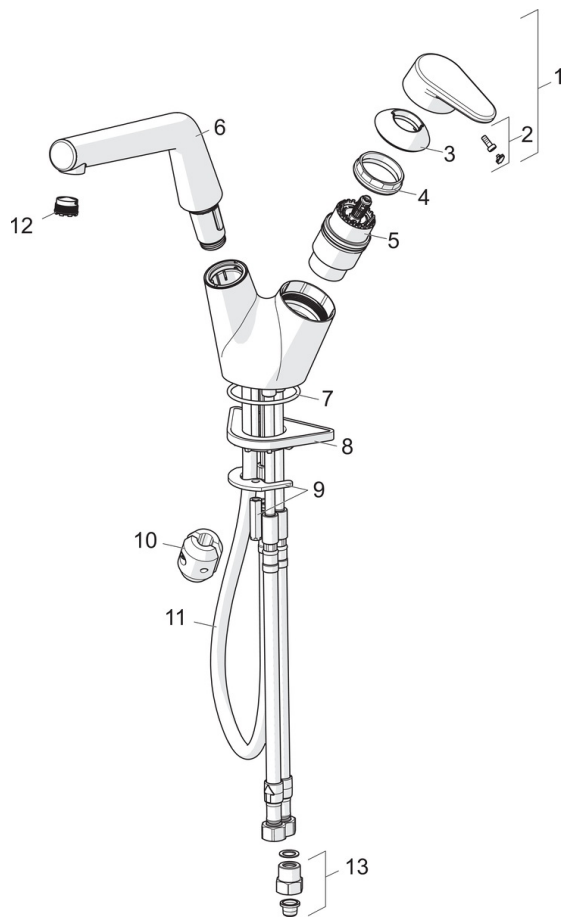

Atsarginės dalys

SP2220F

	Pavadinimas	Kodas
01	Svirtelė	601914V
02	Dekoratyviniis gaubtelis	602069V
03	Dangtelis	601961V
04	Užspaudimo veržlė	158726
05	Valdancioji kasetė, komplektas	158890
06	Snapas	1001472V
07	Tarpiklis, 53,64x2,62	418347/10
08	Pagalbinė plokštelė, 100x60mm	158825
09	Tvirtinimo plokštelė su veržle	159607V
10	Atsvara	602342V
11	Dušo žarna, L=1500	600533V
12	Aeratorius, M18,5x1	859338V
13	Atbuliniai vožtuvai + filtrai	198473/2