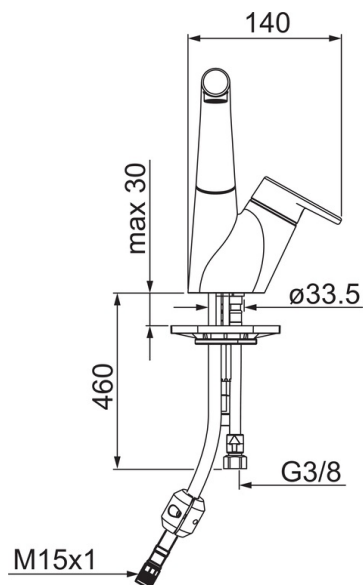

EAN: 6414150077395

www.oras.com/lt/products/oras/product/2220F

Virtuvinis maišytuvas su sukiojama ir ištraukiamu snapu. Snapo posūkio kampas 150° (keičiamas į 70°).

F – Lankstūs pajungimo vamzdeliai

- Virtuvė
- Viensvirtis
- Montuojamas stalviršyje
- Chromas
- Sukiojamas snapas, ištraukiamas snapelis
- Valdomas svirtelė/rankenėlė, Karšto/ šalto vandens simboliai
- Vandens temperatūros ir maksimalaus srauto ribojimo funkcijos
- Filtras (-ai), Atbulinis filtro vožtuvas (-ai), $\varnothing$ 40 mm keraminė valdančioji kasetė
- Lankstūs vandens pajungimo vamzdeliai

Techniniai duomenys

Srauto duomenys

Srovės stiprumas prie 300 kPa	0.15 l/s
Spaudimo praradimas (0.1 l/s)	135 kPa

Techninės ypatybės

Vandens temperatūra	max. +80°C
Darbinis spaudimas	50 - 1000 kPa
Projekcija	225 mm

Reguliavimai

EN standartas	EN 817
Triukšmo klasė	I (ISO 3822) Oras lab.

Patvirtinimo tipas

Sintef	Sintef Nr. 3315