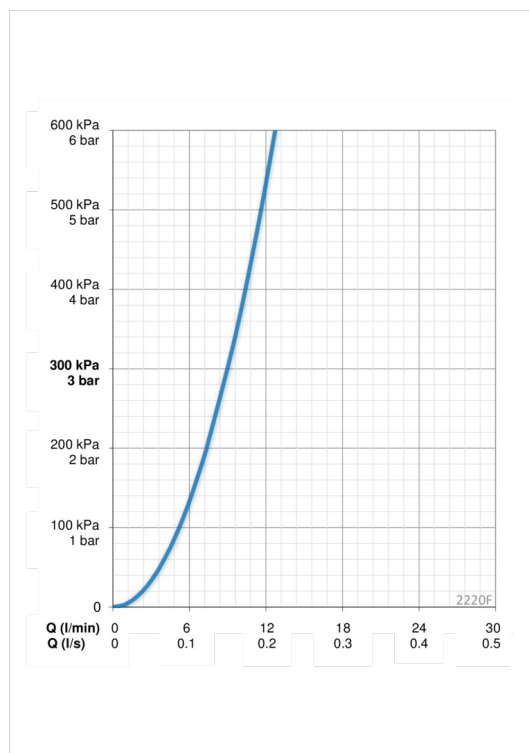

EAN: 6414150077395

www.oras.com/lt/products/oras/product/2220F

Virtuvinis maišytuvas su sukiojama ir ištraukiamu snapu. Snapo posūkio kampas 150° (keičiamas į 70°).

F – Lankstūs pajungimo vamzdeliai

- Virtuvė
- Viensvirtis
- Montuojamas stalviršyje
- Chromas
- Sukiojamas snapas, ištraukiamas snapelis
- Valdomas svirtelė/rankenėlė, Karšto/ šalto vandens simboliai
- Vandens temperatūros ir maksimalaus srauto ribojimo funkcijos
- Filtras (-ai), Atbulinis filtro vožtuvas (-ai), $\varnothing$ 40 mm keraminė valdančioji kasetė
- Lankstūs vandens pajungimo vamzdeliai

Techniniai duomenys

Srauto duomenys

Srovės stiprumas prie 300 kPa	0.15 l/s
Spaudimo praradimas (0.1 l/s)	135 kPa

Techninės ypatybės

Vandens temperatūra	max. +80°C
Darbinis spaudimas	50 - 1000 kPa
Projekcija	225 mm

Reguliavimai

EN standartas	EN 817
Triukšmo klasė	I (ISO 3822) Oras lab.

Patvirtinimo tipas

Sintef	Sintef Nr. 3315