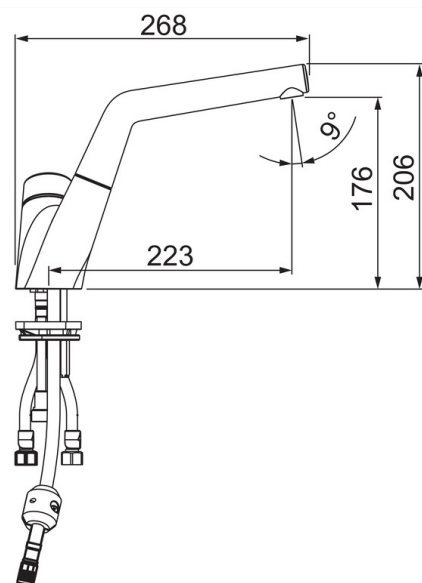

EAN: 6414150077395

www.oras.com/lt/products/oras/product/2220F

Virtuvinis maišytuvas su sukiojama ir ištraukiamu snapu. Snapo posūkio kampas 150° (keičiamas į 70°).

F – Lankstūs pajungimo vamzdeliai

- Virtuvė
- Viensvirtis
- Montuojamas stalviršyje
- Chromas
- Sukiojamas snapas, ištraukiamas snapelis
- Valdomas svirtelė/rankenėlė, Karšto/ šalto vandens simboliai
- Vandens temperatūros ir maksimalaus srauto ribojimo funkcijos
- Filtras (-ai), Atbulinis filtro vožtuvas (-ai), $\varnothing$ 40 mm keraminė valdančioji kasetė
- Lankstūs vandens pajungimo vamzdeliai

Techniniai duomenys

Srauto duomenys

Srovės stiprumas prie 300 kPa	0.15 l/s
Spaudimo praradimas (0.1 l/s)	135 kPa

Techninės ypatybės

Vandens temperatūra	max. +80°C
Darbinis spaudimas	50 - 1000 kPa
Projekcija	225 mm

Reguliavimai

EN standartas	EN 817
Triukšmo klasė	I (ISO 3822) Oras lab.

Patvirtinimo tipas

Sintef	Sintef Nr. 3315