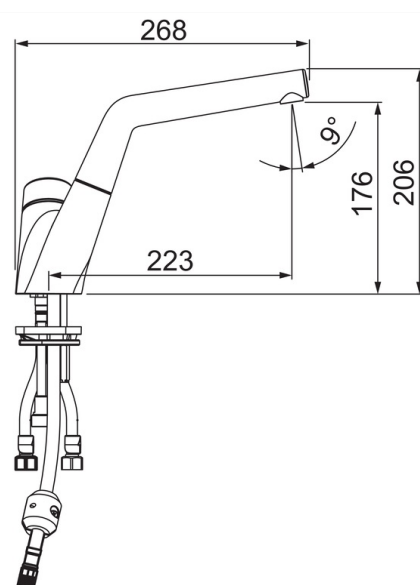

EAN: 6414150077395
static.oras.com/2220F

Смеситель для кухни с поворотным вытяжным изливом и аэратором. Угол поворота излива 150° - заводская установка (может быть уменьшен до 70°)

F = с гибкой подводкой

- Kitchen
- Однорычажный
- Монтаж на поверхность
- Хром
- Поворотный излив, Вытягивающийся излив
- Однорычажный смеситель, Ручьятка с маркировкой X+Г воды
- Ограничитель температуры
- Грязевой фильтр, Обратный клапан, ϕ 40-мм керамический картридж для управления расходом и температурой воды
- Гибкая подводка

ТЕХНИЧЕСКИЕ ДАННЫЕ

Параметры расхода воды

Расход воды при 300 кПа	0.15 l/s
Потеря давления при расходе 0.1 л/с	135 kPa

Технические характеристики

Подключение горячей воды	max. +80°C
Рабочее давление	50 - 1000 kPa
Длина/расстояние	225 mm

Regulations

Стандарт EN	EN 817
Уровень шума	I (ISO 3822) Oras lab.

Тип разрешения

Sintef	Sintef Nr. 3315