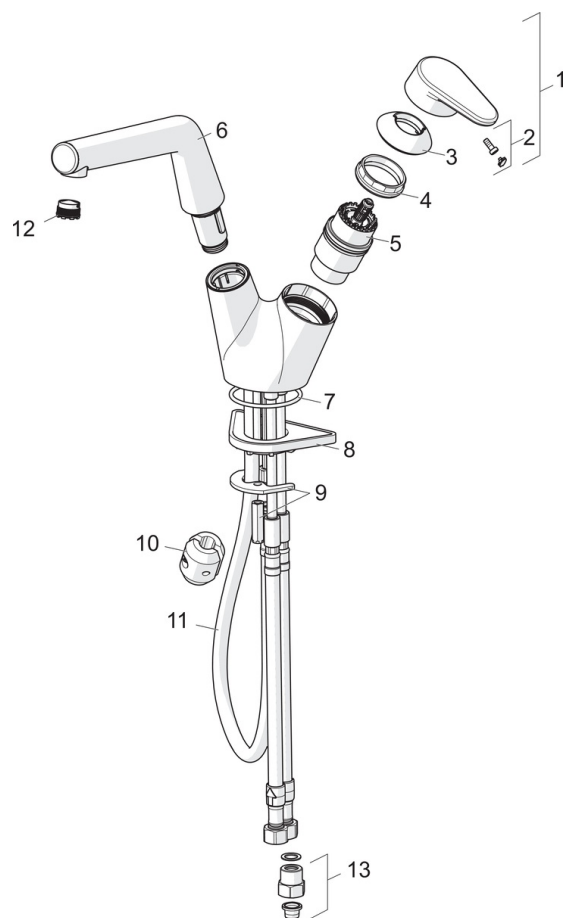

EAN: 6414150077395
static.oras.com/2220F

Смеситель для кухни с поворотным вытяжным изливом и аэратором. Угол поворота излива 150° - заводская установка (может быть уменьшен до 70°)

F = с гибкой подводкой

- Kitchen
- Однорычажный
- Монтаж на поверхность
- Хром
- Поворотный излив, Вытягивающийся излив
- Однорычажный смеситель, Ручьятка с маркировкой X+Г воды
- Ограничитель температуры
- Грязевой фильтр, Обратный клапан, ϕ 40-мм керамический картридж для управления расходом и температурой воды
- Гибкая подводка

| | |
|--------------------------|----------------------|
| Подключение горячей воды | max. +80°C |
| Рабочее давление | 50 - 1000 kPa |
| Длина/расстояние | 225 mm |

Regulations

| | |
|--------------|-------------------------------|
| Стандарт EN | EN 817 |
| Уровень шума | I (ISO 3822) Oras lab. |

Тип разрешения

| | |
|--------|------------------------|
| Sintef | Sintef Nr. 3315 |
|--------|------------------------|

Запасные части

SP2220F

| | Название | Код |
|----|-------------------------------------|-----------|
| 01 | Рычаг | 601914V |
| 02 | Колпачок | 602069V |
| 03 | Защитная чашечка | 601961V |
| 04 | Зажимная гайка | 158726 |
| 05 | Картридж, комплект | 158890 |
| 06 | Излив | 1001472V |
| 07 | О-кольцо, 53,64x2,62 | 418347/10 |
| 08 | Опорная плита, 100x60mm | 158825 |
| 09 | Зажимная пластина с гайками | 159607V |
| 10 | 602342V | |
| 11 | Шланг для душа, L=1500 | 600533V |
| 12 | Аэратор, M18.5x1 | 859338V |
| 13 | Обратный клапан с грязевым фильтром | 198473/2 |