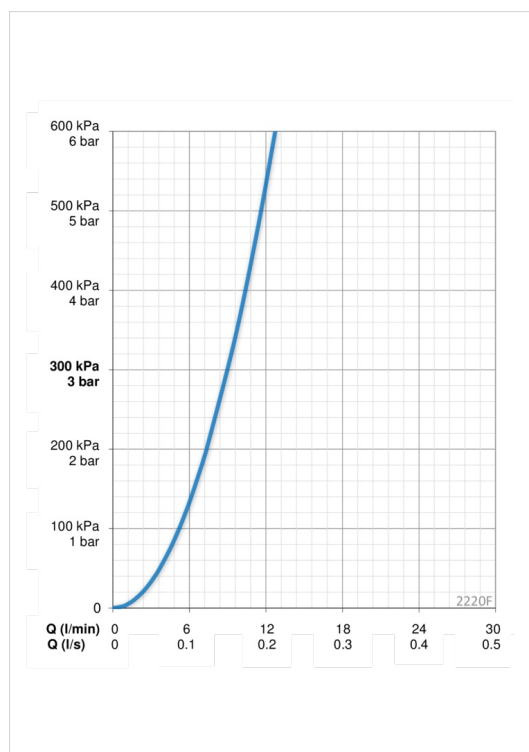

EAN: 6414150077395
static.oras.com/2220F

Смеситель для кухни с поворотным вытяжным изливом и аэратором. Угол поворота излива 150° - заводская установка (может быть уменьшен до 70°)

F = с гибкой подводкой

- Kitchen
- Однорычажный
- Монтаж на поверхность
- Хром
- Поворотный излив, Вытягивающийся излив
- Однорычажный смеситель, Ручьятка с маркировкой X+Г воды
- Ограничитель температуры
- Грязевой фильтр, Обратный клапан, ϕ 40-мм керамический картридж для управления расходом и температурой воды
- Гибкая подводка

ТЕХНИЧЕСКИЕ ДАННЫЕ

Параметры расхода воды

Расход воды при 300 кПа	0.15 l/s
Потеря давления при расходе 0.1 л/с	135 kPa

Технические характеристики

Подключение горячей воды	max. +80°C
Рабочее давление	50 - 1000 kPa
Длина/расстояние	225 mm

Regulations

Стандарт EN	EN 817
Уровень шума	I (ISO 3822) Oras lab.

Тип разрешения

Sintef	Sintef Nr. 3315