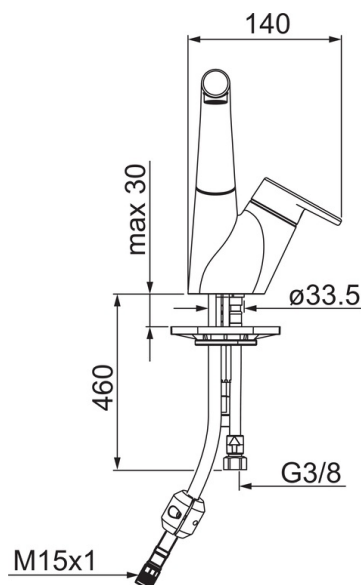

- Kitchen
- Однорычажный
- Монтаж на поверхность
- Хром
- Поворотный излив, Вытягивающийся излив
- Однорычажный смеситель, Ручьятка с маркировкой X+Г воды
- Ограничитель температуры
- Грязевой фильтр, Обратный клапан, ϕ 40-мм керамический картридж для управления расходом и температурой воды
- Гибкая подводка

ТЕХНИЧЕСКИЕ ДАННЫЕ

Параметры расхода воды

| | |
|-------------------------------------|-----------------|
| Расход воды при 300 кПа | 0.15 l/s |
| Потеря давления при расходе 0.1 л/с | 135 kPa |

Технические характеристики

| | |
|--------------------------|----------------------|
| Подключение горячей воды | max. +80°C |
| Рабочее давление | 50 - 1000 kPa |
| Длина/расстояние | 225 mm |

Regulations

| | |
|--------------|-------------------------------|
| Стандарт EN | EN 817 |
| Уровень шума | I (ISO 3822) Oras lab. |

Тип разрешения

| | |
|--------|------------------------|
| Sintef | Sintef Nr. 3315 |
|--------|------------------------|

Запасные части

SP2220F

| | Название | Код |
|----|-------------------------------------|-----------|
| 01 | Рычаг | 601914V |
| 02 | Колпачок | 602069V |
| 03 | Защитная чашечка | 601961V |
| 04 | Зажимная гайка | 158726 |
| 05 | Картридж, комплект | 158890 |
| 06 | Излив | 1001472V |
| 07 | О-кольцо, 53,64x2,62 | 418347/10 |
| 08 | Опорная плита, 100x60mm | 158825 |
| 09 | Зажимная пластина с гайками | 159607V |
| 10 | 602342V | |
| 11 | Шланг для душа, L=1500 | 600533V |
| 12 | Аэратор, M18.5x1 | 859338V |
| 13 | Обратный клапан с грязевым фильтром | 198473/2 |