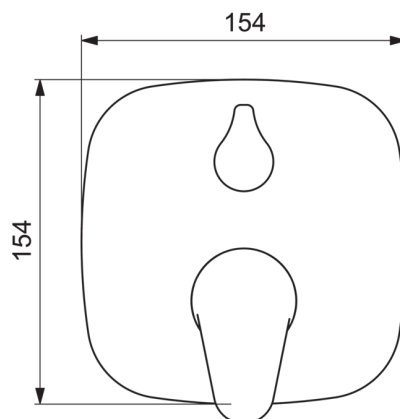

Rezerves daļas

SP2248C

	Nosaukums	Kods
01	Funkcionālā vienība	602653V
02	Kasete	158890
03	Uzgrieznis	158726
04	Bļivgredzens, 23.47x2.62	602649V
05	Trīseju vārsts	198282V
06	Dekoratīvā daļa, 154x154 mm	1002644V
07	Dekoratīvās daļas turētājs	602655V
08	Skrūve, M4.5x80	602652V
09	Teleskopiskās rozetes	1001921V
10	Dekoratīvā plāksnīte	602069V
11	Rokturis	601914V
12	Rokturis	1002331V