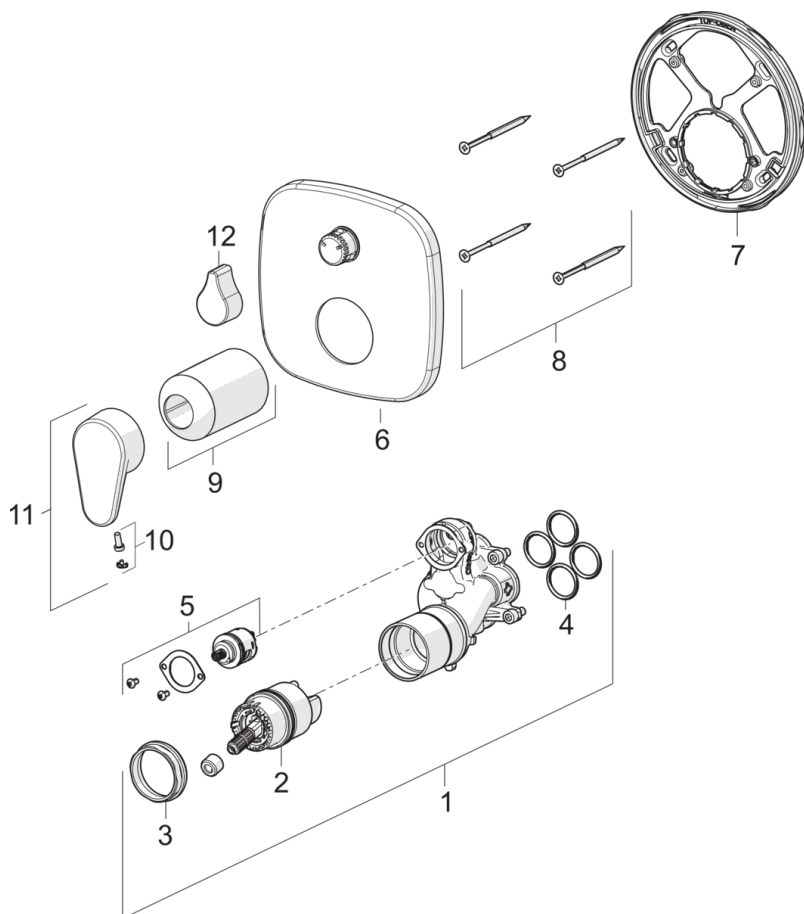

- Vannas istabā, Duša
- Viensvira, Dekoratīvā daļa
- Sienas montāža ar iebūvēto daļu
- Hroms
- Viensvira / rokturis, Karstā / Aukstā ūdens apzīmējums
- Grozāms slēdzis
- 40 mm keramikas kasete plūsmas un temperatūras regulēšanai

### SP2248C

	Nosaukums	Kods
01	Funkcionālā vienība	602653V
02	Kasete	158890
03	Uzgrieznis	158726
04	Bļivgredzens, 23.47x2.62	602649V
05	Trīseju vārsts	198282V
06	Dekoratīvā daļa, 154x154 mm	1002644V
07	Dekoratīvās daļas turētājs	602655V
08	Skrūve, M4.5x80	602652V
09	Teleskopiskās rozetes	1001921V
10	Dekoratīvā plāksnīte	602069V
11	Rokturis	601914V
12	Rokturis	1002331V