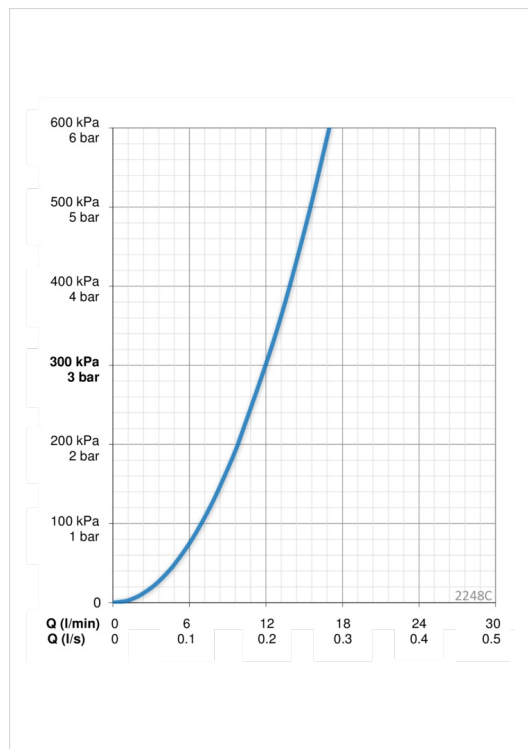

Noteikumi

EN Standarts **EN 817**
Trokšņu klase **I (ISO 3822)**