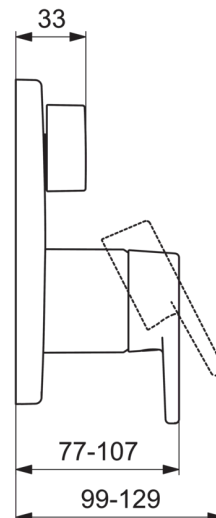

Rezerves daļas

SP2248C

	Nosaukums	Kods
01	Funkcionālā vienība	602653V
02	Kasete	158890
03	Uzgrieznis	158726
04	Bļivgredzens, 23.47x2.62	602649V
05	Trīseju vārsts	198282V
06	Dekoratīvā daļa, 154x154 mm	1002644V
07	Dekoratīvās daļas turētājs	602655V
08	Skrūve, M4.5x80	602652V
09	Teleskopiskās rozetes	1001921V
10	Dekoratīvā plāksnīte	602069V
11	Rokturis	601914V
12	Rokturis	1002331V