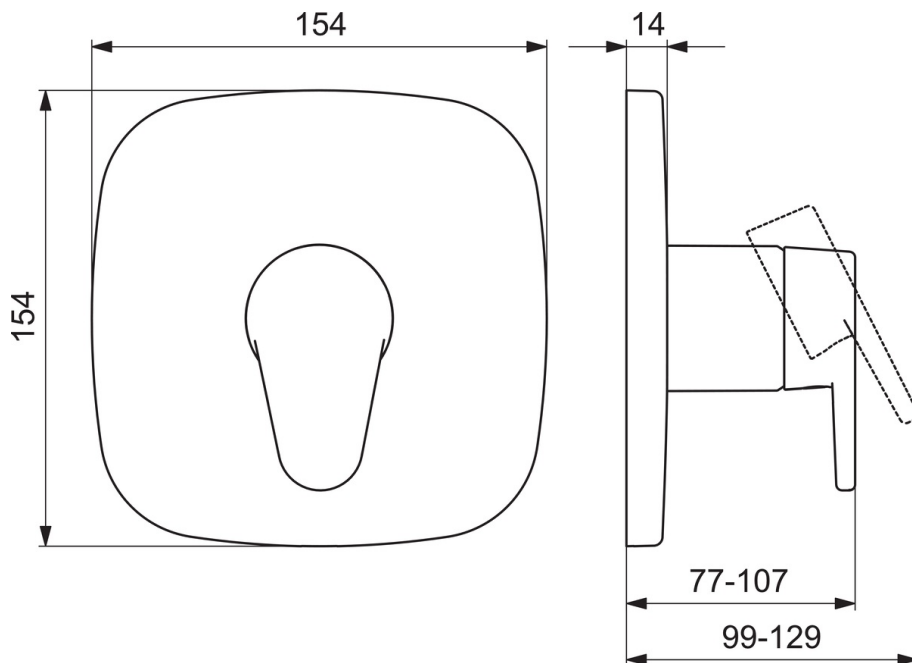

EAN: 6414150079672
static.oras.com/2268C

Zemapmetuma dušas jaucējkrāna dekoratīvā daļa, aprīkota ar funkcionālo mezglu. Komplektē ar Oras Bluebox 2080 vai 2081.

- Risinājumi dušai
- Viensvira, Dekoratīvā daļa
- Sienas montāža ar iebūvēto daļu
- Hroms
- Viensvira / rokturis, Karstā / Aukstā ūdens apzīmējums
- Ūdens temperatūras un maksimālās plūsmas ierobežošanas funkcija
- \varnothing 40 mm keramikas kasete plūsmas un temperatūras regulēšanai
- Softedgewallrosette

Tehniskie dati

Plūsma

Ūdens plūsma pie 300 kPa **0.2 l/s**

Tehniskās īpašības

Karstā ūdens piegāde **max. +80°C**
 Darba spiediens **100 - 1000 kPa**

Noteikumi

EN Standarts **EN 817**
 Trokšņu klase **I (ISO 3822)**

Rezerves daļas

SP2268C

	Nosaukums	Kods
01	Funkcionālā vienība	602648V
02	Kasete	158890
03	Uzgrieznis	158726
04	Blīvgredzens, 23.47x2.62	602649V
05	Dekoratīvā daļa, 154x154 mm	1002649V
06	Dekoratīvās daļas turētājs Noņemts no ražošanas	602651V
07	Skrūve, M4.5x80	602652V
08	Teleskopiskās rozetes	1001921V
09	Dekoratīvā plāksnīte	602069V
10	Rokturis	601914V