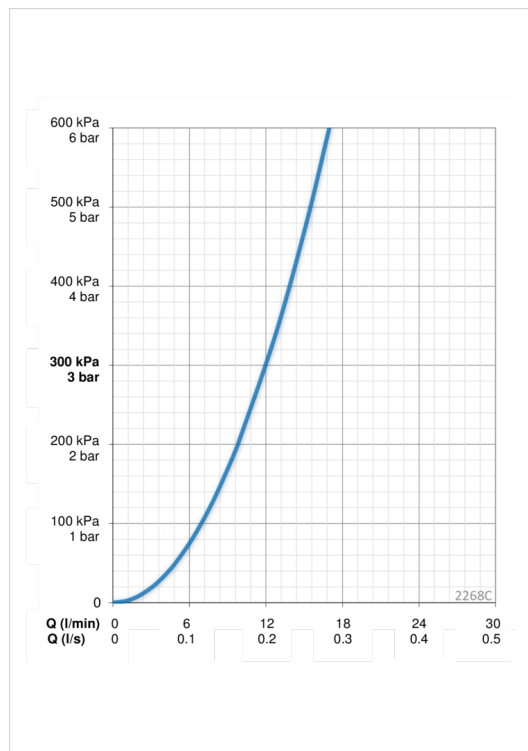

Tehniskie dati

Plūsma

Ūdens plūsma pie 300 kPa **0.2 l/s**

Tehniskās īpašības

Karstā ūdens piegāde **max. +80°C**
 Darba spiediens **100 - 1000 kPa**

Noteikumi

EN Standarts **EN 817**
 Trokšņu klase **I (ISO 3822)**