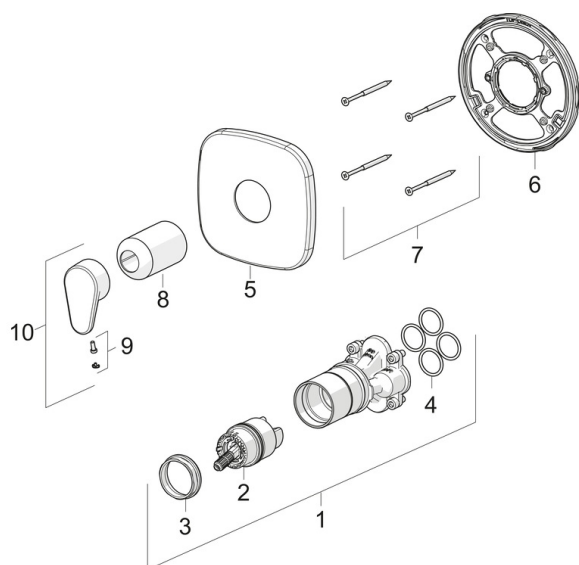

EAN: 6414150079672
static.oras.com/2268C

Zemapmetuma dušas jaucējkrāna dekoratīvā daļa, aprīkota ar funkcionālo mezglu. Komplektē ar Oras Bluebox 2080 vai 2081.

- Risinājumi dušai
- Viensvira, Dekoratīvā daļa
- Sienas montāža ar iebūvēto daļu
- Hroms
- Viensvira / rokturis, Karstā / Aukstā ūdens apzīmējums
- Ūdens temperatūras un maksimālās plūsmas ierobežošanas funkcija
- \varnothing 40 mm keramikas kasete plūsmas un temperatūras regulēšanai
- Softedgewallrosette

Rezerves daļas

SP2268C

	Nosaukums	Kods
01	Funkcionālā vienība	602648V
02	Kasete	158890
03	Uzgrieznis	158726
04	Blīvgredzens, 23.47x2.62	602649V
05	Dekoratīvā daļa, 154x154 mm	1002649V
06	Dekoratīvās daļas turētājs Noņemts no ražošanas	602651V
07	Skrūve, M4.5x80	602652V
08	Teleskopiskās rozetes	1001921V
09	Dekoratīvā plāksnīte	602069V
10	Rokturis	601914V