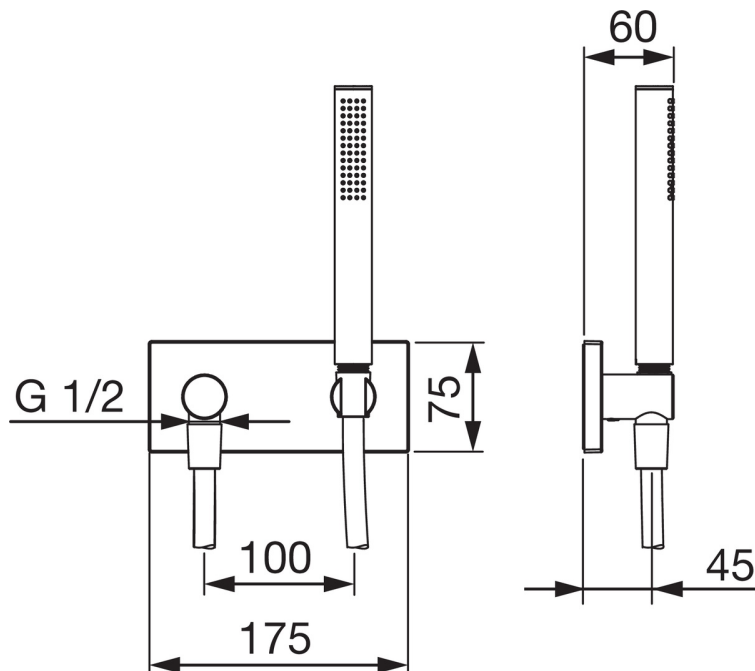

EAN: 6414150075346

www.oras.com/lv/products/oras/product/2290

Rokas dušas komplekts ar sienas dušas šļūtenes savienotāju, dušas šļūteni 1250mm, komplektā ar 204220

- Aksesuāri
- Dekoratīvā daļa
- Sienas montāža ar iebūvēto daļu
- Hroms
- Šļūtene (1250 mm), Kalķakmens aizsardzības tehnoloģija
- Pretvārsts (-i)
- Squarewallrosette

Tehniskie dati

Tehniskās īpašības

Karstā ūdens piegāde	max. +65°C
Darba spiediens	50 - 500 kPa
Savienojuma izmērs	G1/2
Materiāls	Composite

Noteikumi

EN Standarts	EN 1112
--------------	----------------

Rezerves daļas

SP2290

	Nosaukums	Kods
01	Rozete, 175x75 mm	602676V
02	Dekoratīvās daļas turētājs	602677V
03	Pretvārsts	601989V
04	Rokas dušas balsts	602678V
05	Pavediens krūtsģals	602679V