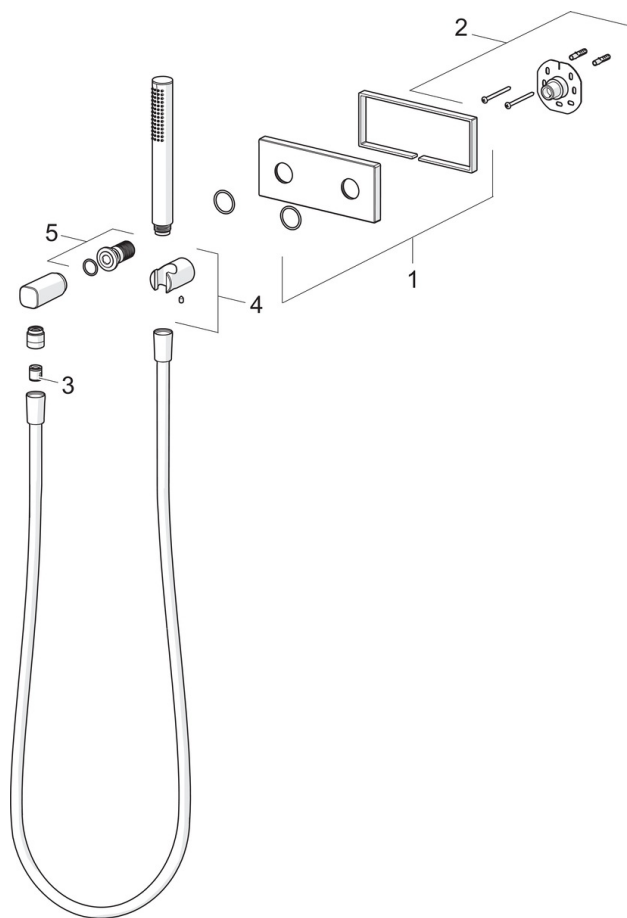

EAN: 6414150075346

www.oras.com/lv/products/oras/product/2290

Rokas dušas komplekts ar sienas dušas šļūtenes savienotāju, dušas šļūteni 1250mm, komplektā ar 204220

- Aksesuāri
- Dekoratīvā daļa
- Sienas montāža ar iebūvēto daļu
- Hroms
- Šļūtene (1250 mm), Kalķakmens aizsardzības tehnoloģija
- Pretvārsts (-i)
- Squarewallrosette

Tehniskie dati

Tehniskās īpašības

Karstā ūdens piegāde	max. +65°C
Darba spiediens	50 - 500 kPa
Savienojuma izmērs	G1/2
Materiāls	Composite

Noteikumi

EN Standarts	EN 1112
--------------	----------------

Rezerves daļas

SP2290

	Nosaukums	Kods
01	Rozete, 175x75 mm	602676V
02	Dekoratīvās daļas turētājs	602677V
03	Pretvārsts	601989V
04	Rokas dušas balsts	602678V
05	Pavediens krūtsģals	602679V