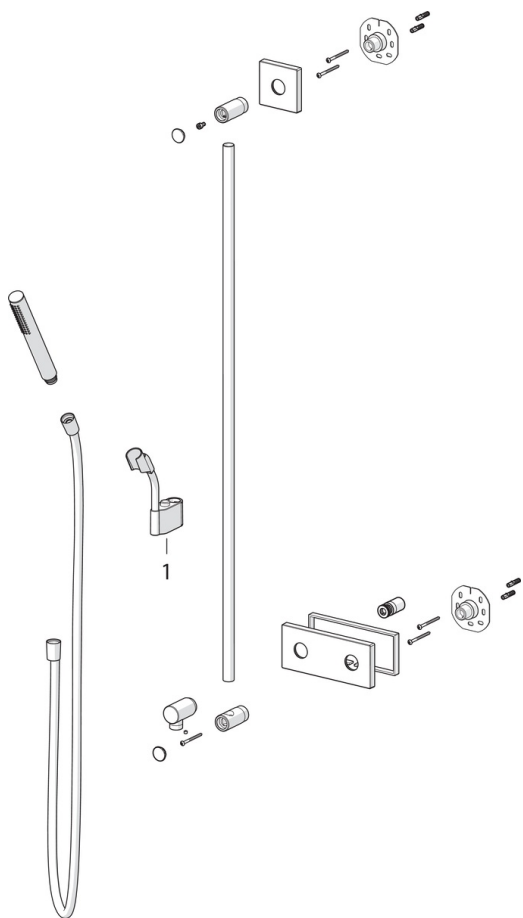

Varaosat

SP2291

	Nimi	Koodi	LVI
01	Suihkutangon liuku, d 18 mm	602426V	6510190