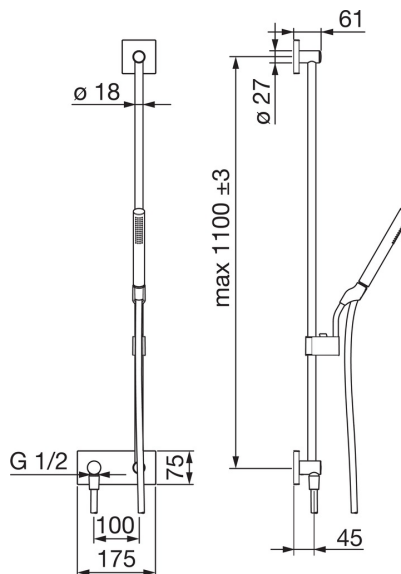

Varaosat

SP2291

	Nimi	Koodi	LVI
01	Suihkutangon liuku, d 18 mm	602426V	6510190