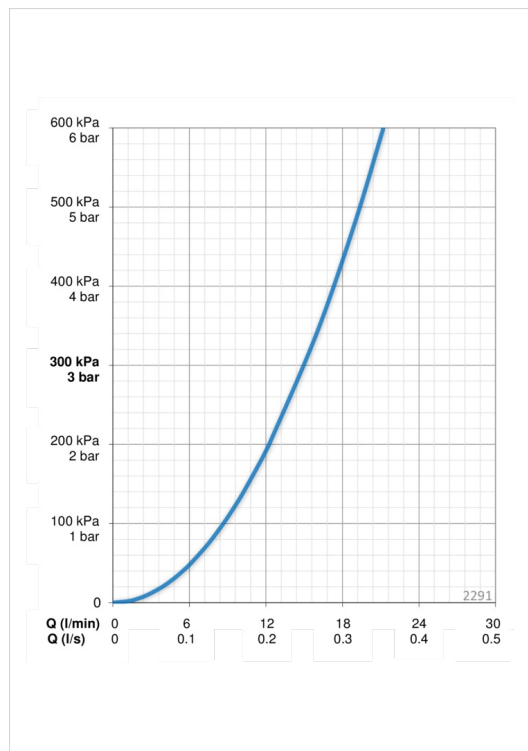

Määräykset

EN standardi **EN 1112, EN 1113**