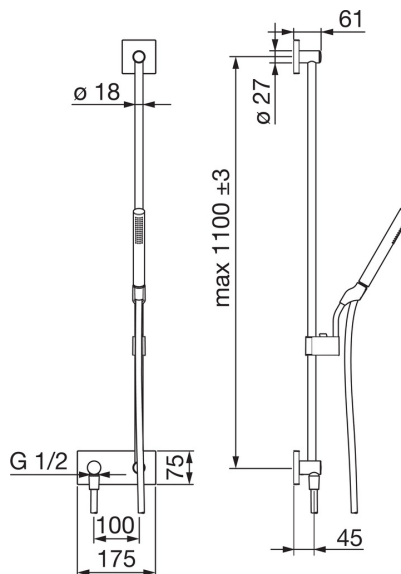

EAN: 6414150075322
static.oras.com/2291

Dušo kompleksas. Komplektuojamas su dušo stovu 1100 mm, rankiniu dušu, dušo žarna 1600 mm. Tinkamas su montavimo jungtimi Nr. 204220.

- Dušui
- Dekoratyvinė dalis
- Montuojamas sienoje, skirtas potinkiniam korpusui
- Chromas
- Dušo stovas, Rankinis dušas, Dušo žarna (1600 mm), Antikalkinė technologija
- Atbulinis filtro vožtuvas (-ai)

Techniniai duomenys

Srauto duomenys

Srovės stiprumas prie 300 kPa **0.25 l/s**

Techninės ypatybės

Vandens temperatūra **max. +65°C**
 Darbinis spaudimas **50 - 500 kPa**
 Pajungimo dydis **G1/2**
 Ilgis/aukštis **1100 mm**
 Medžiaga **Kompozitas**

Reguliavimai

EN standartas **EN 1112, EN 1113**

Atsarginės dalys

SP2291

	Pavadinimas	Kodas
01	Dušo slankiklis, d 18 mm	602426V