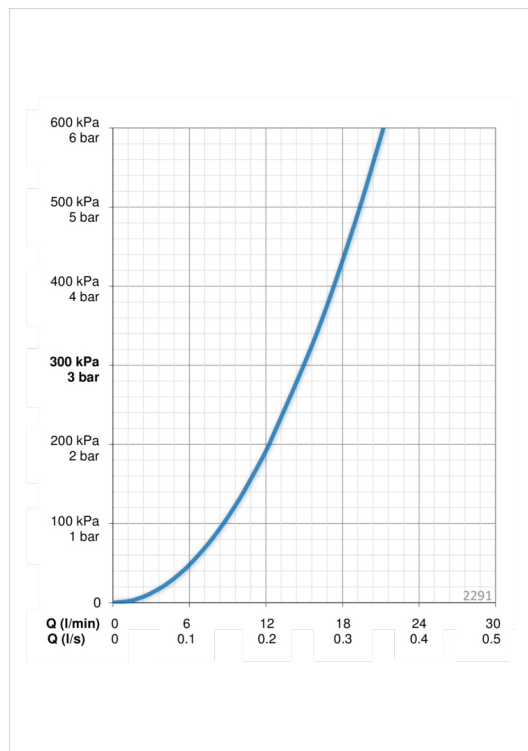

Reguliavimai

EN standartas **EN 1112, EN 1113**