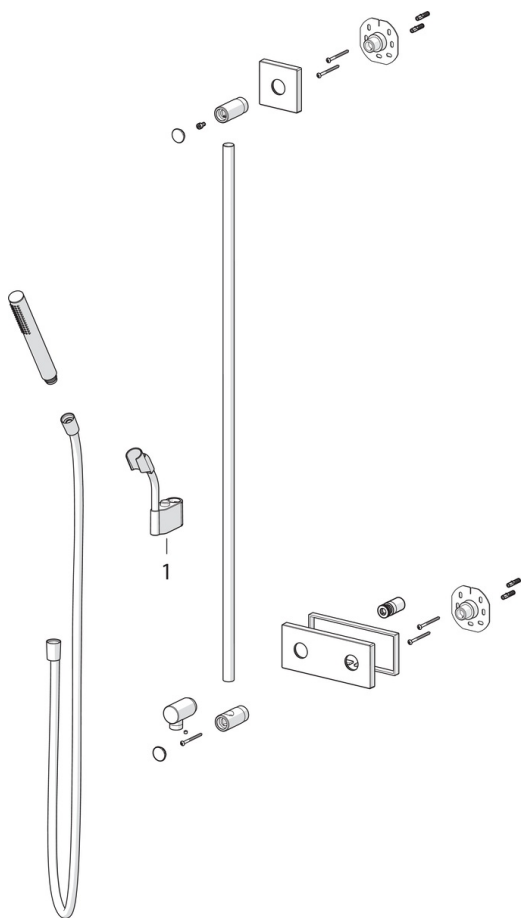

EAN: 6414150075322
static.oras.com/2291

Dušo kompleksas. Komplektuojamas su dušo stovu 1100 mm, rankiniu dušu, dušo žarna 1600 mm. Tinkamas su montavimo jungtimi Nr. 204220.

- Dušui
- Dekoratyvinė dalis
- Montuojamas sienoje, skirtas potinkiniam korpusui
- Chromas
- Dušo stovas, Rankinis dušas, Dušo žarna (1600 mm), Antikalkinė technologija
- Atbulinis filtro vožtuvas (-ai)

Techniniai duomenys

Srauto duomenys

Srovės stiprumas prie 300 kPa **0.25 l/s**

Techninės ypatybės

Vandens temperatūra **max. +65°C**
 Darbinis spaudimas **50 - 500 kPa**
 Pajungimo dydis **G1/2**
 Ilgis/aukštis **1100 mm**
 Medžiaga **Kompozitas**

Reguliavimai

EN standartas **EN 1112, EN 1113**

Atsarginės dalys

SP2291

	Pavadinimas	Kodas
01	Dušo slankiklis, d 18 mm	602426V