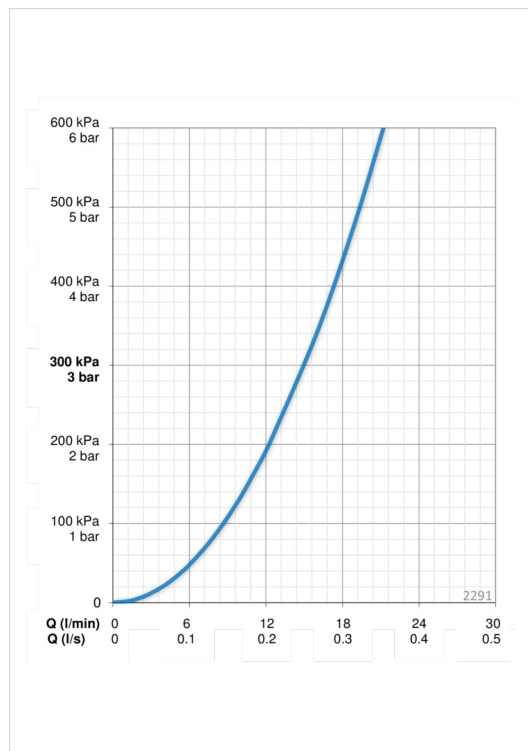

#### Tehniskās īpašības

Karstā ūdens piegāde

**max. +65°C**

Darba spiediens

**50 - 500 kPa**

Savienojuma izmērs

**G1/2**

Garums Augstums

**1100 mm**

Materiāls

**Kompozītmateriāls**