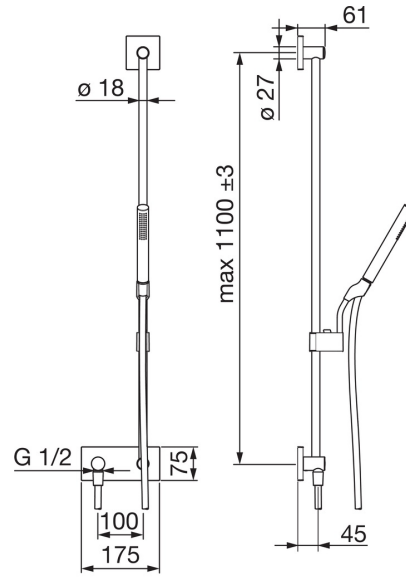

#### Tehniskās īpašības

Karstā ūdens piegāde

**max. +65°C**

Darba spiediens

**50 - 500 kPa**

Savienojuma izmērs

**G1/2**

Garums Augstums

**1100 mm**

Materiāls

**Kompozītmateriāls**

### SP2291

	Nosaukums	Kods
01	Dušas balsta kulīse, d 18 mm	602426V