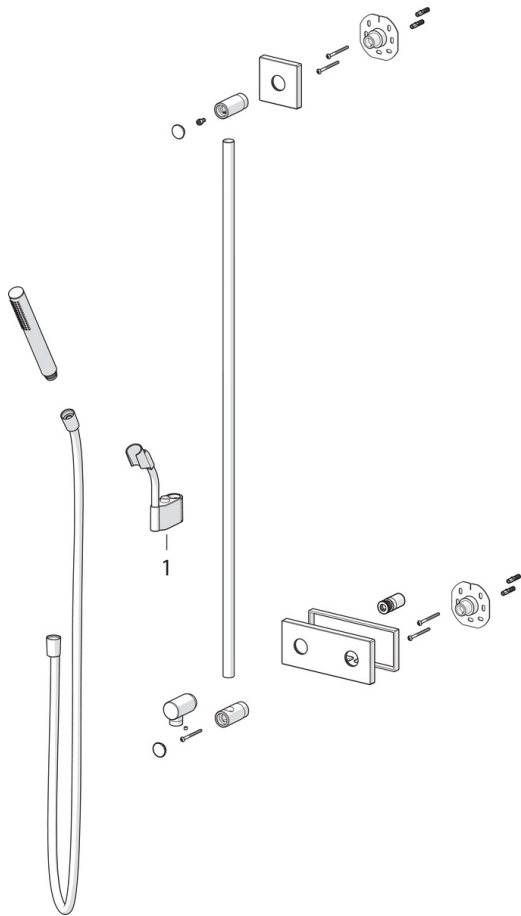

#### Tehniskās īpašības

Karstā ūdens piegāde

**max. +65°C**

Darba spiediens

**50 - 500 kPa**

Savienojuma izmērs

**G1/2**

Garums Augstums

**1100 mm**

Materiāls

**Kompozītmateriāls**

## Rezerves daļas

### SP2291

	Nosaukums	Kods
01	Dušas balsta kulīse, d 18 mm	602426V