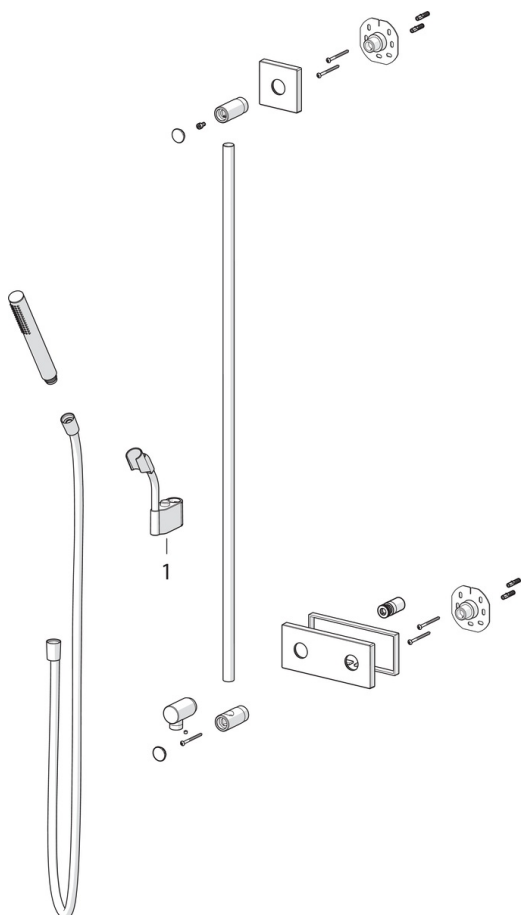

### Технические характеристики

Подключение горячей воды **max. +65°C**  
 Рабочее давление **50 - 500 кПа**  
 Установочные размеры **G1/2**  
 Длина/высота **1100 mm**  
 Материал **Композитный материал**

## Запасные части

### SP2291

| Название                         | Код     |
|----------------------------------|---------|
| 01 Скользящий держатель, d 18 мм | 602426V |