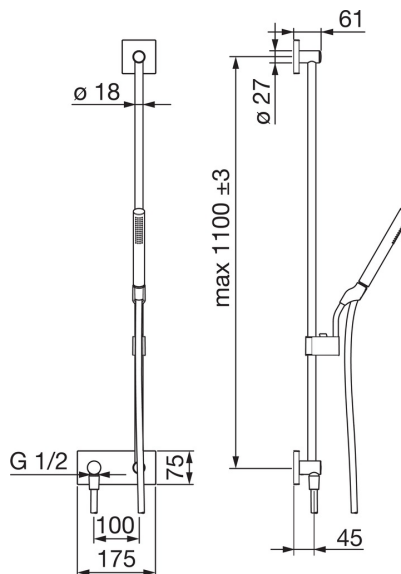

Запасные части

SP2291

Название	Код
01 Скользящий держатель, d 18 мм	602426V