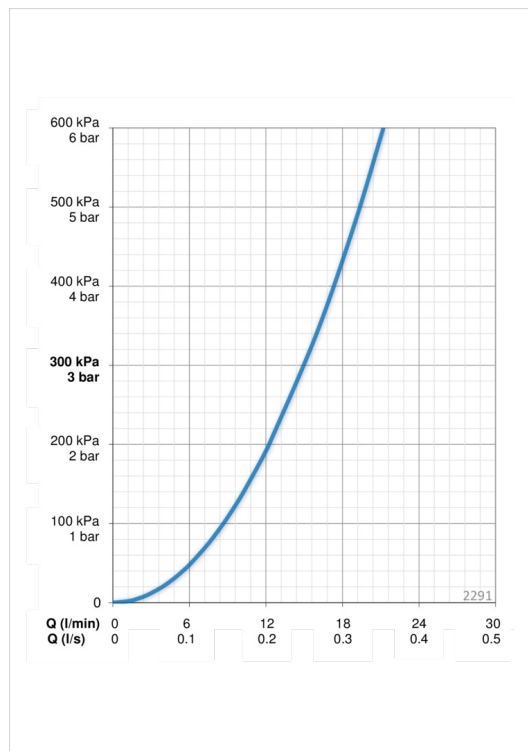

Regulations

Стандарт EN **EN 1112, EN 1113**