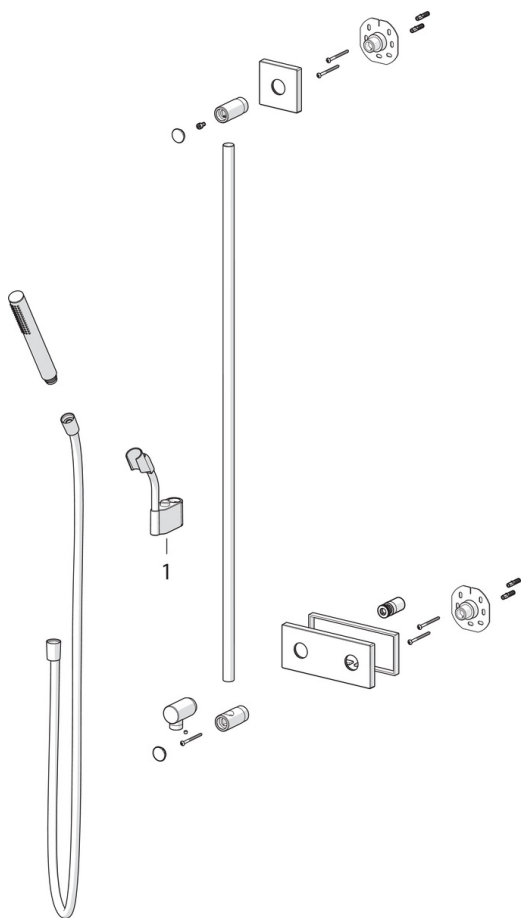

EAN: 6414150075322  
[static.oras.com/2291](http://static.oras.com/2291)

Душовий комплект, разом з душовою штангою 1100мм, ручним душем та душовим шлангом 1600мм. Підходить до 204220

- Рішення для душу
- декоративна частина
- Настінний для прихованого блока
- Хром
- Душова штанга, Ручний душ, Душовий шланг (1600 mm), Захист від вапняних відкладень
- Зворотний клапан(-и)

### Технічні характеристики

Гаряча вода **max. +65°C**  
 Робочий тиск **50 - 500 кПа**  
 Розмір з'єднання **G1/2**  
 Довжина / Висота **1100 mm**  
 Матеріал **Композит**

### SP2291

Назва	Код
01 Ковзаючий тримач душової штанги, d 18 mm	602426V