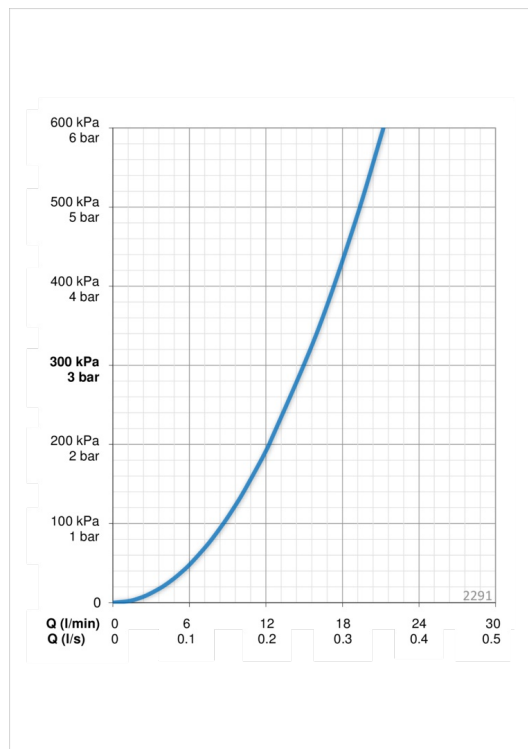

Правила

EN стандарти **EN 1112, EN 1113**