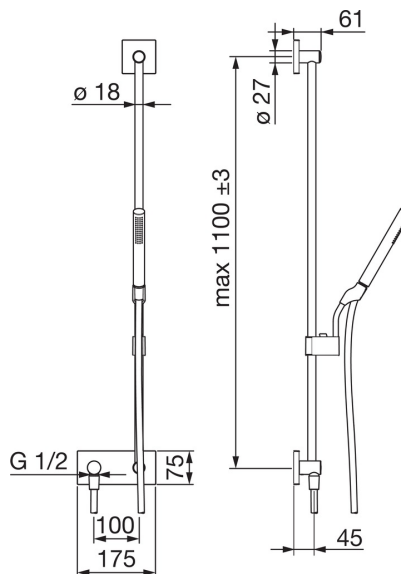

Запасні частини

SP2291

Назва	Код
01 Ковзаючий тримач душової штанги, d 18 mm	602426V