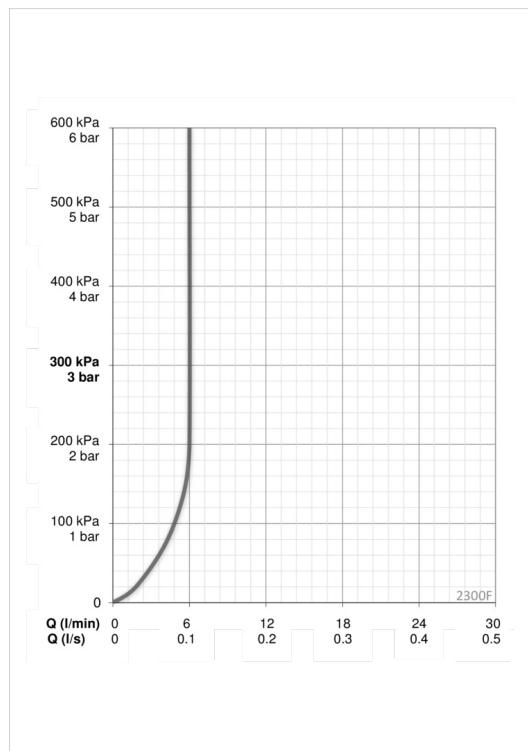

EAN: 6414150073601
static.oras.com/2300F

Izlietnes jaucejkrāns ar notece aizvaru. Ar iebūvētu ierobežotāja mehānismu var regulēt maksimālo ūdens plūsmu un temperatūru.

F – ar lokaniem ūdens pievadiem

- Washbasin
- Viensviras
- Virsmas montāža
- Hroms
- Stacionāra izteka
- CASCADE® - kaskādes plūsma
- Viensvira / rokturis, Karstā / Aukstā ūdens apzīmējums
- Lokani pievadi

Tehniskie dati

Plūsma

Ūdens plūsma pie 300 kPa (ar plūsmas ierobežotāju) **0.1 l/s**

Tehniskās īpašības

Karstā ūdens piegāde **max. +80°C**
Darba spiediens **100 - 1000 kPa**
Projektija **99 mm**

Noteikumi

EN Standarts **EN 817**
Trokšņu klase **I (ISO 3822)**