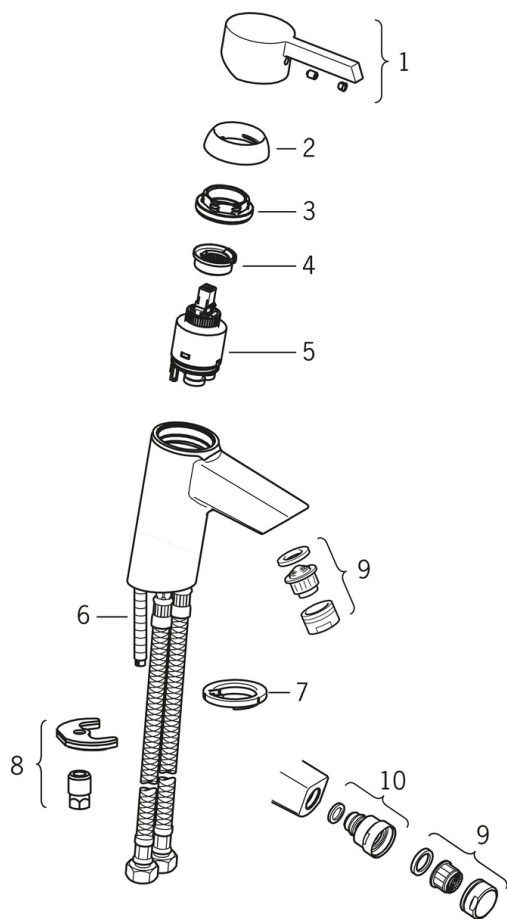

Rezerves daļas

SP2300F

	Nosaukums	Kods
01	Rokturis	601995V
02	Slēgļodiņa	601967V
03	Uzgrieznis, M40x1, SW30	601968V
04	Temperatūras regulēšanas ierobežotājs	601973V
05	Kasete	601969V
06	Stiprinājuma skrūve, M8x1, L=140	601970V
07	Starplika	601971V
08	Stiprinājuma komplekts	601985V
09	Aerators, M24x1A	601997V
10	Lodšarnirs	601976V