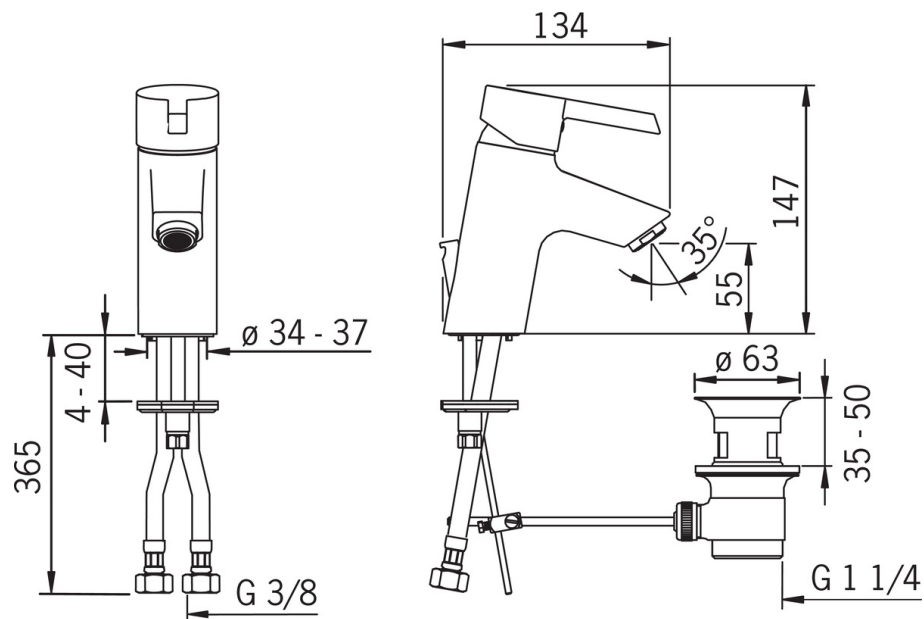

Rezerves daļas

SP2300F

	Nosaukums	Kods
01	Rokturis	601995V
02	Slēgļodiņa	601967V
03	Uzgrieznis, M40x1, SW30	601968V
04	Temperatūras regulēšanas ierobežotājs	601973V
05	Kasete	601969V
06	Stiprinājuma skrūve, M8x1, L=140	601970V
07	Starplika	601971V
08	Stiprinājuma komplekts	601985V
09	Aerators, M24x1A	601997V
10	Lodšarnirs	601976V