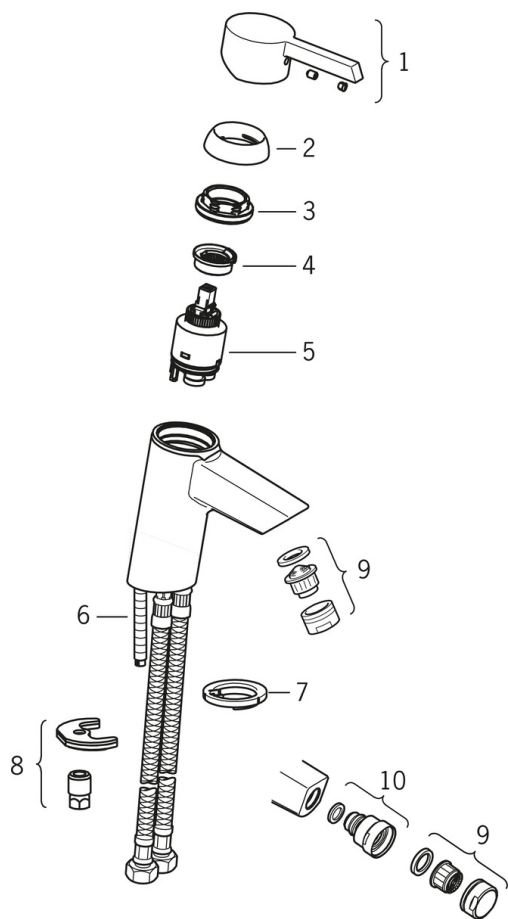

EAN: 6414150073601
static.oras.com/2300F

Смеситель для умывальника с рычажным донным клапаном. Металлическая рукоятка.
 F = Гибкая подводка

- Умывальник
- Однорычажный
- Монтаж на поверхность
- Хром
- Фиксированный излив
- Стандартный аэратор
- Однорычажный смеситель, Рукоятка с маркировкой X+Г воды
- Гибкая подводка

ТЕХНИЧЕСКИЕ ДАННЫЕ

Параметры расхода воды

Расход воды (300 кПа) (с ограничителем потока) **0.1 l/s**

Технические характеристики

Подключение горячей воды **max. +80°C**
 Рабочее давление **100 - 1000 kPa**
 Длина/расстояние **99 mm**

Regulations

Стандарт EN **EN 817**
 Уровень шума **I (ISO 3822)**

Запасные части

SP2300F

	Название	Код
01	Рычаг	601995V
02	Защитная чашечка	601967V
03	Зажимная гайка, M40x1, SW30	601968V
04	Ограничитель температуры	601973V
05	Картридж, комплект, 3.5 Classic	601969V
06	Крепежный винт, M8x1, L=140	601970V
07	Донная прокладка	601971V
08	Комплект крепежных частей	601985V
09	Аэратор, M24x1 A	601997V
10	Шарнир смесителя для биде	601976V