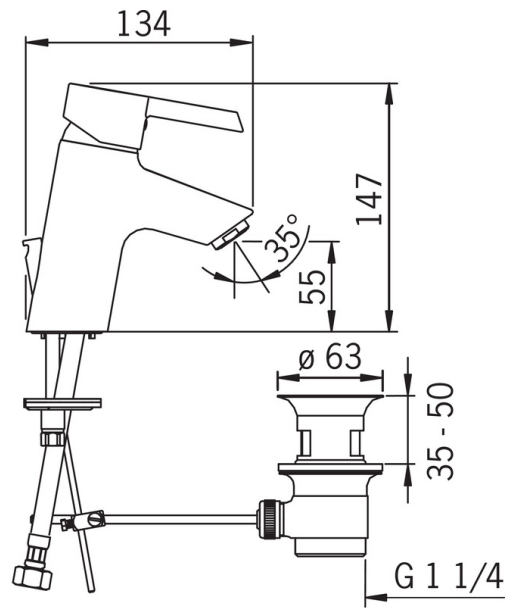

ТЕХНИЧЕСКИЕ ДАННЫЕ

Параметры расхода воды

Расход воды (300 кПа) (с ограничителем потока) **0.1 l/s**

Технические характеристики

Подключение горячей воды **max. +80°C**
 Рабочее давление **100 - 1000 kPa**
 Длина/расстояние **99 mm**

Regulations

Стандарт EN **EN 817**
 Уровень шума **I (ISO 3822)**

Запасные части

SP2300F

	Название	Код
01	Рычаг	601995V
02	Защитная чашечка	601967V
03	Зажимная гайка, M40x1, SW30	601968V
04	Ограничитель температуры	601973V
05	Картридж, комплект, 3.5 Classic	601969V
06	Крепежный винт, M8x1, L=140	601970V
07	Донная прокладка	601971V
08	Комплект крепежных частей	601985V
09	Аэратор, M24x1 A	601997V
10	Шарнир смесителя для биде	601976V