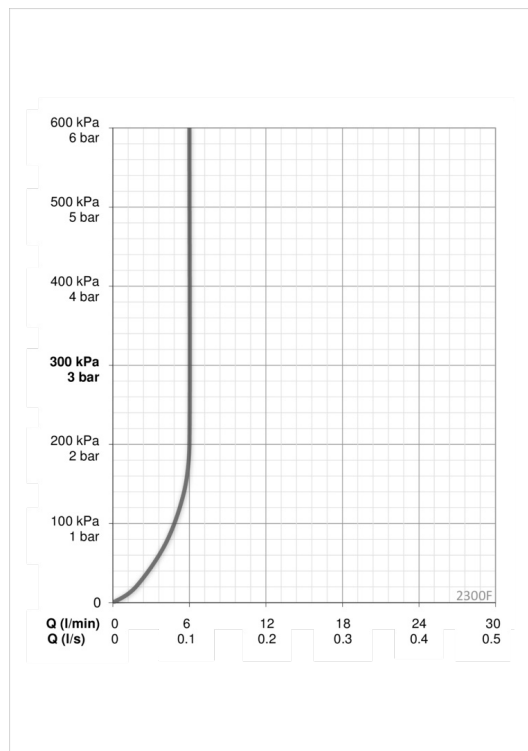

EAN: 6414150073601
static.oras.com/2300F

Смеситель для умывальника с рычажным донным клапаном. Металлическая рукоятка.
F = Гибкая подводка

- Умывальник
- Однорычажный
- Монтаж на поверхность
- Хром
- Фиксированный излив
- Стандартный аэратор
- Однорычажный смеситель, Рукоятка с маркировкой X+Г воды
- Гибкая подводка

ТЕХНИЧЕСКИЕ ДАННЫЕ

Параметры расхода воды

Расход воды (300 кПа) (с ограничителем потока) **0.1 l/s**

Технические характеристики

Подключение горячей воды **max. +80°C**
Рабочее давление **100 - 1000 kPa**
Длина/расстояние **99 mm**

Regulations

Стандарт EN **EN 817**
Уровень шума **I (ISO 3822)**