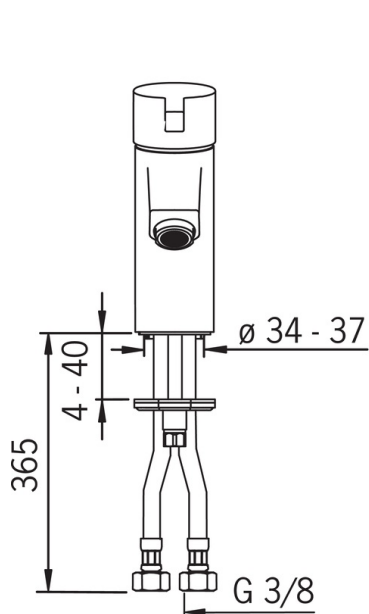

EAN: 6414150073601
static.oras.com/2300F

Смеситель для умывальника с рычажным донным клапаном. Металлическая рукоятка.
 F = Гибкая подводка

- Умывальник
- Однорычажный
- Монтаж на поверхность
- Хром
- Фиксированный излив
- Стандартный аэратор
- Однорычажный смеситель, Рукоятка с маркировкой X+Г воды
- Гибкая подводка

ТЕХНИЧЕСКИЕ ДАННЫЕ

Параметры расхода воды

Расход воды (300 кПа) (с ограничителем потока) **0.1 l/s**

Технические характеристики

Подключение горячей воды **max. +80°C**
 Рабочее давление **100 - 1000 kPa**
 Длина/расстояние **99 mm**

Regulations

Стандарт EN **EN 817**
 Уровень шума **I (ISO 3822)**

Запасные части

SP2300F

	Название	Код
01	Рычаг	601995V
02	Защитная чашечка	601967V
03	Зажимная гайка, M40x1, SW30	601968V
04	Ограничитель температуры	601973V
05	Картридж, комплект, 3.5 Classic	601969V
06	Крепежный винт, M8x1, L=140	601970V
07	Донная прокладка	601971V
08	Комплект крепежных частей	601985V
09	Аэратор, M24x1 A	601997V
10	Шарнир смесителя для биде	601976V