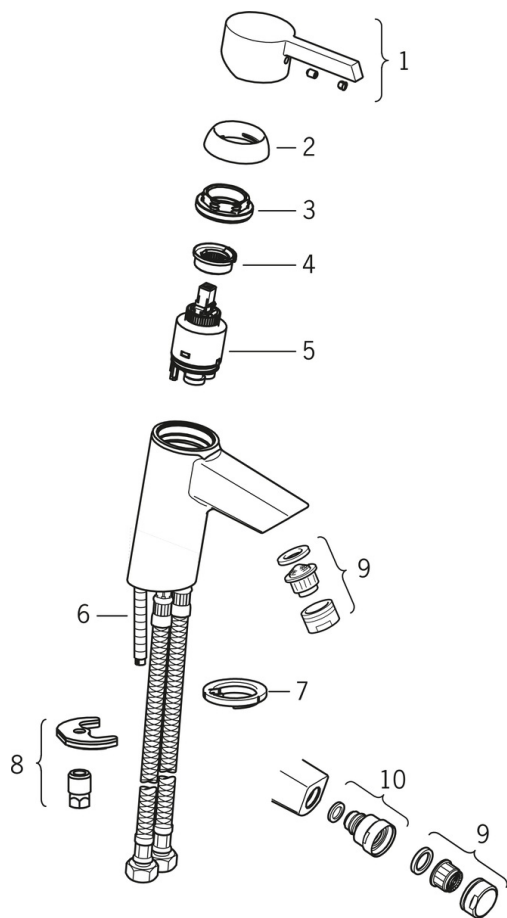

EAN: 6414150073618
static.oras.com/2310F

Смеситель для умывальника
 F = Гибкая подводка

- Умывальник
- Однорычажный
- Монтаж на поверхность
- Хром
- Фиксированный излив
- Каскадный
- Однорычажный смеситель, Рукоятка с маркировкой X+Г воды
- Гибкая подводка

ТЕХНИЧЕСКИЕ ДАННЫЕ

Параметры расхода воды

Расход воды (300 кПа) (с ограничителем потока) **0.1 l/s**

Технические характеристики

Подключение горячей воды **max. +80°C**
 Рабочее давление **100 - 1000 kPa**
 Длина/расстояние **99 mm**

Regulations

Стандарт EN **EN 817**
 Уровень шума **I (ISO 3822)**

Запасные части

SP2300F

Название	Код
01 Рычаг	601995V
02 Защитная чашечка	601967V
03 Зажимная гайка, M40x1, SW30	601968V
04 Ограничитель температуры	601973V
05 Картридж, комплект, 3.5 Classic	601969V
06 Крепежный винт, M8x1, L=140	601970V
07 Донная прокладка	601971V
08 Комплект крепежных частей	601985V
09 Аэратор, M24x1A	601997V
10 Шарнир смесителя для биде	601976V