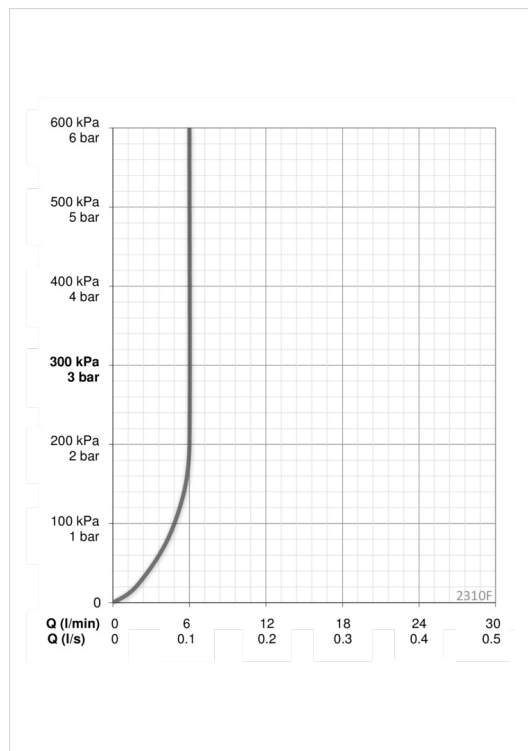

EAN: 6414150073618
static.oras.com/2310F

Смеситель для умывальника
F = Гибкая подводка

- Умывальник
- Однорычажный
- Монтаж на поверхность
- Хром
- Фиксированный излив
- Каскадный
- Однорычажный смеситель, Рукоятка с маркировкой X+Г воды
- Гибкая подводка

ТЕХНИЧЕСКИЕ ДАННЫЕ

Параметры расхода воды

Расход воды (300 кПа) (с ограничителем потока) **0.1 l/s**

Технические характеристики

Подключение горячей воды **max. +80°C**
Рабочее давление **100 - 1000 kPa**
Длина/расстояние **99 mm**

Regulations

Стандарт EN **EN 817**
Уровень шума **I (ISO 3822)**