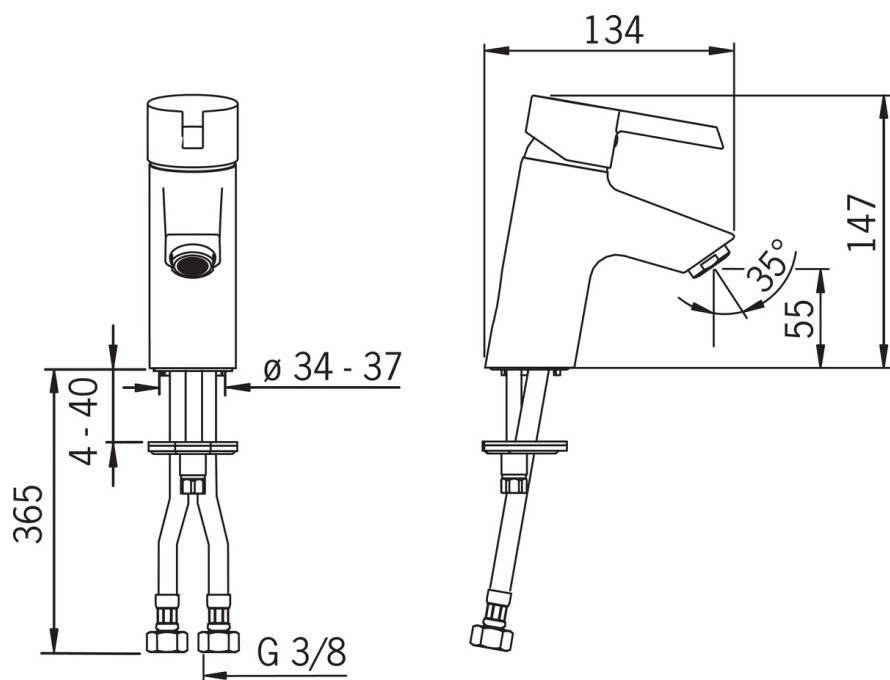

EAN: 6414150073618
static.oras.com/2310F

Смеситель для умывальника
 F = Гибкая подводка

- Умывальник
- Однорычажный
- Монтаж на поверхность
- Хром
- Фиксированный излив
- Каскадный
- Однорычажный смеситель, Рукоятка с маркировкой X+Г воды
- Гибкая подводка

ТЕХНИЧЕСКИЕ ДАННЫЕ

Параметры расхода воды

Расход воды (300 кПа) (с ограничителем потока) **0.1 l/s**

Технические характеристики

Подключение горячей воды **max. +80°C**
 Рабочее давление **100 - 1000 kPa**
 Длина/расстояние **99 mm**

Regulations

Стандарт EN **EN 817**
 Уровень шума **I (ISO 3822)**

Запасные части

SP2300F

Название	Код
01 Рычаг	601995V
02 Защитная чашечка	601967V
03 Зажимная гайка, M40x1, SW30	601968V
04 Ограничитель температуры	601973V
05 Картридж, комплект, 3.5 Classic	601969V
06 Крепежный винт, M8x1, L=140	601970V
07 Донная прокладка	601971V
08 Комплект крепежных частей	601985V
09 Аэратор, M24x1A	601997V
10 Шарнир смесителя для биде	601976V