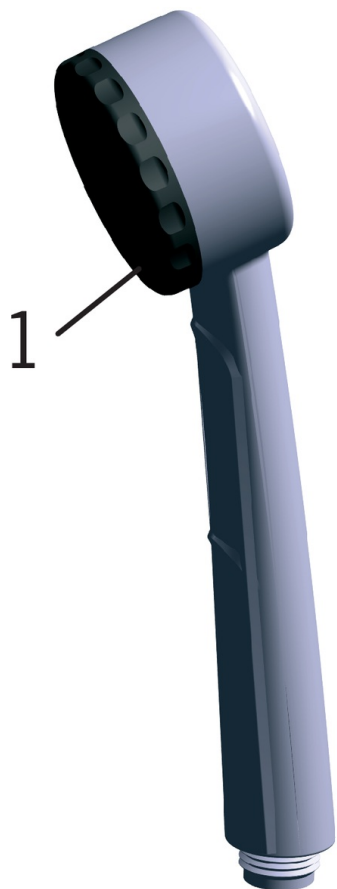

EAN: 6414150012655

www.oras.com/lt/products/oras/product/232002

Tinklinė dušo galvutė

- Aksesuarai
- Chromas

Techniniai duomenys

Atsarginės dalys

SP0084

	Pavadinimas	Kodas
01	Sietelis	249691
01	Sietelis antikalkinis	249694V