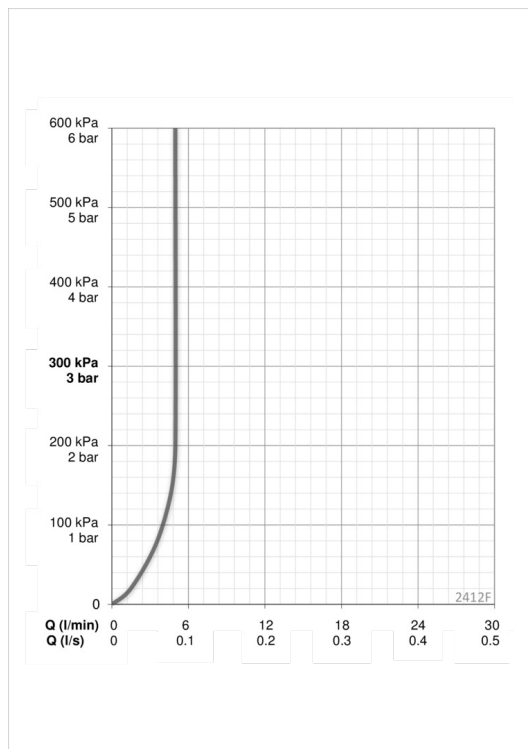

Teknisk data

Flödesegenskaper

Flöde vid 300 kPa (med flödesbegränsare) **0.083 l/s**

Tekniska egenskaper

Varmvattenanslutning **max. +80°C**
 Arbetstryck **50 - 1000 kPa**
 Material **brass**

Bestämmelser

EN standard **EN 817**
 Ljudklass **I (ISO 3822)Oras lab.**