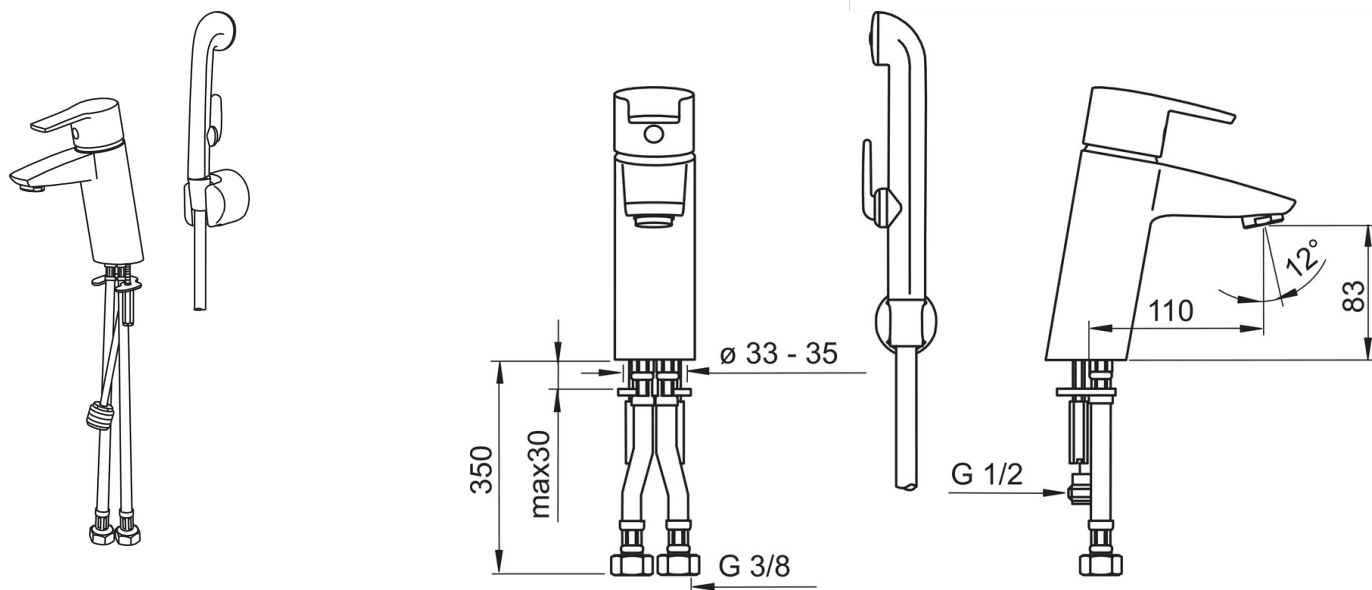

- Badrum
- Ettgreppsblandare, Bidetta
- Bänkmonterad
- Krom
- CASCADE® - stråle
- Ettgreppsblandare, Symboler för Varmt/Kallt
- Fäste för handdusch, Duschslang (1500 mm)
- Bidetta handdusch
- Flexibel anslutning

Teknisk data

Flödesegenskaper

Flöde vid 300 kPa (med flödesbegränsare) **0.083 l/s**

Tekniska egenskaper

Varmvattenanslutning **max. +80°C**
 Arbetstryck **50 - 1000 kPa**
 Material **brass**

Bestämmelser

EN standard **EN 817**
 Ljudklass **I (ISO 3822)Oras lab.**