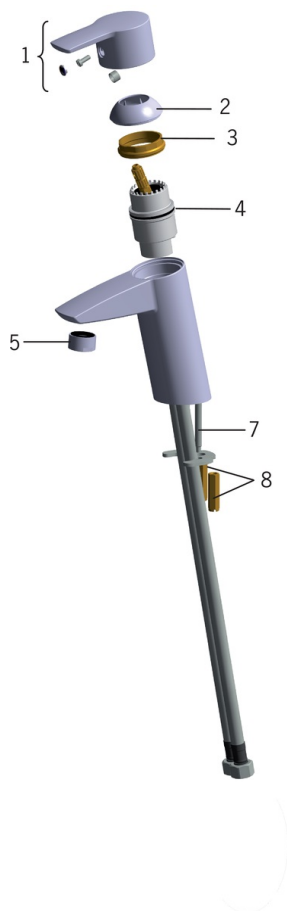

- Badrum
- Ettgreppsblandare, Bidetta
- Bänkmonterad
- Krom
- CASCADE® - stråle
- Ettgreppsblandare, Symboler för Varmt/Kallt
- Fäste för handdusch, Duschslang (1500 mm)
- Bidetta handdusch
- Flexibel anslutning

Teknisk data

Flödesegenskaper

Flöde vid 300 kPa (med flödesbegränsare) **0.083 l/s**

Tekniska egenskaper

Varmvattenanslutning **max. +80°C**
 Arbetstryck **50 - 1000 kPa**
 Material **brass**

Bestämmelser

EN standard **EN 817**
 Ljudklass **I (ISO 3822)Oras lab.**

SP2410F

	Namn	Kod	RSK
01	Spak	159050V	8347859
02	Skyddskåpa	159053V	8347860
03	Fästmutter	158726	8347501
04	Reglerinsats, Green building	600979V	
05	Strålsamlare, M24x1 , -105	601166V	
07	Monteringsbult (10 st.), M6x55	158727/10	8347883
08	Monteringsatts	158697	8347840