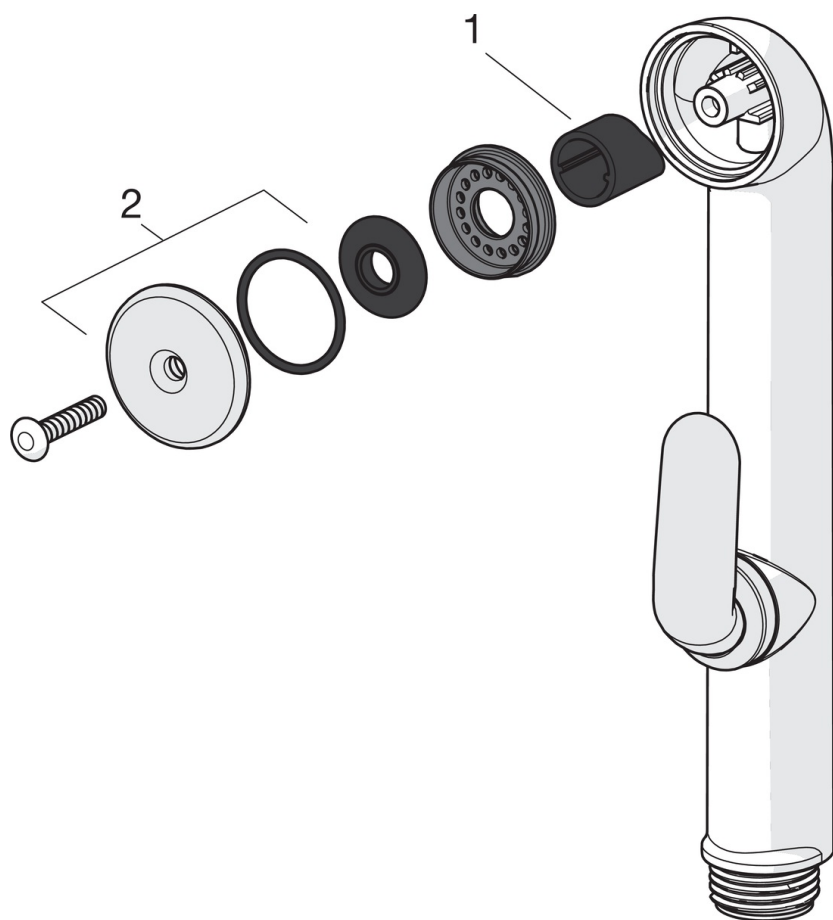

EAN: 6414150036866
LVI: 6515551
static.oras.com/242050-11

Oras Bidetta -käsisiuhu ja liipasin

- Pesuallas
- Tarvikkeet
- Valkoinen

Tekniset tiedot

Tekniset ominaisuudet

Lämmin vesi	max. +65° C
Käyttöpaine	50 - 500 kPa
Liitäntäkoko	G1/2
Materiaali	Komposiitti

Määräykset

EN standardi	EN 1112
--------------	----------------

Varaosat

SP0035

	Nimi	Koodi	LVI
01	Sulkutiiviste (10 kpl)	249302/10	6421445
02	Siivilä O-renkain	249690	6421446