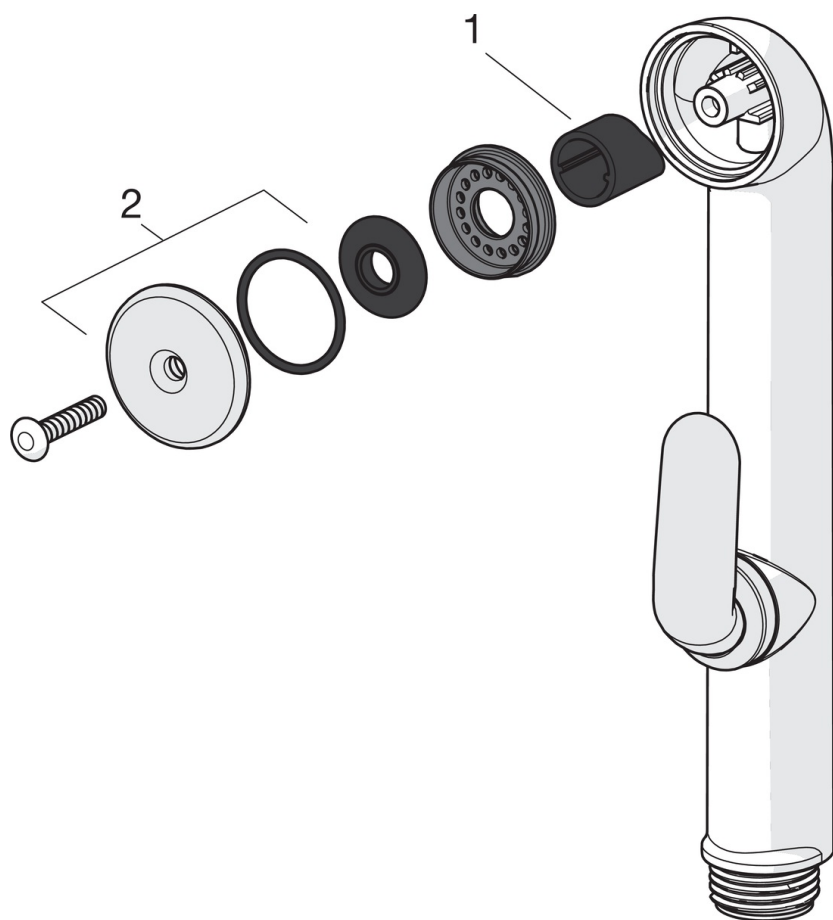

EAN: 6414150036866
static.oras.com/242050-11

Ручной душ Oras Bidetta
Белый

- Умывальник
- Аксессуары
- Белый

ТЕХНИЧЕСКИЕ ДАННЫЕ

Технические характеристики

Подключение горячей воды	max. +65° C
Рабочее давление	50 - 500 kPa
Установочные размеры	G1/2
Материал	Композитный материал

Regulations

Стандарт EN	EN 1112
-------------	---------

Запасные части

SP0035

	Название	Код
01	Уплотнение затвора (10 шт.)	249302/10
02	Душевая сетка с O-кольцом	249690