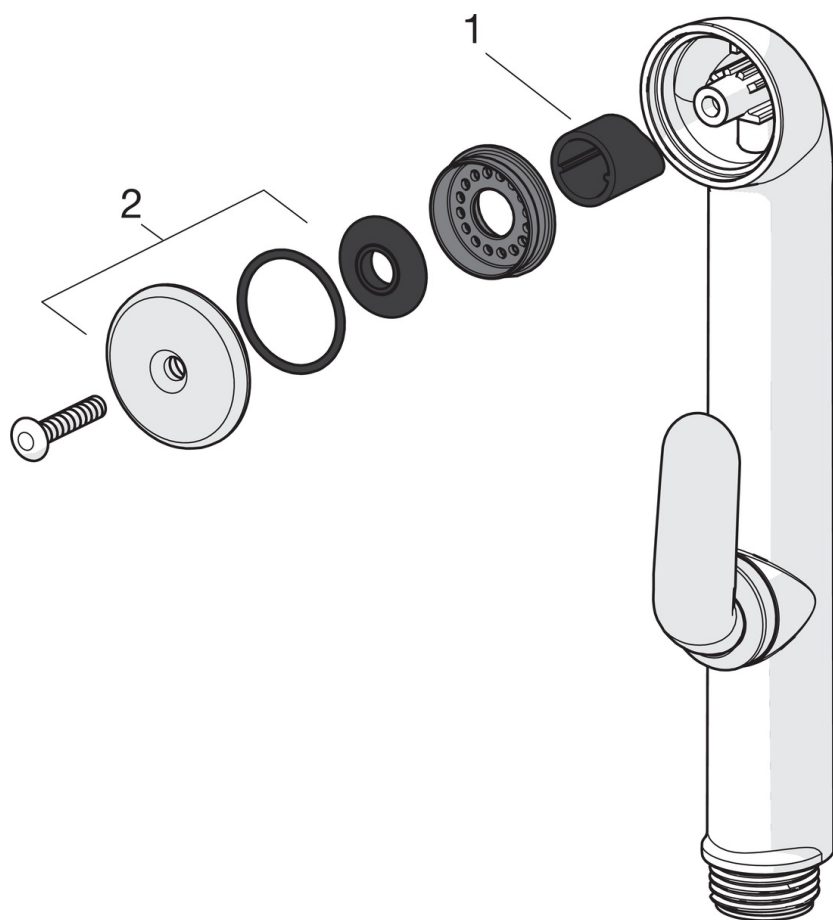

SP0035

	Namn	Kod	RSK
01	Tillslutartätning (10 st.)	249302/10	
02	Sil med O-ringar	249690