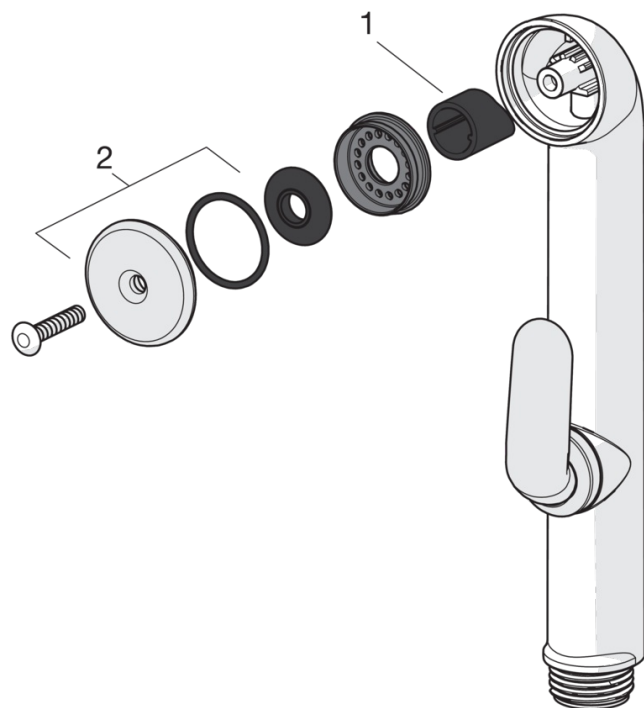

EAN: 6414150050992

www.oras.com/lv/products/oras/product/242050-60

Bidetta rokas duša

- Aksesuāri
- Rokas duša, Bidetta
- Satīns

Tehniskie dati

Tehniskās īpašības

Karstā ūdens piegāde	max. +65°C
Darba spiediens	50 - 500 kPa
Savienojuma izmērs	G1/2
Materiāls	Composite

Noteikumi

EN Standarts	EN 1112
--------------	----------------

Rezerves daļas

SP0035

	Nosaukums	Kods
01	Slēgvārsta blīvslēgs (10 gab)	249302/10
02	Izklīdētājs ar blīvslēgu	249690