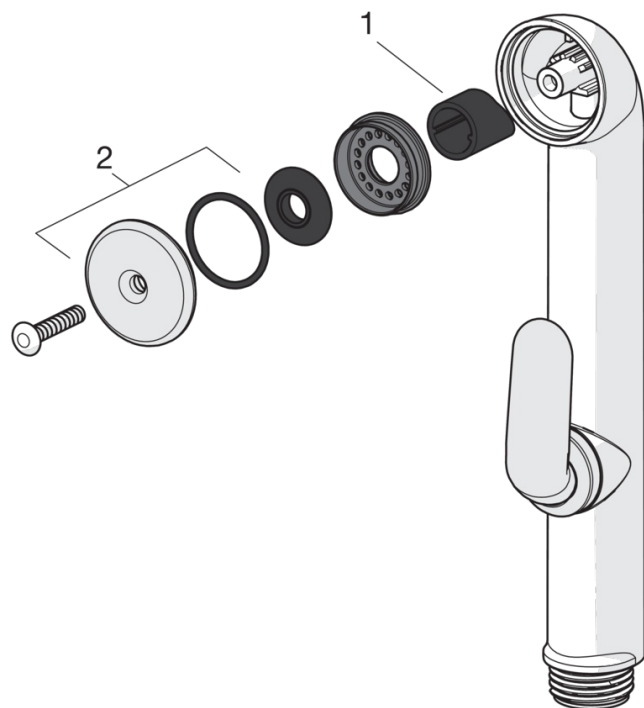

EAN: 6414150050992

www.oras.com/ru/products/oras/product/242050-60

Ручной душ Oras BidettaСатин

- Аксессуары
- Ручной душ
- Сатин

ТЕХНИЧЕСКИЕ ДАННЫЕ

Технические характеристики

Подключение горячей воды	max. +65°C
Рабочее давление	50 - 500 kPa
Установочные размеры	G1/2
Материал	plastic

Regulations

Стандарт EN	EN 1112
-------------	----------------

Запасные части

SP0035

	Название	Код
01	Уплотнение затвора (10 шт.)	249302/10
02	Душевая сетка с O-кольцом	249690