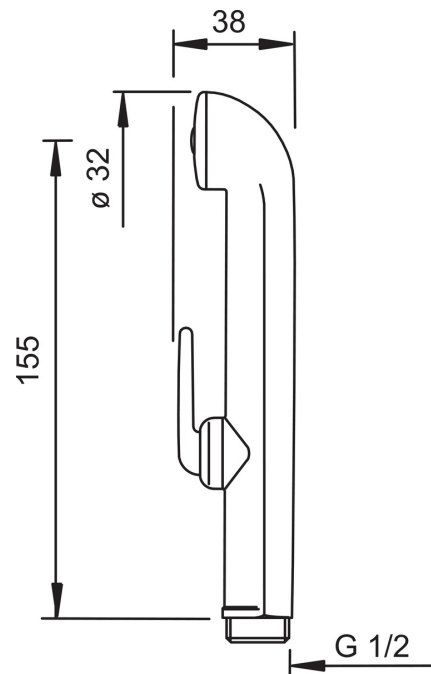

EAN: 6414150035579
LVI: 6515550
static.oras.com/242050

Oras Bidetta -käsisuihku ja liipasin

- Pesuallas
- Tarvikkeet
- Kromi

Tekniset tiedot

Tekniset ominaisuudet

Lämmin vesi	max. +65°C
Käyttöpaine	50 - 500 kPa
Liitännäiskoko	G1/2
Materiaali	Komposiitti

Määräykset

EN standardi	EN 1112
--------------	---------

Varaosat

SP0035

	Nimi	Koodi	LVI
01	Sulkutiiviste (10 kpl)	249302/10	6421445
02	Siivilä O-renkain	249690	6421446