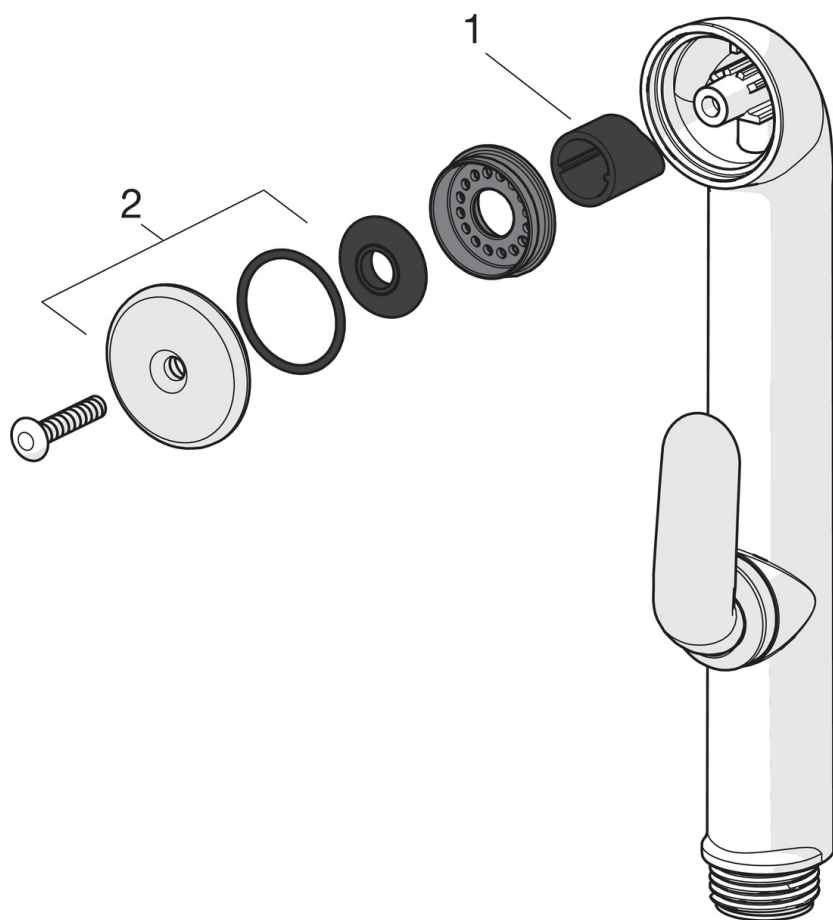

EAN: 6414150035579
LVI: 6515550
static.oras.com/242050

Oras Bidetta -käsisuihku ja liipasin

- Pesuallas
- Tarvikkeet
- Kromi

Tekniset tiedot

Tekniset ominaisuudet

Lämmin vesi	max. +65°C
Käyttöpaine	50 - 500 kPa
Liitännäiskoko	G1/2
Materiaali	Komposiitti

Määräykset

EN standardi	EN 1112
--------------	---------

Varaosat

SP0035

	Nimi	Koodi	LVI
01	Sulkutiiviste (10 kpl)	249302/10	6421445
02	Siivilä O-renkain	249690	6421446