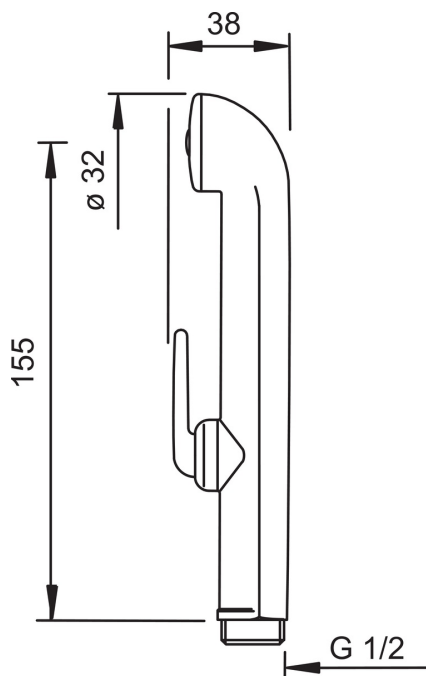

EAN: 6414150035579
static.oras.com/242050

Bidetta rokas duša

- Izlietne
- Aksešuāri
- Hroms

Tehniskie dati

Tehniskās īpašības

Karstā ūdens piegāde	max. +65°C
Darba spiediens	50 - 500 kPa
Savienojuma izmērs	G1/2
Materiāls	Kompozītmateriāls

Noteikumi

EN Standarts	EN 1112
--------------	----------------

Rezerves daļas

SP0035

	Nosaukums	Kods
01	Slēgvārsta blīvslēgs (10 gab)	249302/10
02	Izkliedētājs ar blīvslēgu	249690