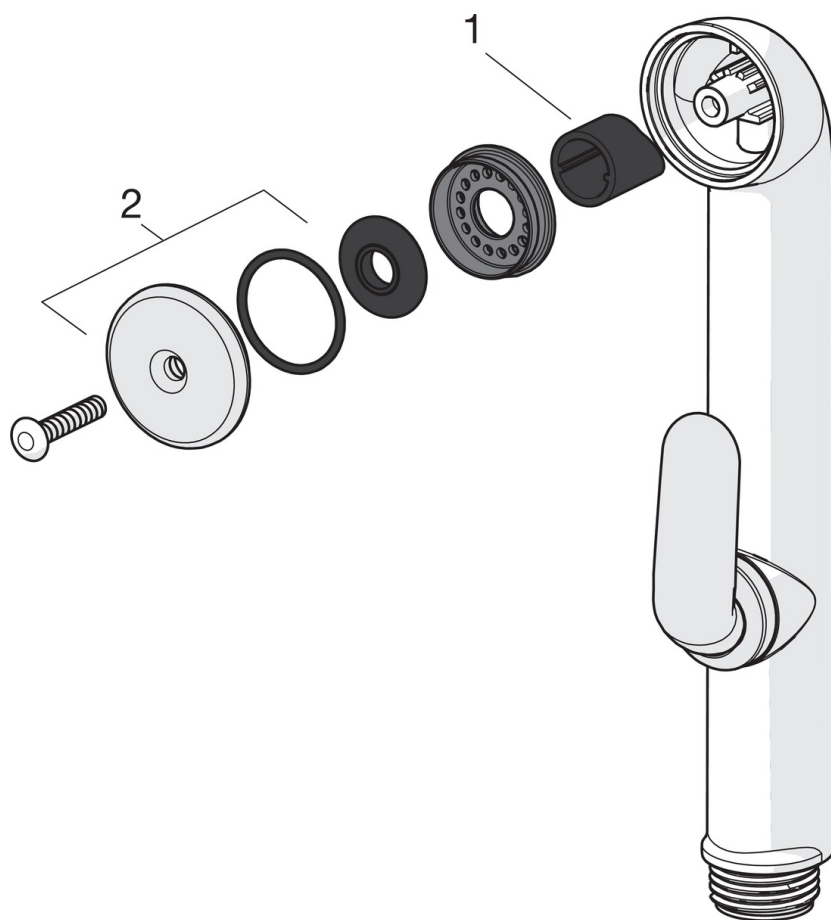

EAN: 6414150035579
static.oras.com/242050

Bidetta rokas duša

- Izlietne
- Aksešuāri
- Hroms

Tehniskie dati

Tehniskās īpašības

Karstā ūdens piegāde	max. +65°C
Darba spiediens	50 - 500 kPa
Savienojuma izmērs	G1/2
Materiāls	Kompozītmateriāls

Noteikumi

EN Standarts	EN 1112
--------------	----------------

Rezerves daļas

SP0035

	Nosaukums	Kods
01	Slēgvārsta blīvslēgs (10 gab)	249302/10
02	Izkliedētājs ar blīvslēgu	249690