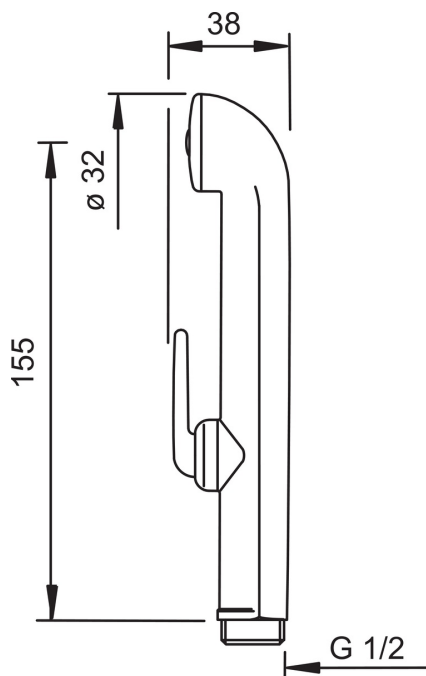

EAN: 6414150035579
static.oras.com/242050

Ручной душ Oras Bidetta

- Умывальник
- Аксессуары
- Хром

ТЕХНИЧЕСКИЕ ДАННЫЕ

Технические характеристики

Подключение горячей воды	max. +65°C
Рабочее давление	50 - 500 кПа
Установочные размеры	G1/2
Материал	Композитный материал

Regulations

Стандарт EN	EN 1112