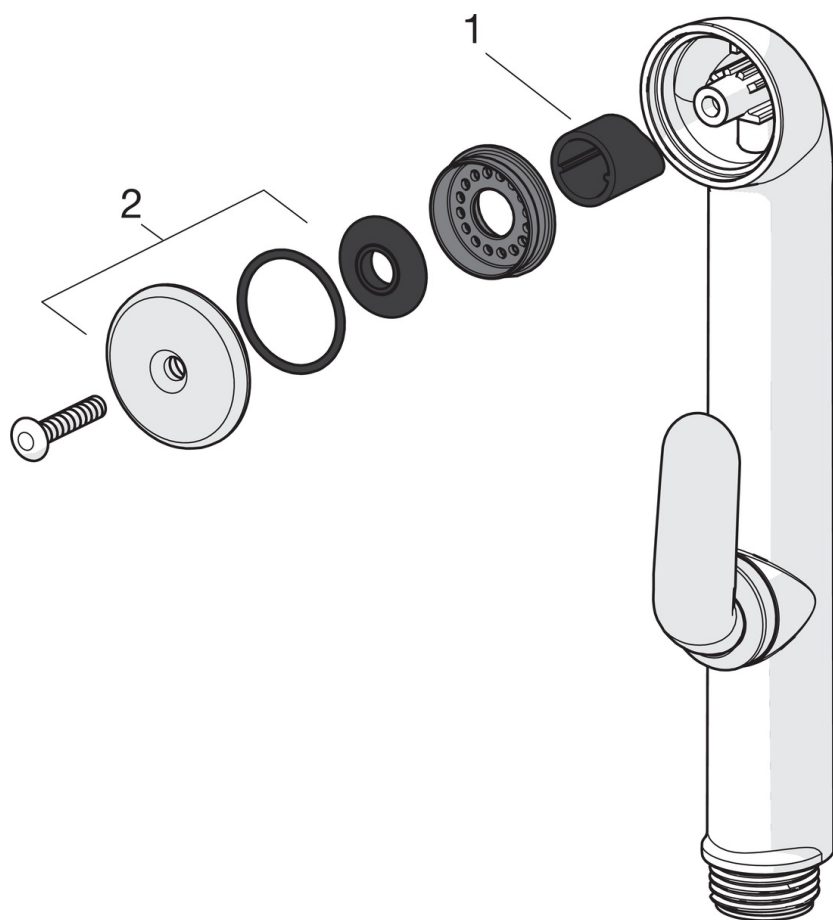

#### Технические характеристики

Подключение горячей воды	max. +65°C
Рабочее давление	50 - 500 кПа
Установочные размеры	G1/2
Материал	Композитный материал

### SP0035

	Название	Код
01	Уплотнение затвора (10 шт.)	249302/10
02	Душевая сетка с O-кольцом	249690