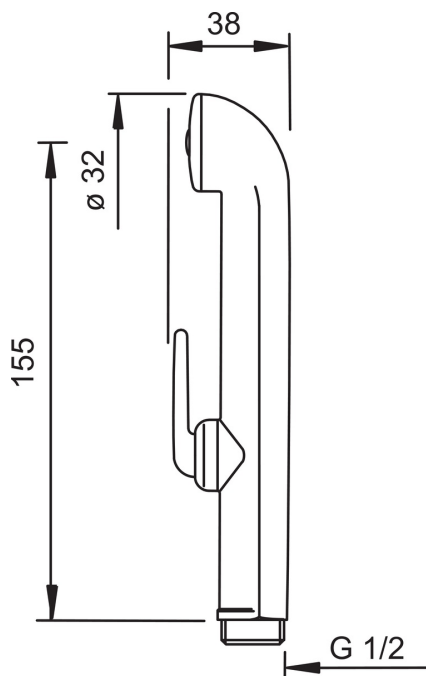

EAN: 6414150035579  
RSK: 8378249  
[static.oras.com/242050](http://static.oras.com/242050)

Bidetta handdusch

- Tvättställ
- Tillbehör
- Krom

### Teknisk data

#### Tekniska egenskaper

Varmvattenanslutning	max. +65°C
Arbetstryck	50 - 500 kPa
Anslutning, mått	G1/2
Material	Composite

#### Bestämmelser

EN standard	EN 1112
-------------	---------

**SP0035**

	<b>Namn</b>	<b>Kod</b>	<b>RSK</b>
01	Tillslutartätning (10 st.)	249302/10	
02	Sil med O-ringar	249690	