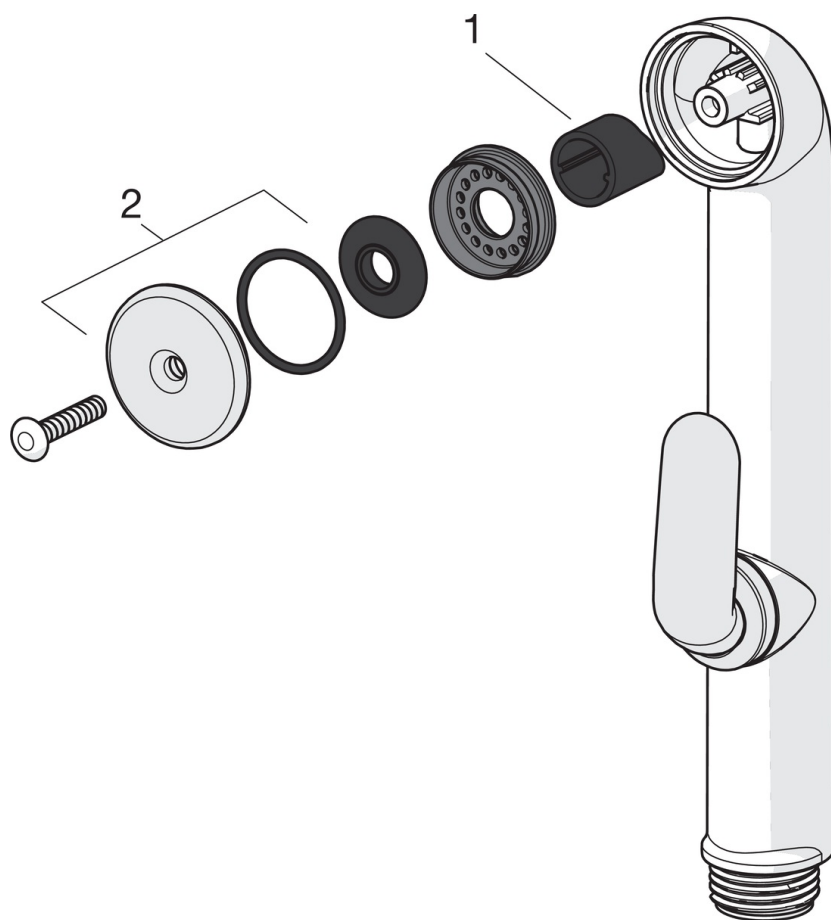

Запасні частини

SP0035

	Назва	Код
01	Ущільнення затвору (10 шт.)	249302/10
02	Душова сітка з O-кільцем	249690