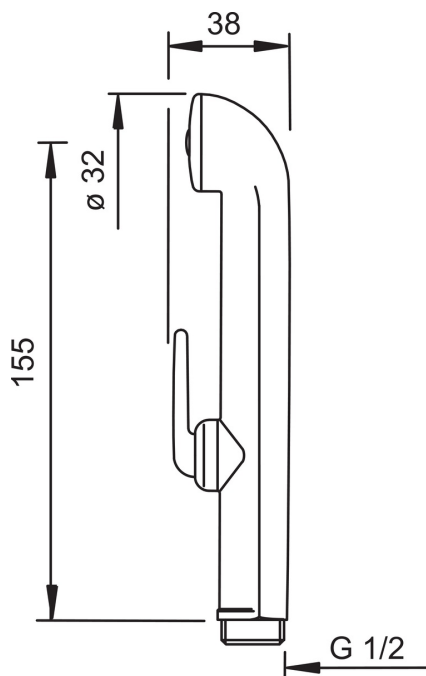

EAN: 6414150035579
static.oras.com/242050

Ручний душ

- Умивальник
- Аксесуари
- Хром

ТЕХНІЧНІ ДАНІ

Технічні характеристики

Гаряча вода	max. +65°C
Робочий тиск	50 - 500 kPa
Розмір з'єднання	G1/2
Матеріал	Композит

Правила

EN стандарти	EN 1112