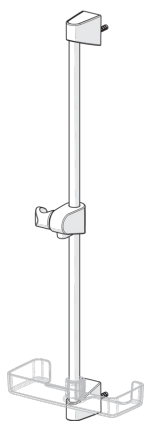

EAN: 6414150080692

LVI: 6510087

[www.oras.com/fi/products/oras/product/253150](http://www.oras.com/fi/products/oras/product/253150)

Oras Apollo -suihkutanko

- Tarvikkeet
- Seinäsennus
- Kromi
- Saippuateline

## Tekniset tiedot

**SP520**

	<b>Nimi</b>	<b>Koodi</b>	<b>LVI</b>
01	Suihkutangon liuku	601189V	6510089
01	Suihkutangon liuku Valkoinen	601189V-11	6510090
02	Seinäkiinnike	601208V	6510091
02	Seinäkiinnike Valkoinen	601208V-11	6510092