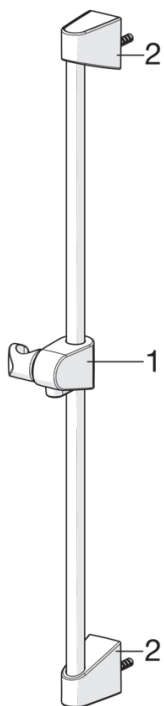

EAN: 6414150080692

LVI: 6510087

[www.oras.com/fi/products/oras/product/253150](http://www.oras.com/fi/products/oras/product/253150)

Oras Apollo -suihkutanko

- Tarvikkeet
- Seinäsennus
- Kromi
- Saippuateline

## Tekniset tiedot

**SP520**

	<b>Nimi</b>	<b>Koodi</b>	<b>LVI</b>
01	Suihkutangon liuku	601189V	6510089
01	Suihkutangon liuku Valkoinen	601189V-11	6510090
02	Seinäkiinnike	601208V	6510091
02	Seinäkiinnike Valkoinen	601208V-11	6510092