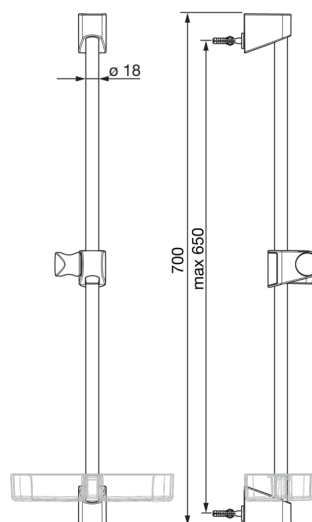

EAN: 6414150080692

LVI: 6510087

[www.oras.com/fi/products/oras/product/253150](http://www.oras.com/fi/products/oras/product/253150)

Oras Apollo -suihkutanko

- Tarvikkeet
- Seinäsennus
- Kromi
- Saippuateline

## Tekniset tiedot

**SP520**

	<b>Nimi</b>	<b>Koodi</b>	<b>LVI</b>
01	Suihkutangon liuku	601189V	6510089
01	Suihkutangon liuku Valkoinen	601189V-11	6510090
02	Seinäkiinnike	601208V	6510091
02	Seinäkiinnike Valkoinen	601208V-11	6510092