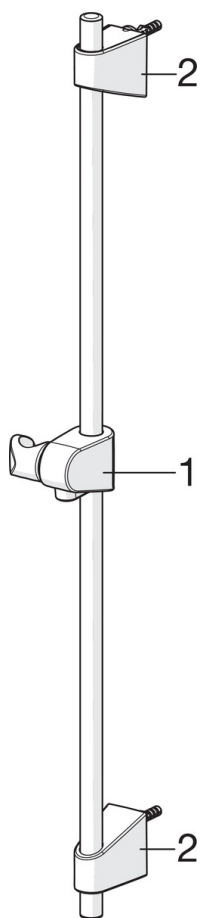

EAN: 6414150076268

www.oras.com/lv/products/oras/product/254600

Oras Apollo dušas stienis

ar regulējamiem montāžas elementiem, maksimālais garums 720 mm

- Aksesuāri
- Sienas montāža
- Hroms
- Dušas stienis, Regulējams dušas stieņa stiprinājums, Ziepju trauks

Tehniskie dati

Tehniskās īpašības

Garums Augstums

720 mm

Rezerves daļas

SP540

	Nosaukums	Kods
01	Dušas balsta kulise	601189V
02	Sienas atbalsts	602331V