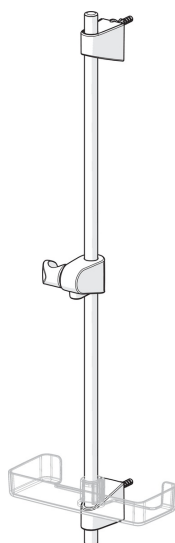

EAN: 6414150076268

www.oras.com/lv/products/oras/product/254600

Oras Apollo dušas stienis

ar regulējamiem montāžas elementiem, maksimālais garums 720 mm

- Aksesuāri
- Sienas montāža
- Hroms
- Dušas stienis, Regulējams dušas stieņa stiprinājums, Ziepju trauks

Tehniskie dati

Tehniskās īpašības

Garums Augstums

720 mm

Rezerves daļas

SP540

	Nosaukums	Kods
01	Dušas balsta kulise	601189V
02	Sienas atbalsts	602331V