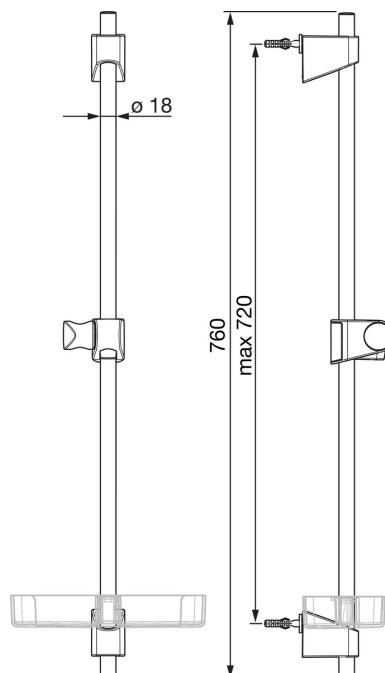

EAN: 6414150076268

www.oras.com/lv/products/oras/product/254600

Oras Apollo dušas stienis

ar regulējamiem montāžas elementiem, maksimālais garums 720 mm

- Aksesuāri
- Sienas montāža
- Hroms
- Dušas stienis, Regulējams dušas stieņa stiprinājums, Ziepju trauks

Tehniskie dati

Tehniskās īpašības

Garums Augstums

720 mm

Rezerves daļas

SP540

	Nosaukums	Kods
01	Dušas balsta kulise	601189V
02	Sienas atbalsts	602331V