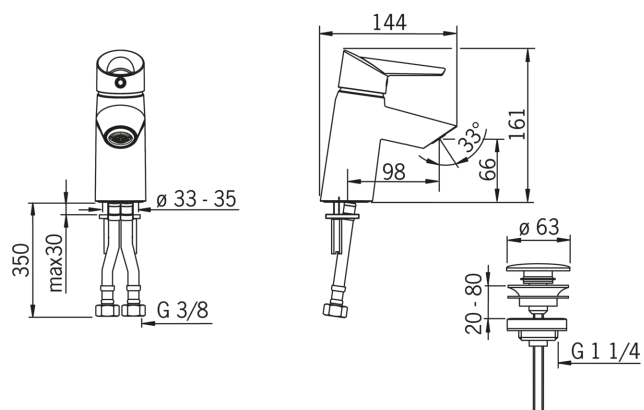

EAN: 6414150069925

www.oras.com/ee/products/oras/product/2700F

"Easy-grip" kahvaga valamusegisti, jäik jooksutoru, õhusti, vajutatav põhjaklapp.

F = painduvad ühendustorud.

- Vannituba
- Kangsegistid
- Tööpinnale paigaldatav
- Kroom
- Jäik jooksutoru
- HONEYCOMB® - täiustatud katlakivivastane kaitse
- Easy-Grip pinnatöötlus, Ühe kahvaga, Kuuma/külma sümbolid
- Vajutatav põhjaklapp
- 40 mm keraamiline vee vooluhulga ja temperatuuri seadeosa
- Madal pliisisaldus <0.3

Tehnilised andmed

Vooluhulk

Vooluhulk 300 kPa	0.15 l/s
Rõhukadu vooluhulgal (0.1 l/s)	140 kPa

Tehnilised omadused

Kuum vesi	max. +80°C
Kasutussurve	50 - 1000 kPa
Ühenduse mõõt	G3/8

Määrused

EN standard	EN 817
Hääleklass	I (ISO 3822)

Tüübikinnitused

STF-sertifikaat	VTT-RTH-00007-14
ETA-Danmark	VA 1.42/20420
Sintef	Sintef Nr. 3081
KIWA SE	1461

Varuosad

SP2710F

	Nimetus	Kood
01	Kahv	601319V
02	Kaitsekate	159053V
03	Pingutusmutter	158726
04	Seadeosa	158890
05	Õhusti, STD M24x1 HC A	601500V
06	Paigalduskruvi (10tk), M6x55	158727/10
07	Kinnitusplaat mutritega	158697