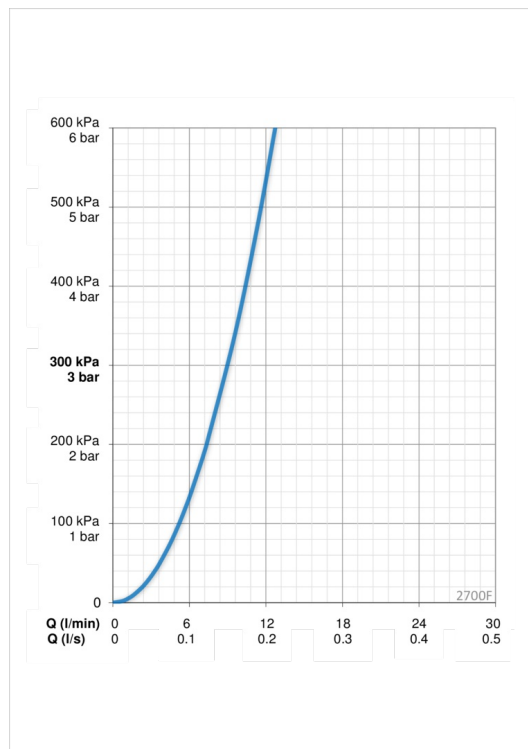

Tüübikinnitused

STF-sertifikaat	VTT-RTH-00007-14
ETA-Danmark	VA 1.42/20420
Sintef	Sintef Nr. 3081
KIWA SE	1461