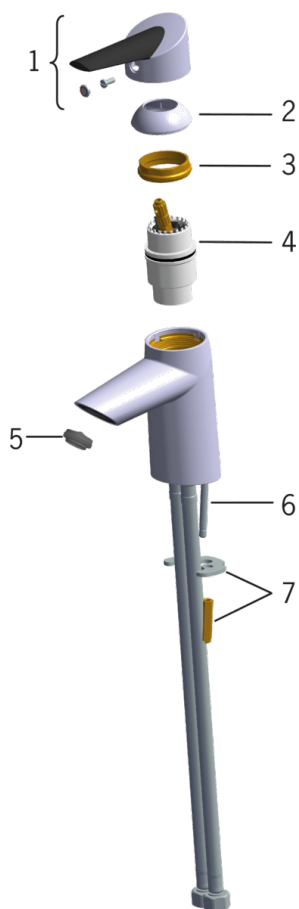

EAN: 6414150069925

www.oras.com/ee/products/oras/product/2700F

"Easy-grip" kahvaga valamusegisti, jäik jooksutoru, õhusti, vajutatav põhjaklapp.

F = painduvad ühendustorud.

- Vannituba
- Kangsegistid
- Tööpinnale paigaldatav
- Kroom
- Jäik jooksutoru
- HONEYCOMB® - täiustatud katlakivivastane kaitse
- Easy-Grip pinnatöötlus, Ühe kahvaga, Kuuma/külma sümbolid
- Vajutatav põhjaklapp
- 40 mm keraamiline vee vooluhulga ja temperatuuri seadeosa
- Madal pliisisaldus <0.3

Tehnilised andmed

Vooluhulk

Vooluhulk 300 kPa	0.15 l/s
Rõhukadu vooluhulgal (0.1 l/s)	140 kPa

Tehnilised omadused

Kuum vesi	max. +80°C
Kasutussurve	50 - 1000 kPa
Ühenduse mõõt	G3/8

Määrused

EN standard	EN 817
Hääleklass	I (ISO 3822)

Tüübikinnitused

STF-sertifikaat	VTT-RTH-00007-14
ETA-Danmark	VA 1.42/20420
Sintef	Sintef Nr. 3081
KIWA SE	1461

Varuosad

SP2710F

	Nimetus	Kood
01	Kahv	601319V
02	Kaitsekate	159053V
03	Pingutusmutter	158726
04	Seadeosa	158890
05	Õhusti, STD M24x1 HC A	601500V
06	Paigalduskruvi (10tk), M6x55	158727/10
07	Kinnitusplaat mutritega	158697